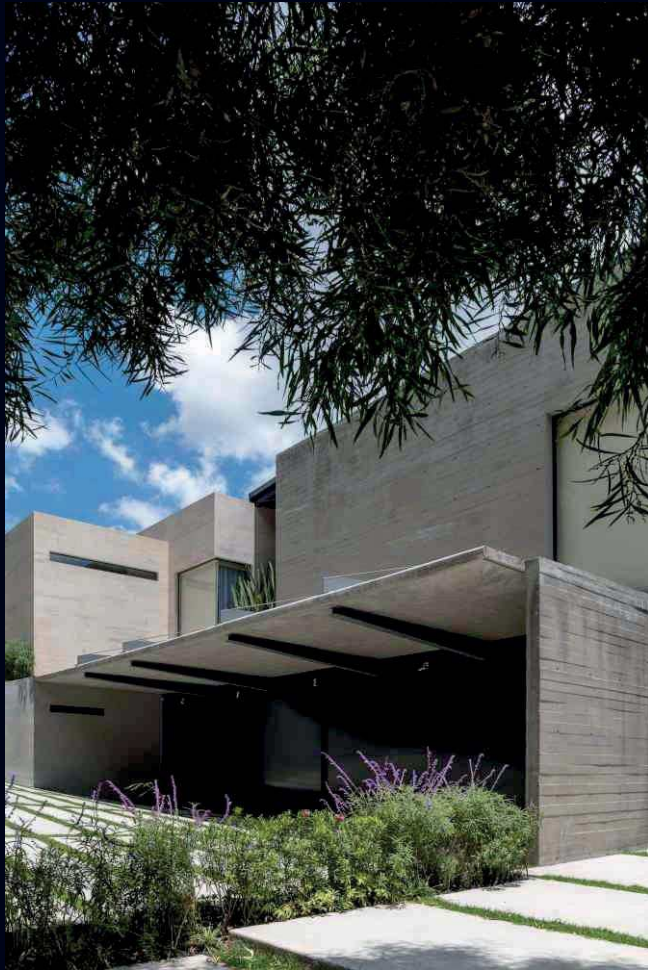

CHIMALE PLAZA

Comercial
12.000 MTS 2
Proyecto 2016
Cholula, Puebla.

BOSQUEREAL

Vivienda
2.500 MTS 2
Proyecto 2016
Huixquilucan,
Estado México.

LOMAS COUNTRY

Vivienda
2.800 MTS 2
Proyecto 2016
Huixquilucan,
Estado México.

VALLE SCONDIDO

Vivienda
2.800 MTS 2
Proyecto 2016
Huixquilucan,
Estado México.

ENTRE FUEGOS

Vivienda
1.200 MTS 2
Proyecto 2016
Ciudad,
Satelite, México.

TORRE JV

Oficinas
22.700 MTS 2
Proyecto 2016
Ciudad,
Puebla, México.

BOSQUE REAL

Vivienda
3.500 MTS 2
Proyecto 2017
Huixquilucan, Estado de México

HOTEL RESIDENCE MARRIOTT

Hotel, plaza comercial
y plaza de oficinas
17.000 MTS 2
Proyecto 2019
Puebla, México

LORETA VERTICAL HOUSE

Casa Morillotla
190.00 MTS 2
Proyecto 2020
Fracc Morillotla, San Andrés
Cholula, Puebla

An architectural rendering of a modern multi-story building. The building features a mix of materials, including dark wood paneling on the balconies and a large, light-colored wall with a mural of a person's face. The building is surrounded by lush tropical vegetation, including palm trees. The sky is blue with some clouds. The text 'BAGÀ RIVIERA ARTE & BARRIO' is overlaid in white at the top right.