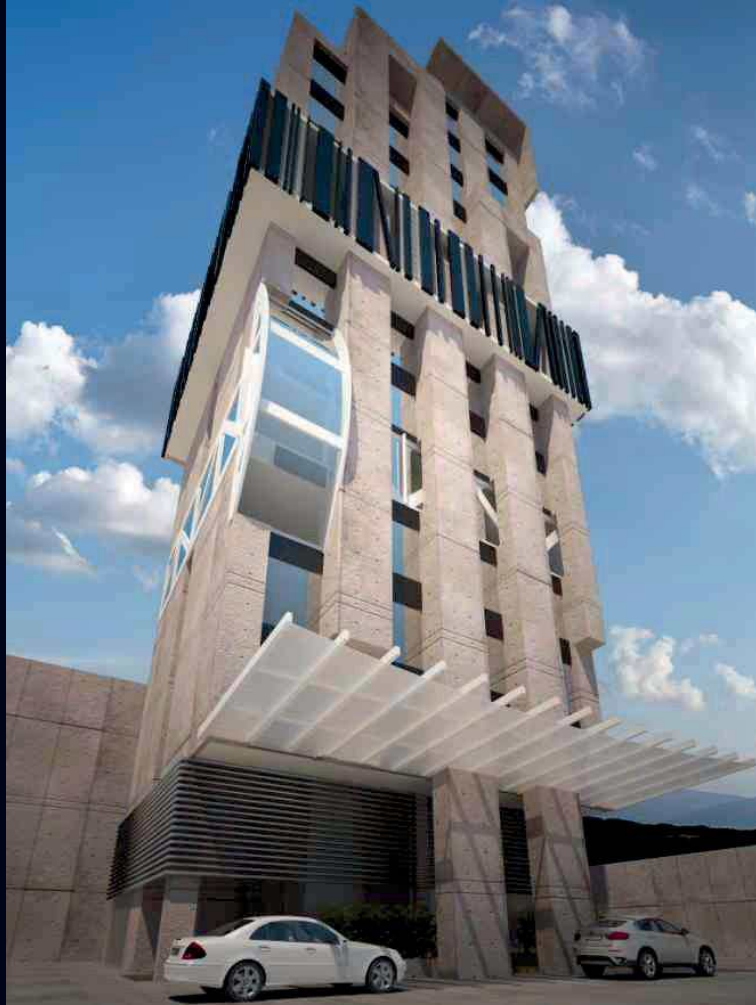

OFICINAS ISSAGLAM

Oficinas Taller
480 MTS 2
Proyecto 2018
Puebla, México

PLAZA LORETA

Plaza comercial
18.000 MTS 2
Proyecto 2017
Queretaro, México

HOTEL BLENDEM

Hotel
7.000 MTS 2
Proyecto 2018
Puebla, México

VALLE SCONDIDO

Vivienda
2.800 MTS 2
Proyecto 2016
Huixquilucan,
Estado México.

ENTRE FUEGOS

Vivienda
1.200 MTS 2
Proyecto 2016
Ciudad,
Satelite, México.

TORRE JV

Oficinas
22.700 MTS 2
Proyecto 2016
Ciudad,
Puebla, México.

Casa Morillotla
190.00 MTS 2
Proyecto 2020
Fracc Morillotla, San Andrés
Cholula, Puebla

An architectural rendering of a modern multi-story building. The building features a mix of materials, including dark wood paneling on the balconies and a large, light-colored wall with a mural of a person's face. The building is surrounded by lush tropical vegetation, including palm trees. The sky is blue with some clouds. The text 'BAGÀ RIVIERA ARTE & BARRIO' is overlaid in white at the top right.