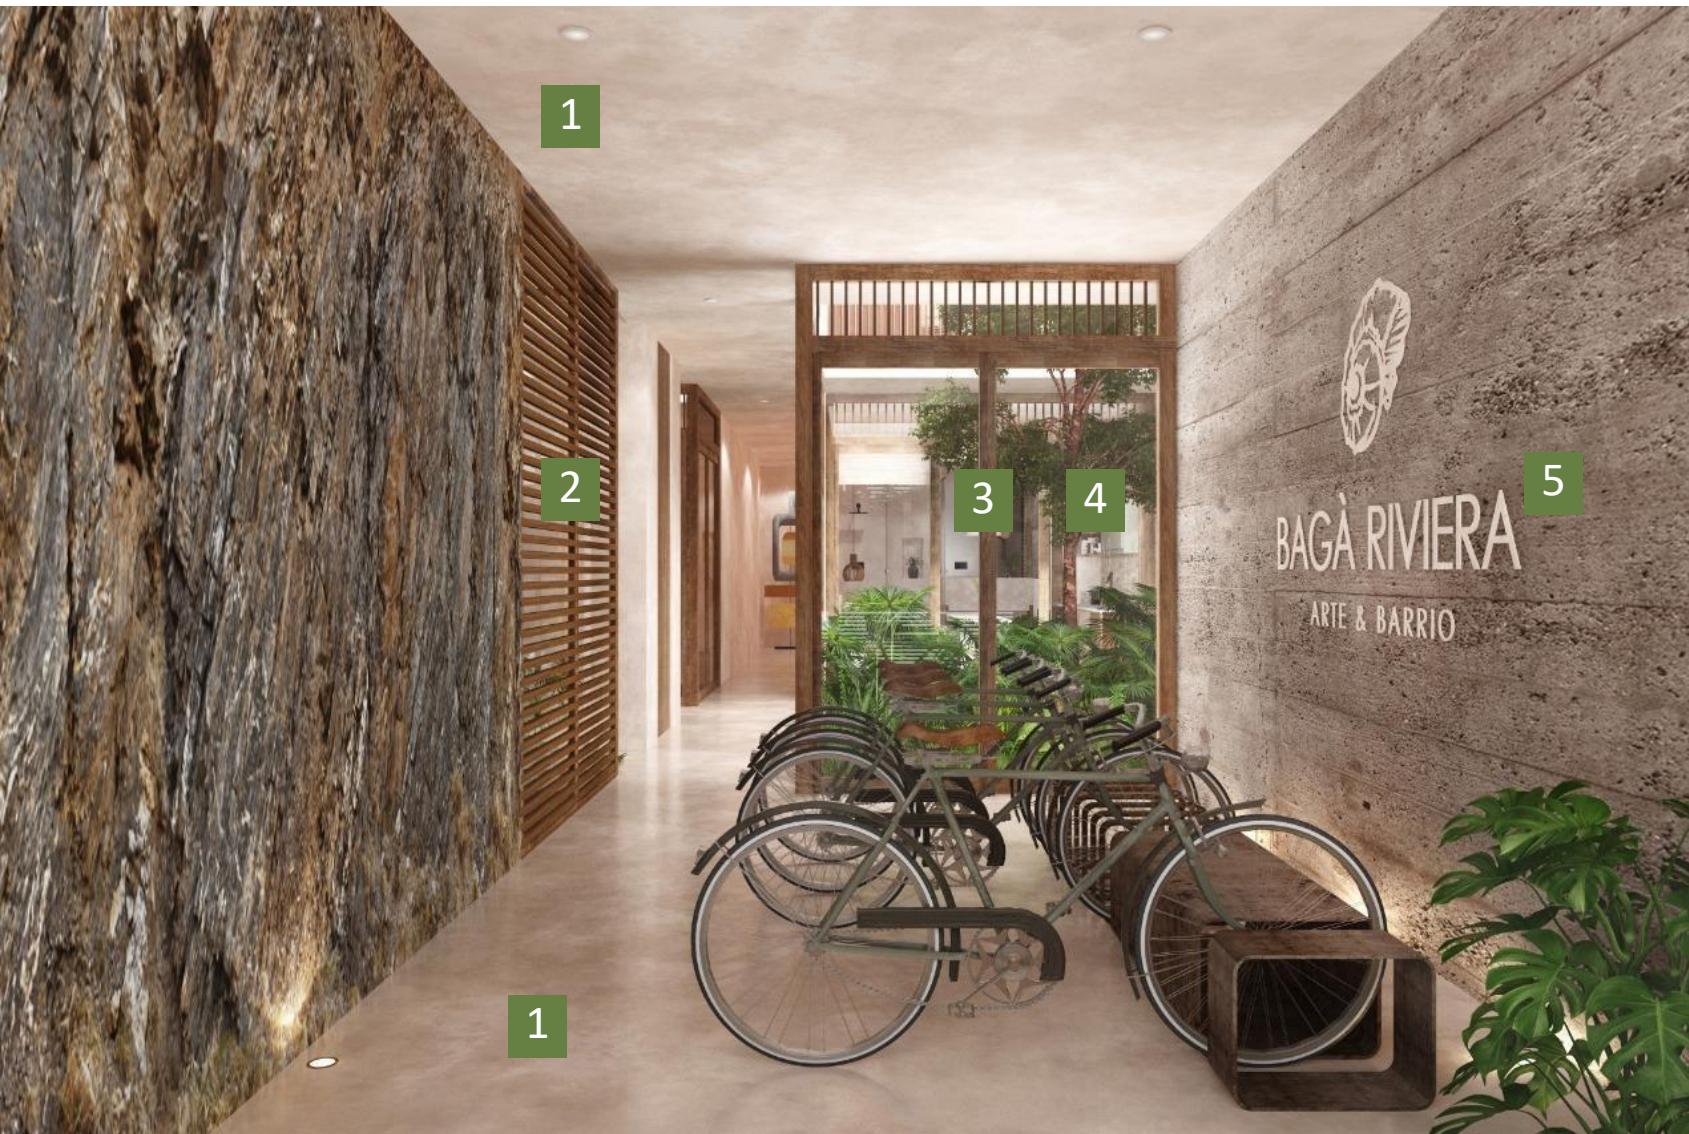

BAGÀ RIVIERA

ARTE & BARRIO

1. **1** Aplanado Chukúm
   Resina de chukúm en pasta aplicada en muros y piso
2. **2** Celosía y Pergolado
   Acabado en madera tono tzalam, cumarúo similar.
3. **3** Cancelería
   Aluminio en acabado madera tono tzalam, cumarúo similar
4. **4** Vidrios
   cristal claro de 6mm.
5. **5** Concreto encimbrado
   Muro de concreto con cimbrado aparente.