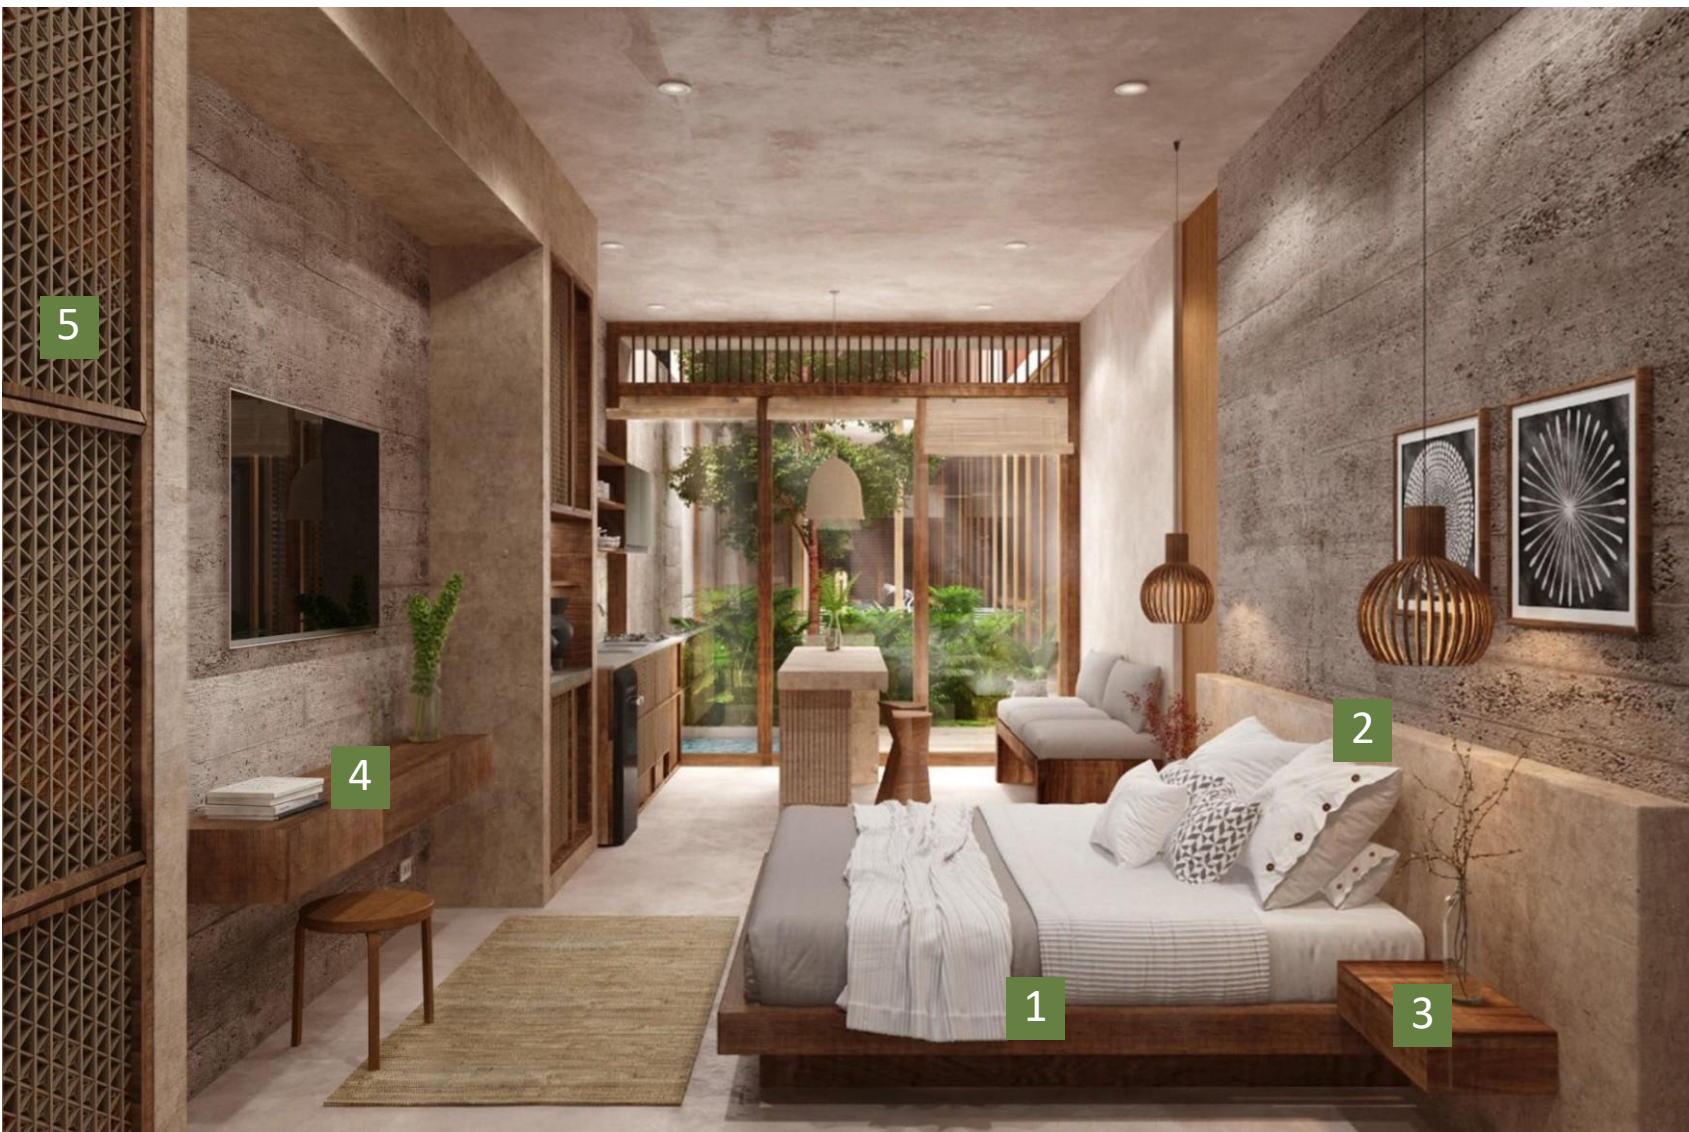

BAGÀ RIVIERA

ARTE & BARRIO

1 Base de cama
King size fabricada en
madera en tono roble o
similar

2 Cabecera
Fabricada in situ,
monolito concreto
acabado chukúm.

3 Burós
En carpinterías acabado
roble o similar