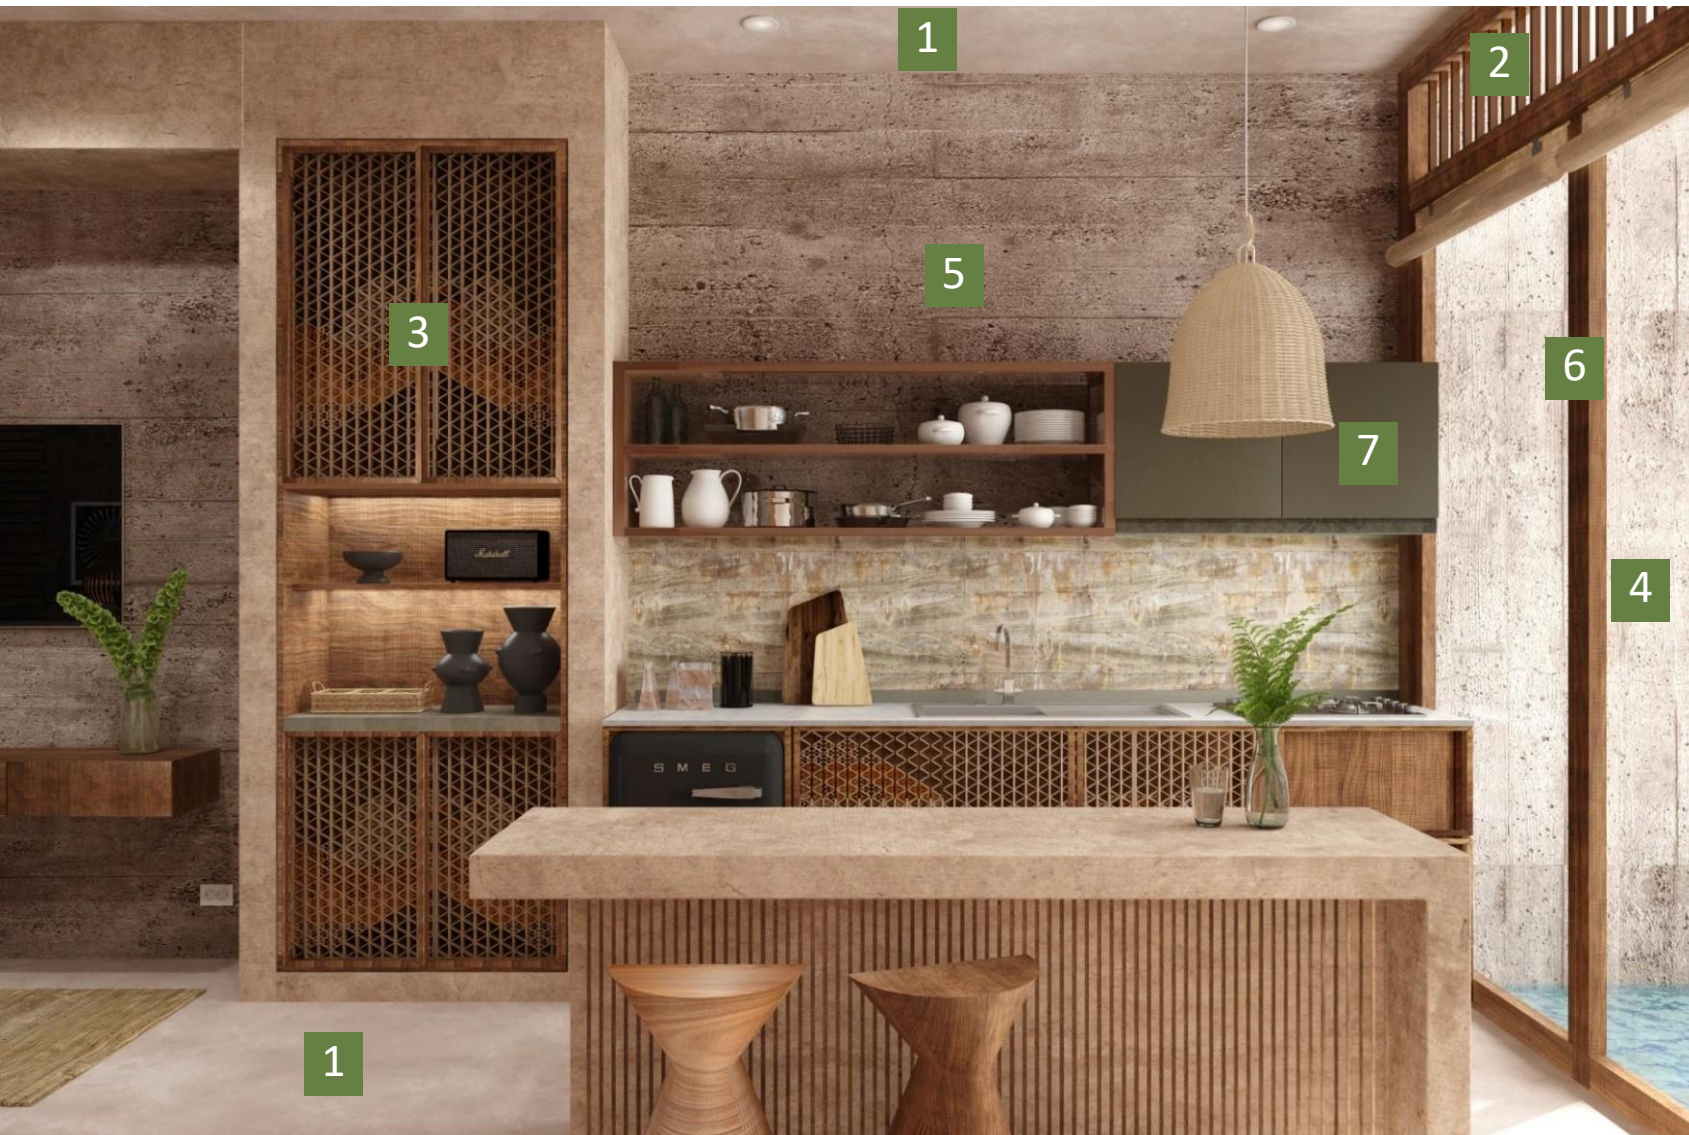

BAGÀ RIVIERA

ARTE & BARRIO

1. **1** Aplanado Chukúm
   Resina de chukúm en pasta aplicada en muros y piso
2. **2** Celosía y Pergolado
   Acabado en madera tono tzalam, cumarúo similar
3. **3** Carpinterías
   Aluminio acabado en madera tono tzalam, cumarúo similar
4. **4** Vidrios
   cristal claro de 6mm.
5. **5** Concreto encimbrado
   Muro de concreto con cimbrado aparente.
6. **6** Cancelería
   Aluminio en acabado madera tono tzalam, cumarúo similar
7. **7** Gabinetes
   Acabado Alvic Metallo mate