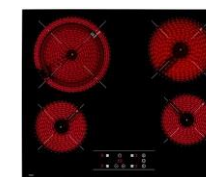

MOBILIARIO

Cocina

BAGÀ RIVIERA

ARTE & BARRIO

1

Tarja de acero inoxidable
marca teka o similar
1 cubeta

2

Parrilla eléctrica
4 Quemadores acabado negro
brillante marca Tekao o
similar.