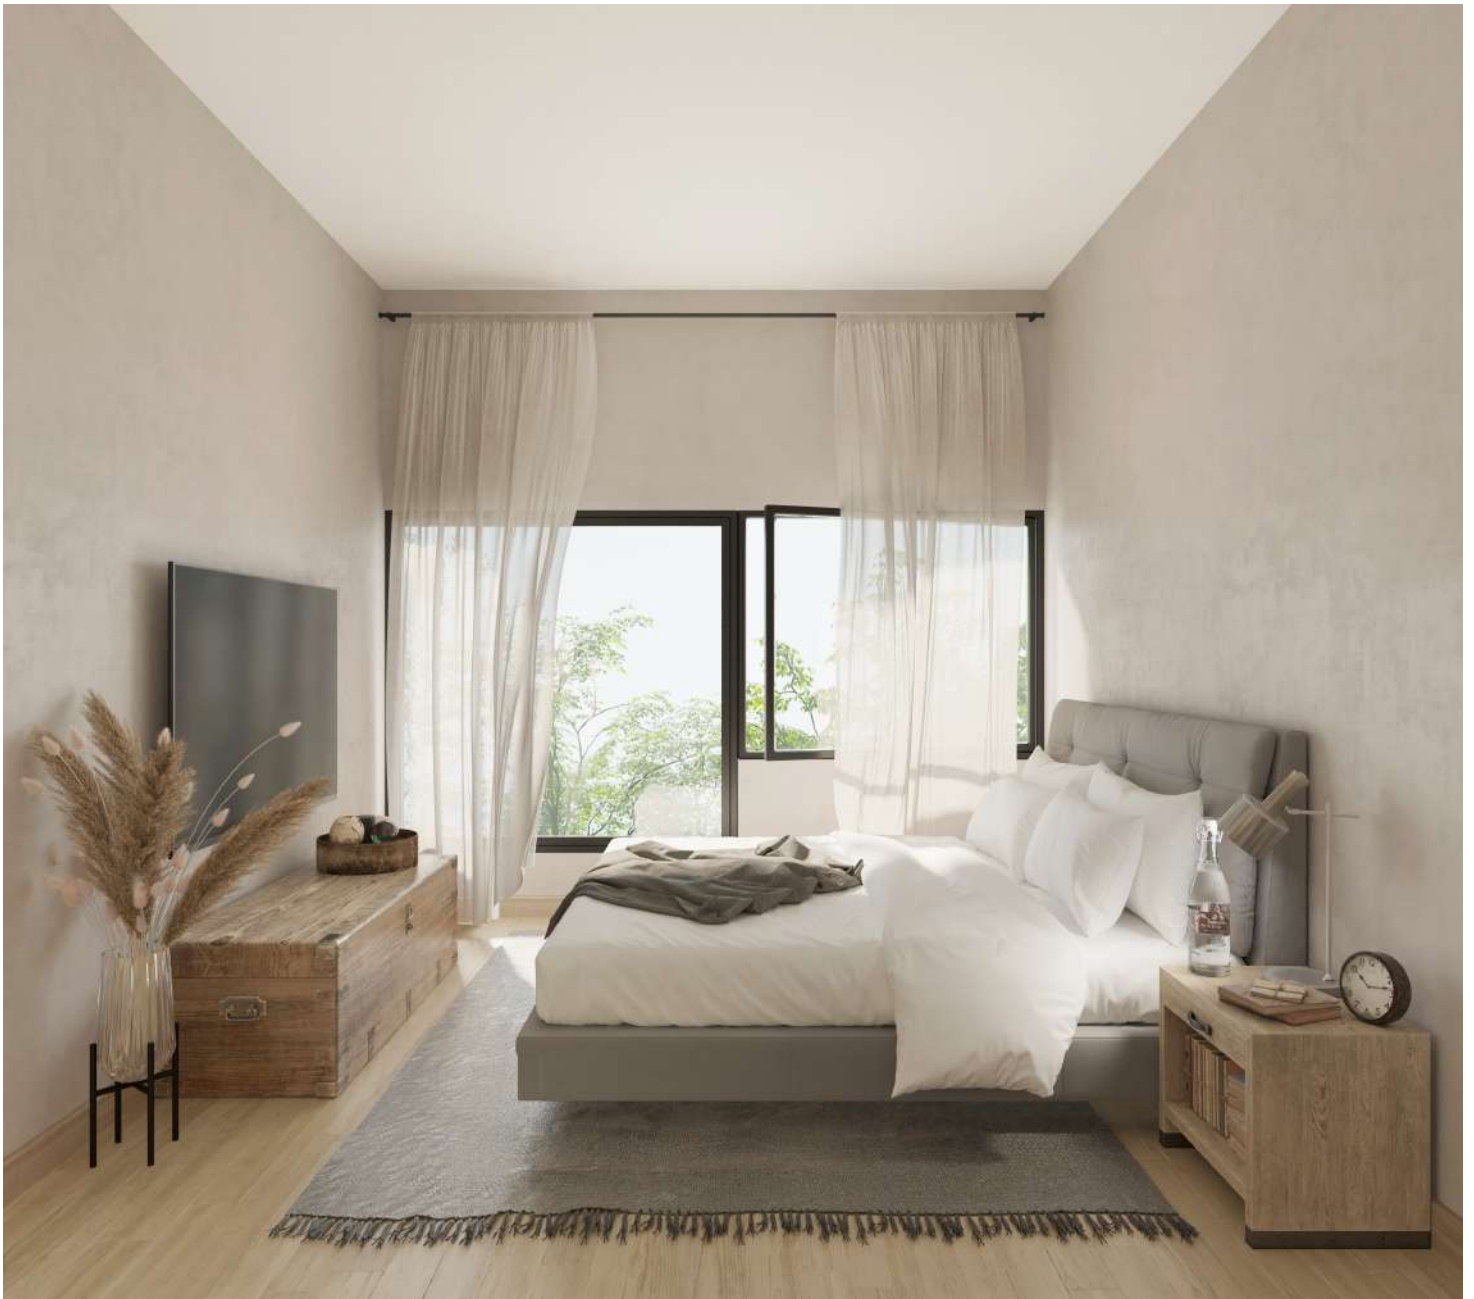

Acabado de melamina
texturizada color encino
americano

Pisos y zoclos

Porcelanato alta tecnología
acabado tipo madera encino

Baños

Pisos y zoclos

Opción 1: Mosaicos de cerámica blanco 5x5

Opción 2: Porcelanato tipo piedra 120 x 60 gris mate