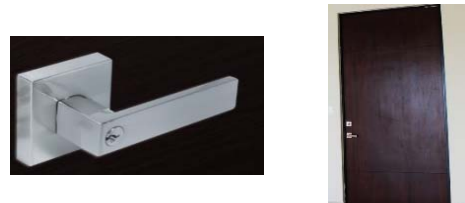

Piso en área de alberca de concreto con cemento blanco estucado

Piscina

Piscina forjada con mampostería y acabado a tres capas: rich, emparche y pasta chukum color natural.

Instalación hidráulica

Regaderas marca HELVEX modelo H3003 plato ancho 7"

WC one piece con botón de doble descarga
marca CASTEL modelo VENUS

Instalación eléctrica

Apagadores y contactos marca LEVITON modelo
cien

Luminarias LED de empotrar en plafón color
blanco

Aluminio y carpintería

Puertas de tambor y lambrín de caobilla con
cerradura cuadrada

Cocina de liston de caobilla

Acabado bajareque con madera de zapotillo

Aluminio línea 3 en color madera

Recubrimientos

Barra en cocina con granito tipo blanco Dallas