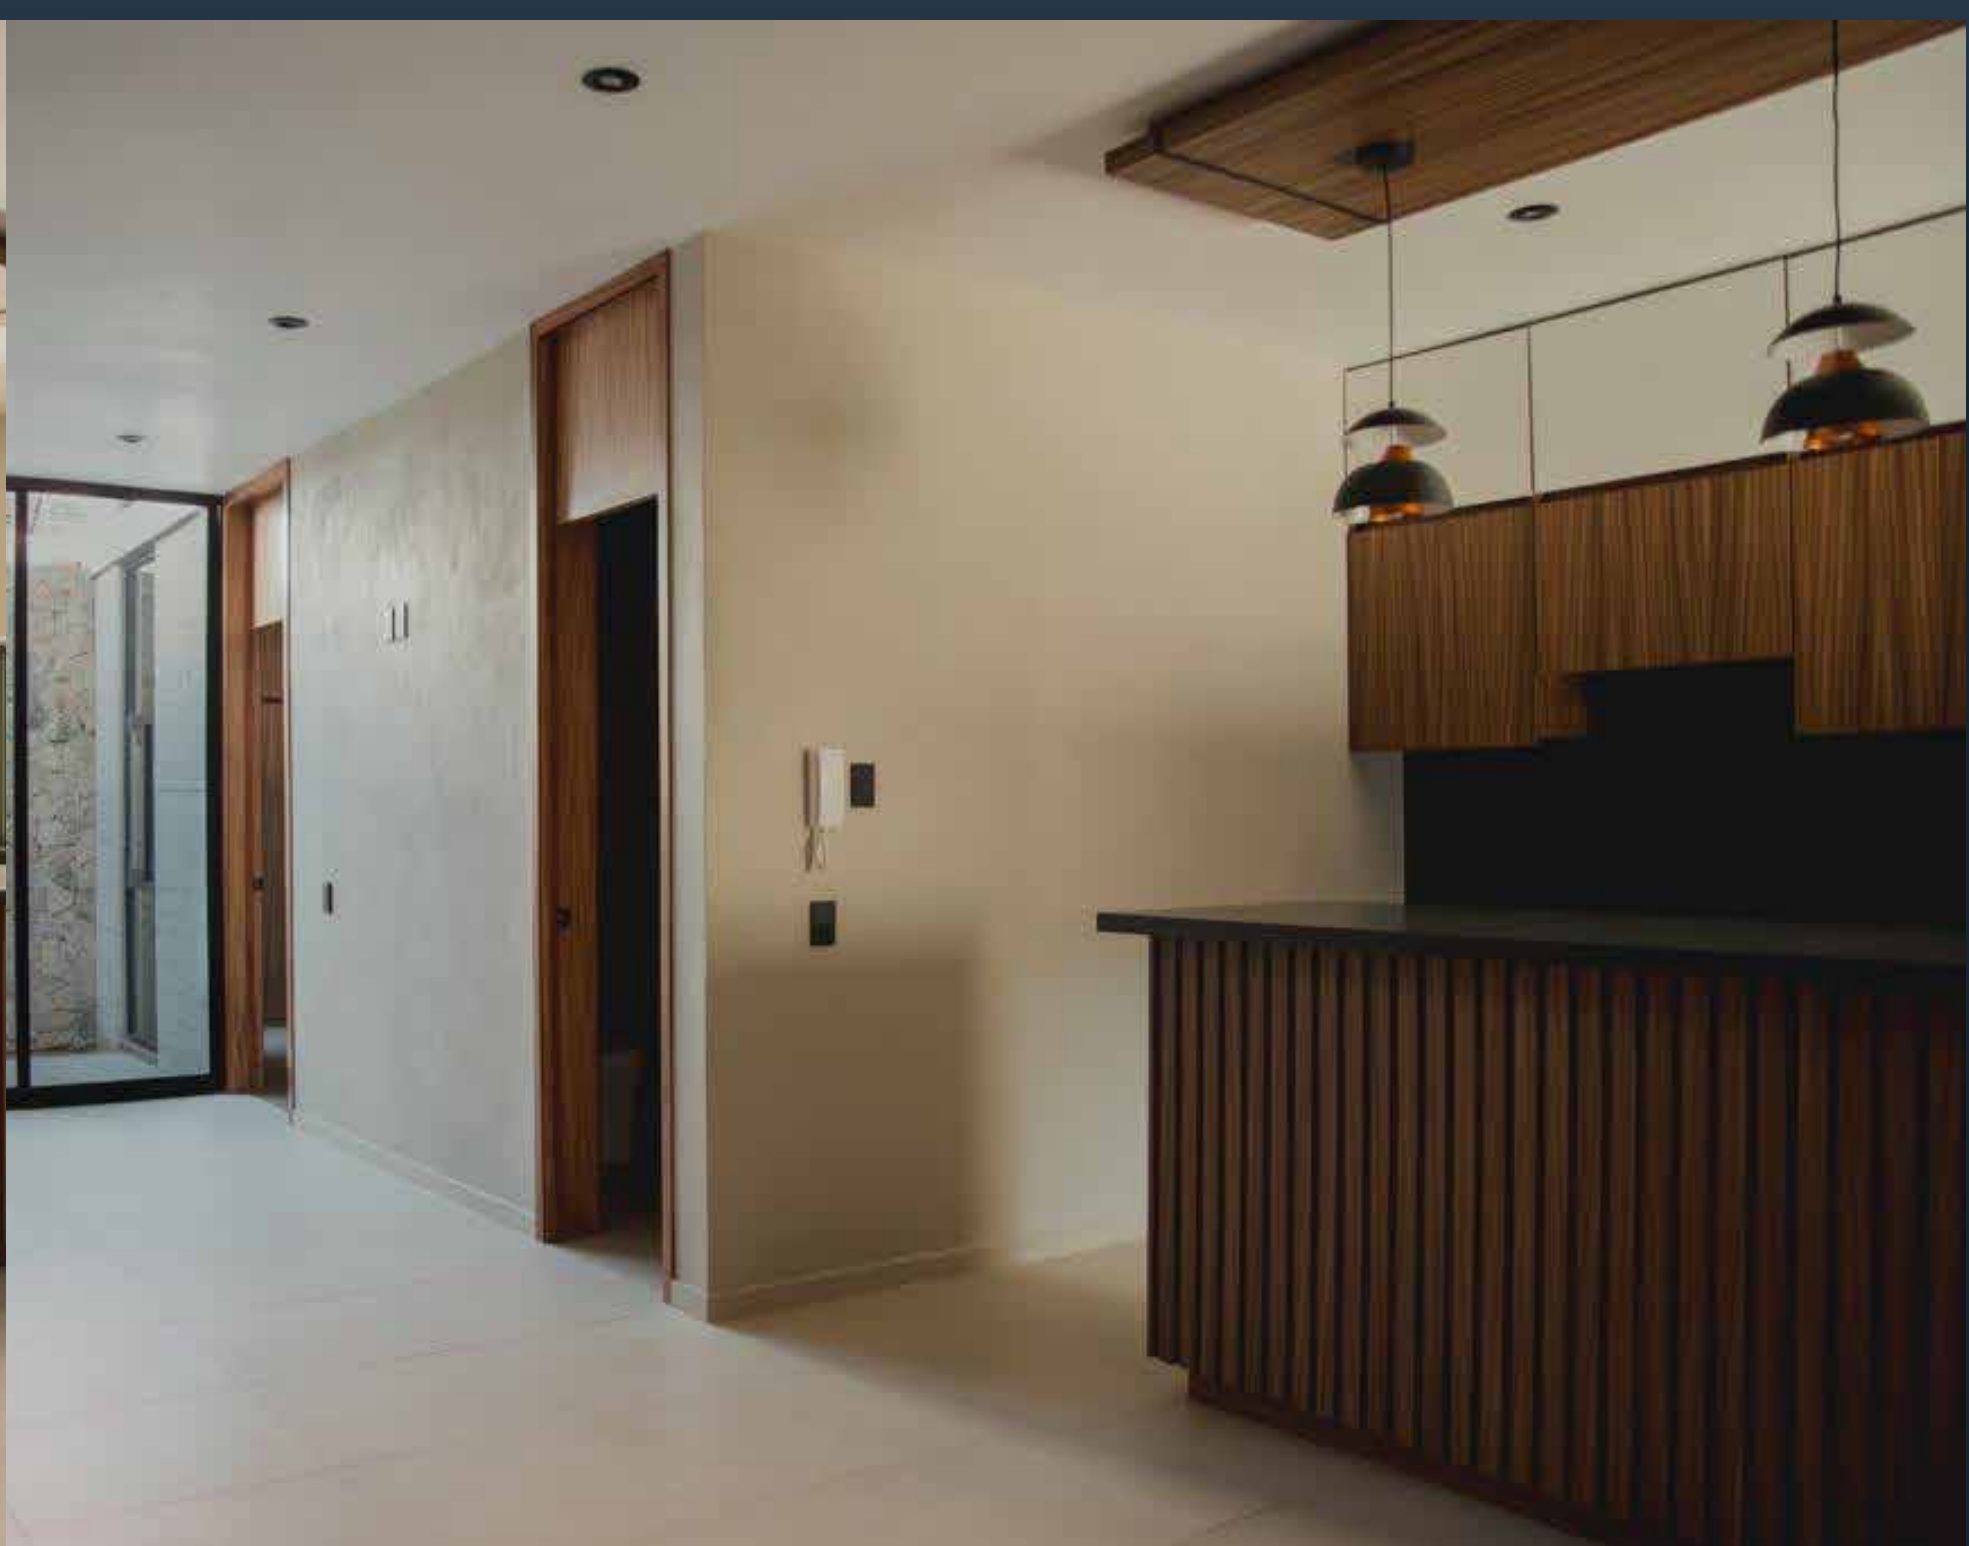

CASA PAROTA

\$ 3,500,000

113 M² DE TERRENO

174 M² DE CONSTRUCCIÓN

PLANTA BAJA

COCINA
SALA
COMEDOR
RECÁMARA
1.5 BAÑOS
COCHERA PARA DOS AUTOS
JARDÍN

PLANTA ALTA

SALA DE T.V.
BAÑO COMPLETO
RECÁMARA
RECÁMARA PRINCIPAL
BAÑO VESTIDOR
BALCÓN
SERVICIO