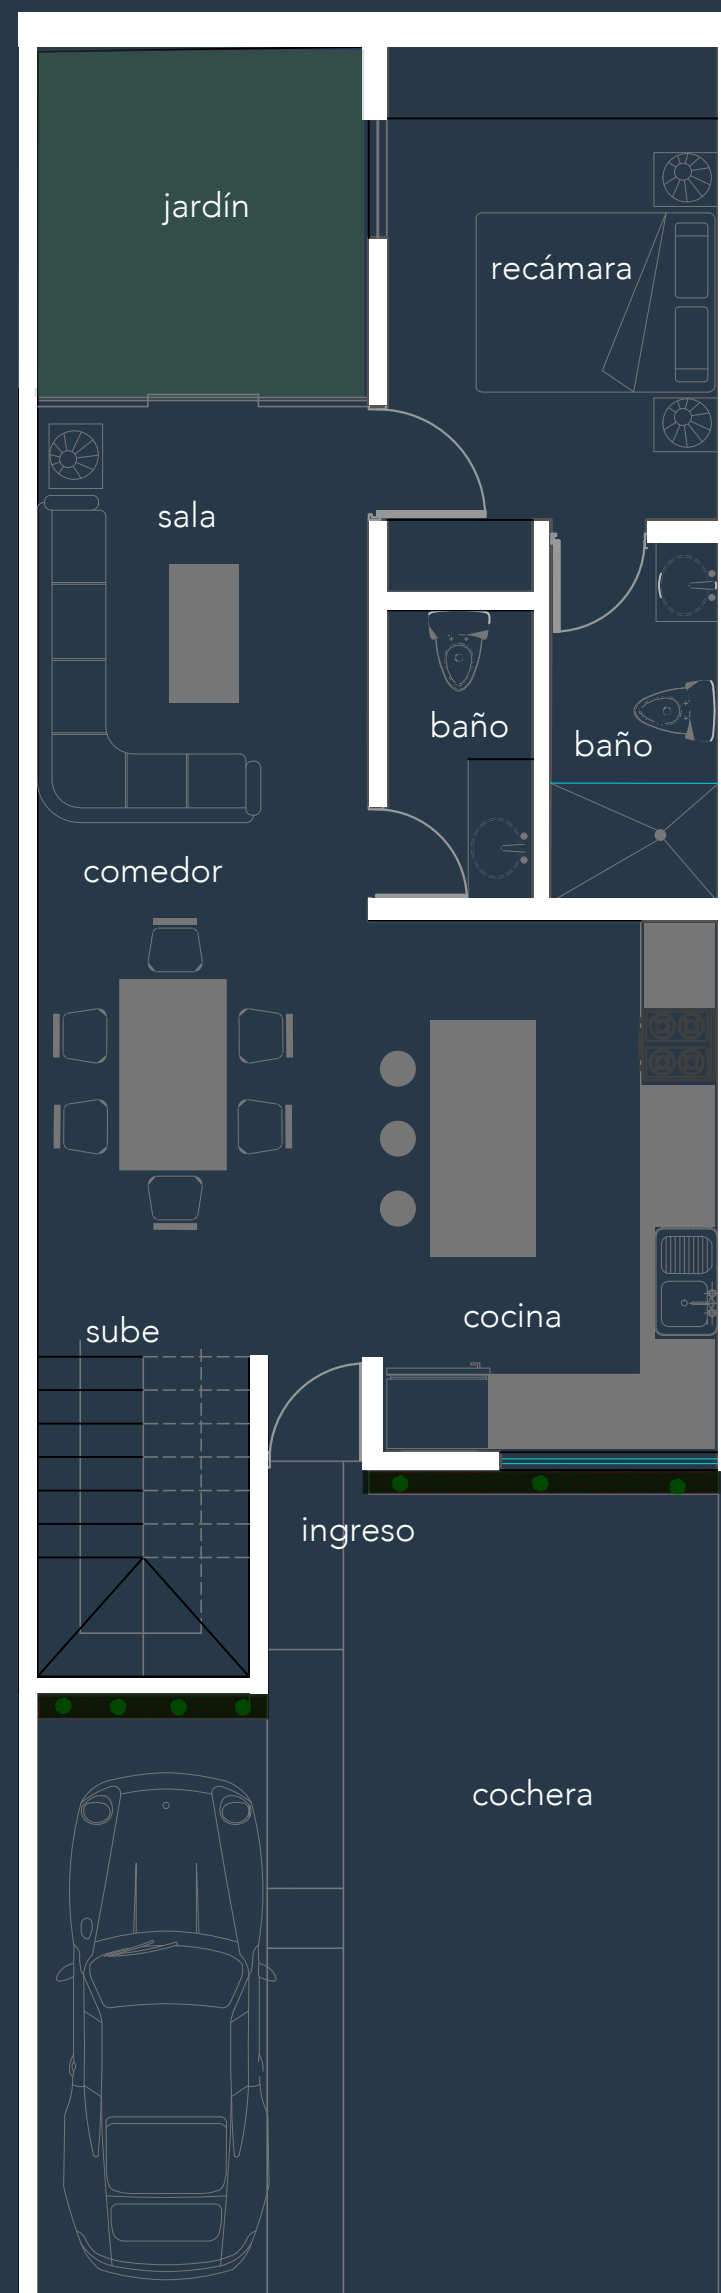

CASA PAROTA

\$ 3,500,000

113 M² DE TERRENO

174 M² DE CONSTRUCCIÓN

PLANTA BAJA

COCINA
SALA
COMEDOR
RECÁMARA
1.5 BAÑOS
COCHERA PARA DOS AUTOS
JARDÍN

PLANTA ALTA

SALA DE T.V.
BAÑO COMPLETO
RECÁMARA
RECÁMARA PRINCIPAL
BAÑO VESTIDOR
BALCÓN
SERVICIO