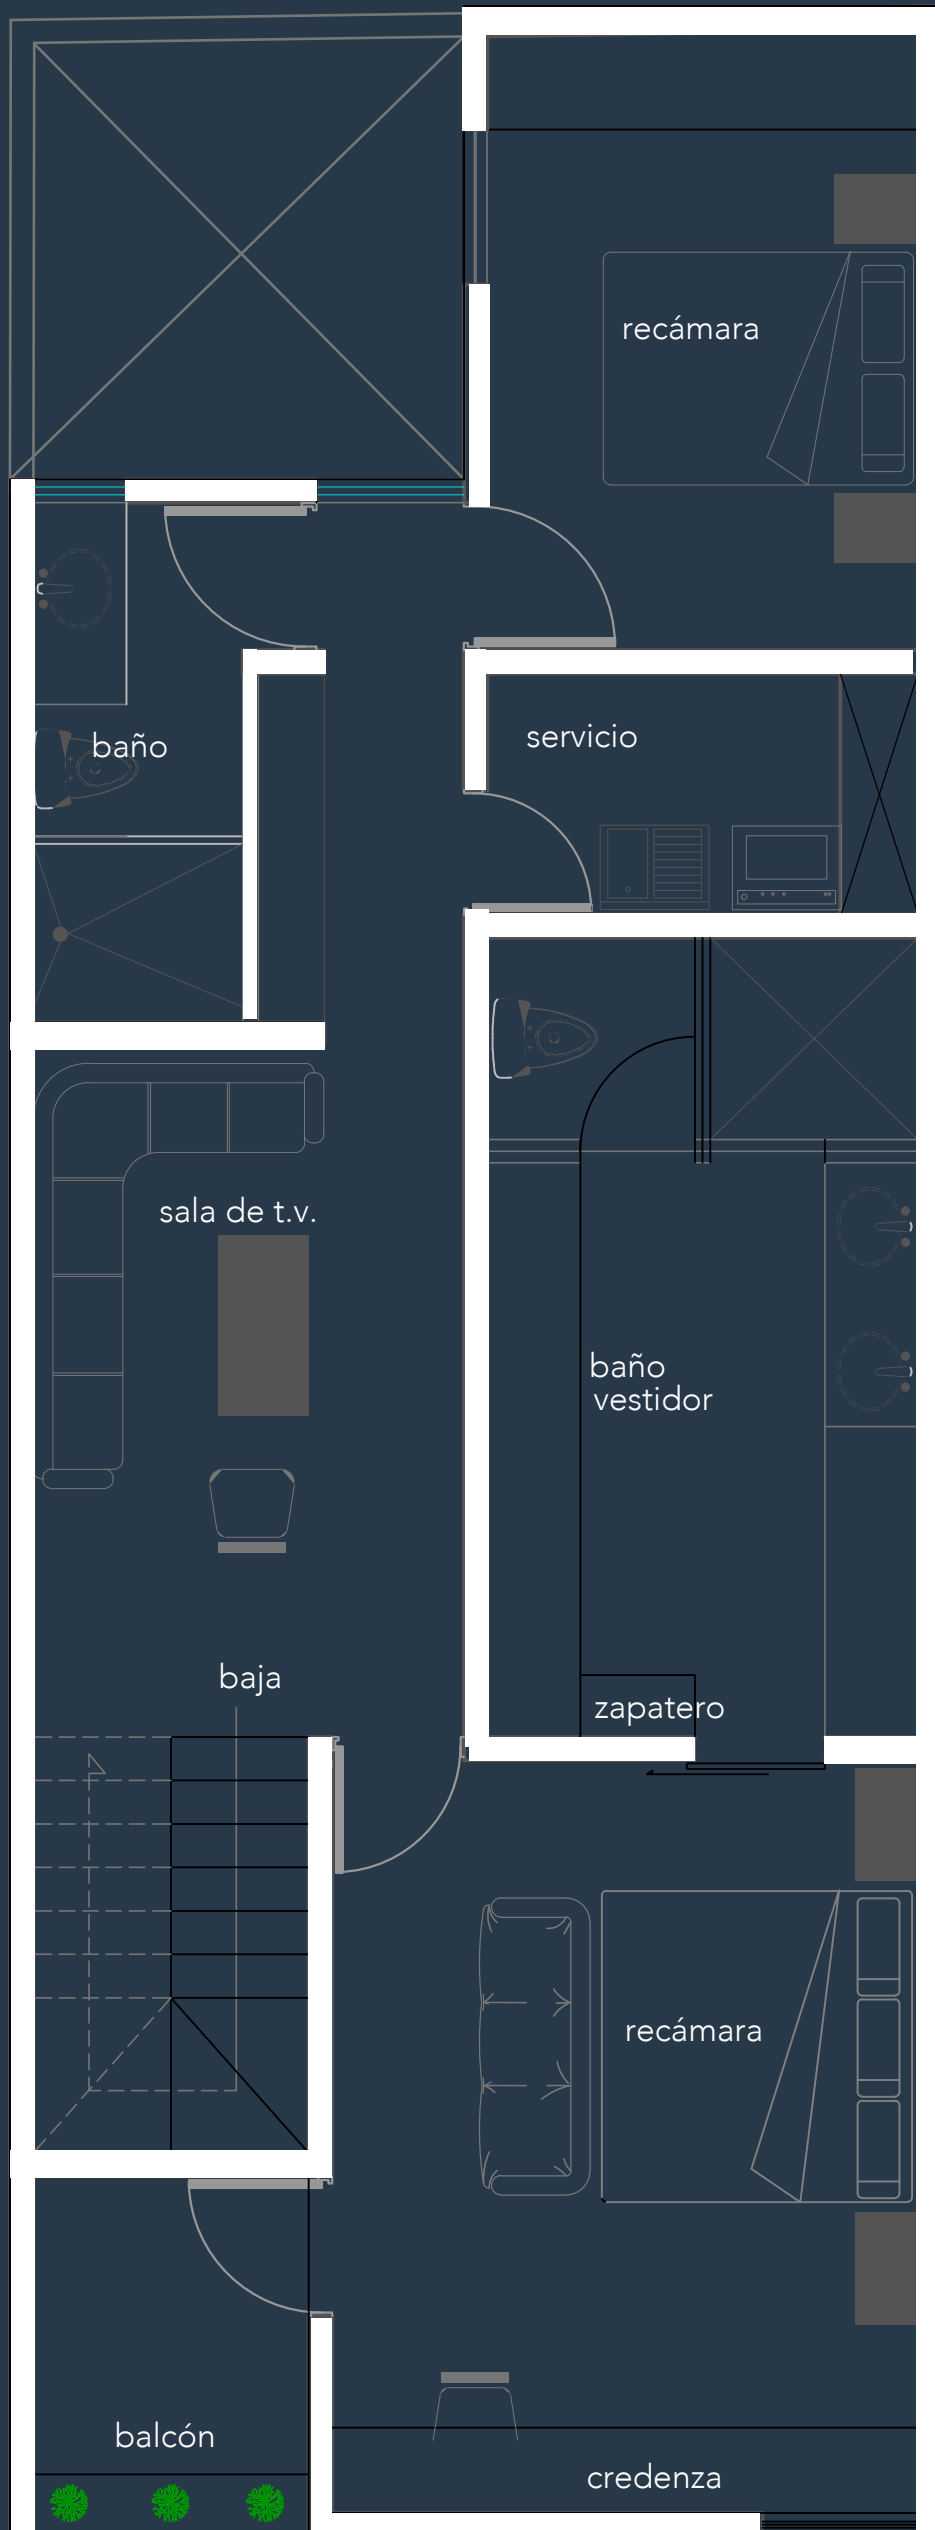

CASA PAROTA

\$ 3,500,000

113 M² DE TERRENO

174 M² DE CONSTRUCCIÓN

PLANTA BAJA

COCINA
SALA
COMEDOR
RECÁMARA
1.5 BAÑOS
COCHERA PARA DOS AUTOS
JARDÍN

PLANTA ALTA

SALA DE T.V.
BAÑO COMPLETO
RECÁMARA
RECÁMARA PRINCIPAL
BAÑO VESTIDOR
BALCÓN
SERVICIO