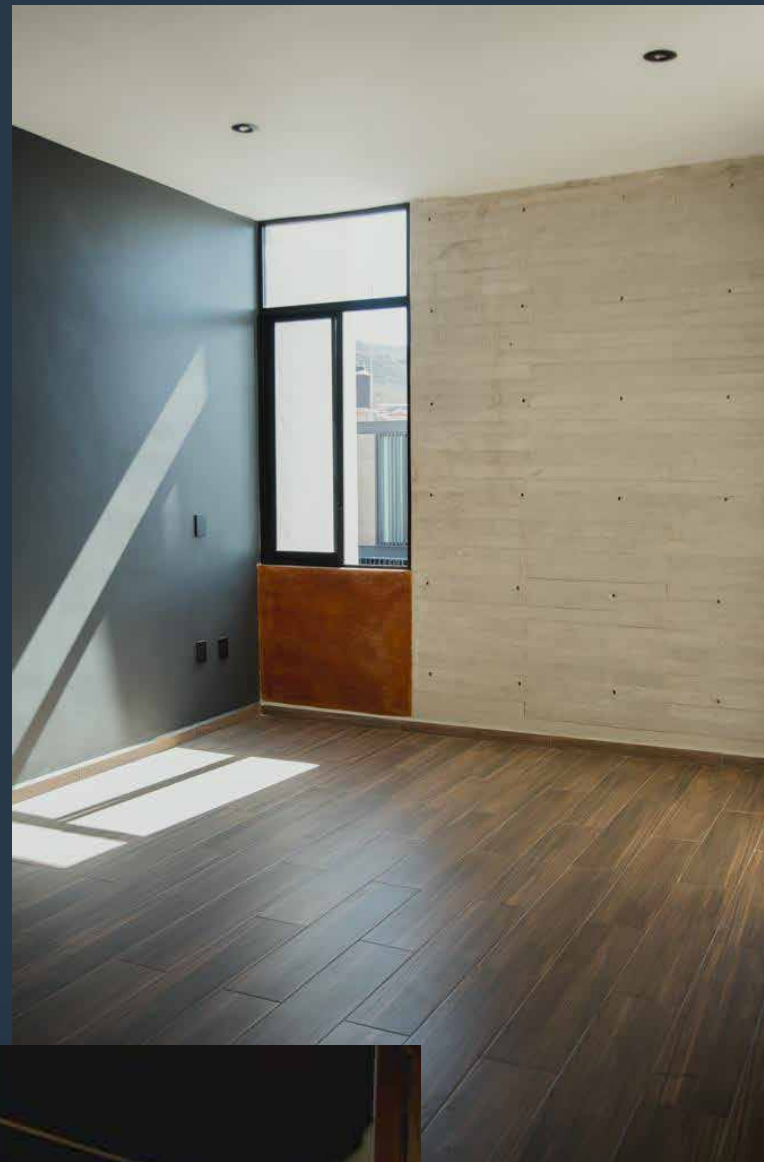

CASA PAROTA

\$ 3,500,000

113 M² DE TERRENO

174 M² DE CONSTRUCCIÓN

PLANTA BAJA

COCINA
SALA
COMEDOR
RECÁMARA
1.5 BAÑOS
COCHERA PARA DOS AUTOS
JARDÍN

PLANTA ALTA

SALA DE T.V.
BAÑO COMPLETO
RECÁMARA
RECÁMARA PRINCIPAL
BAÑO VESTIDOR
BALCÓN
SERVICIO