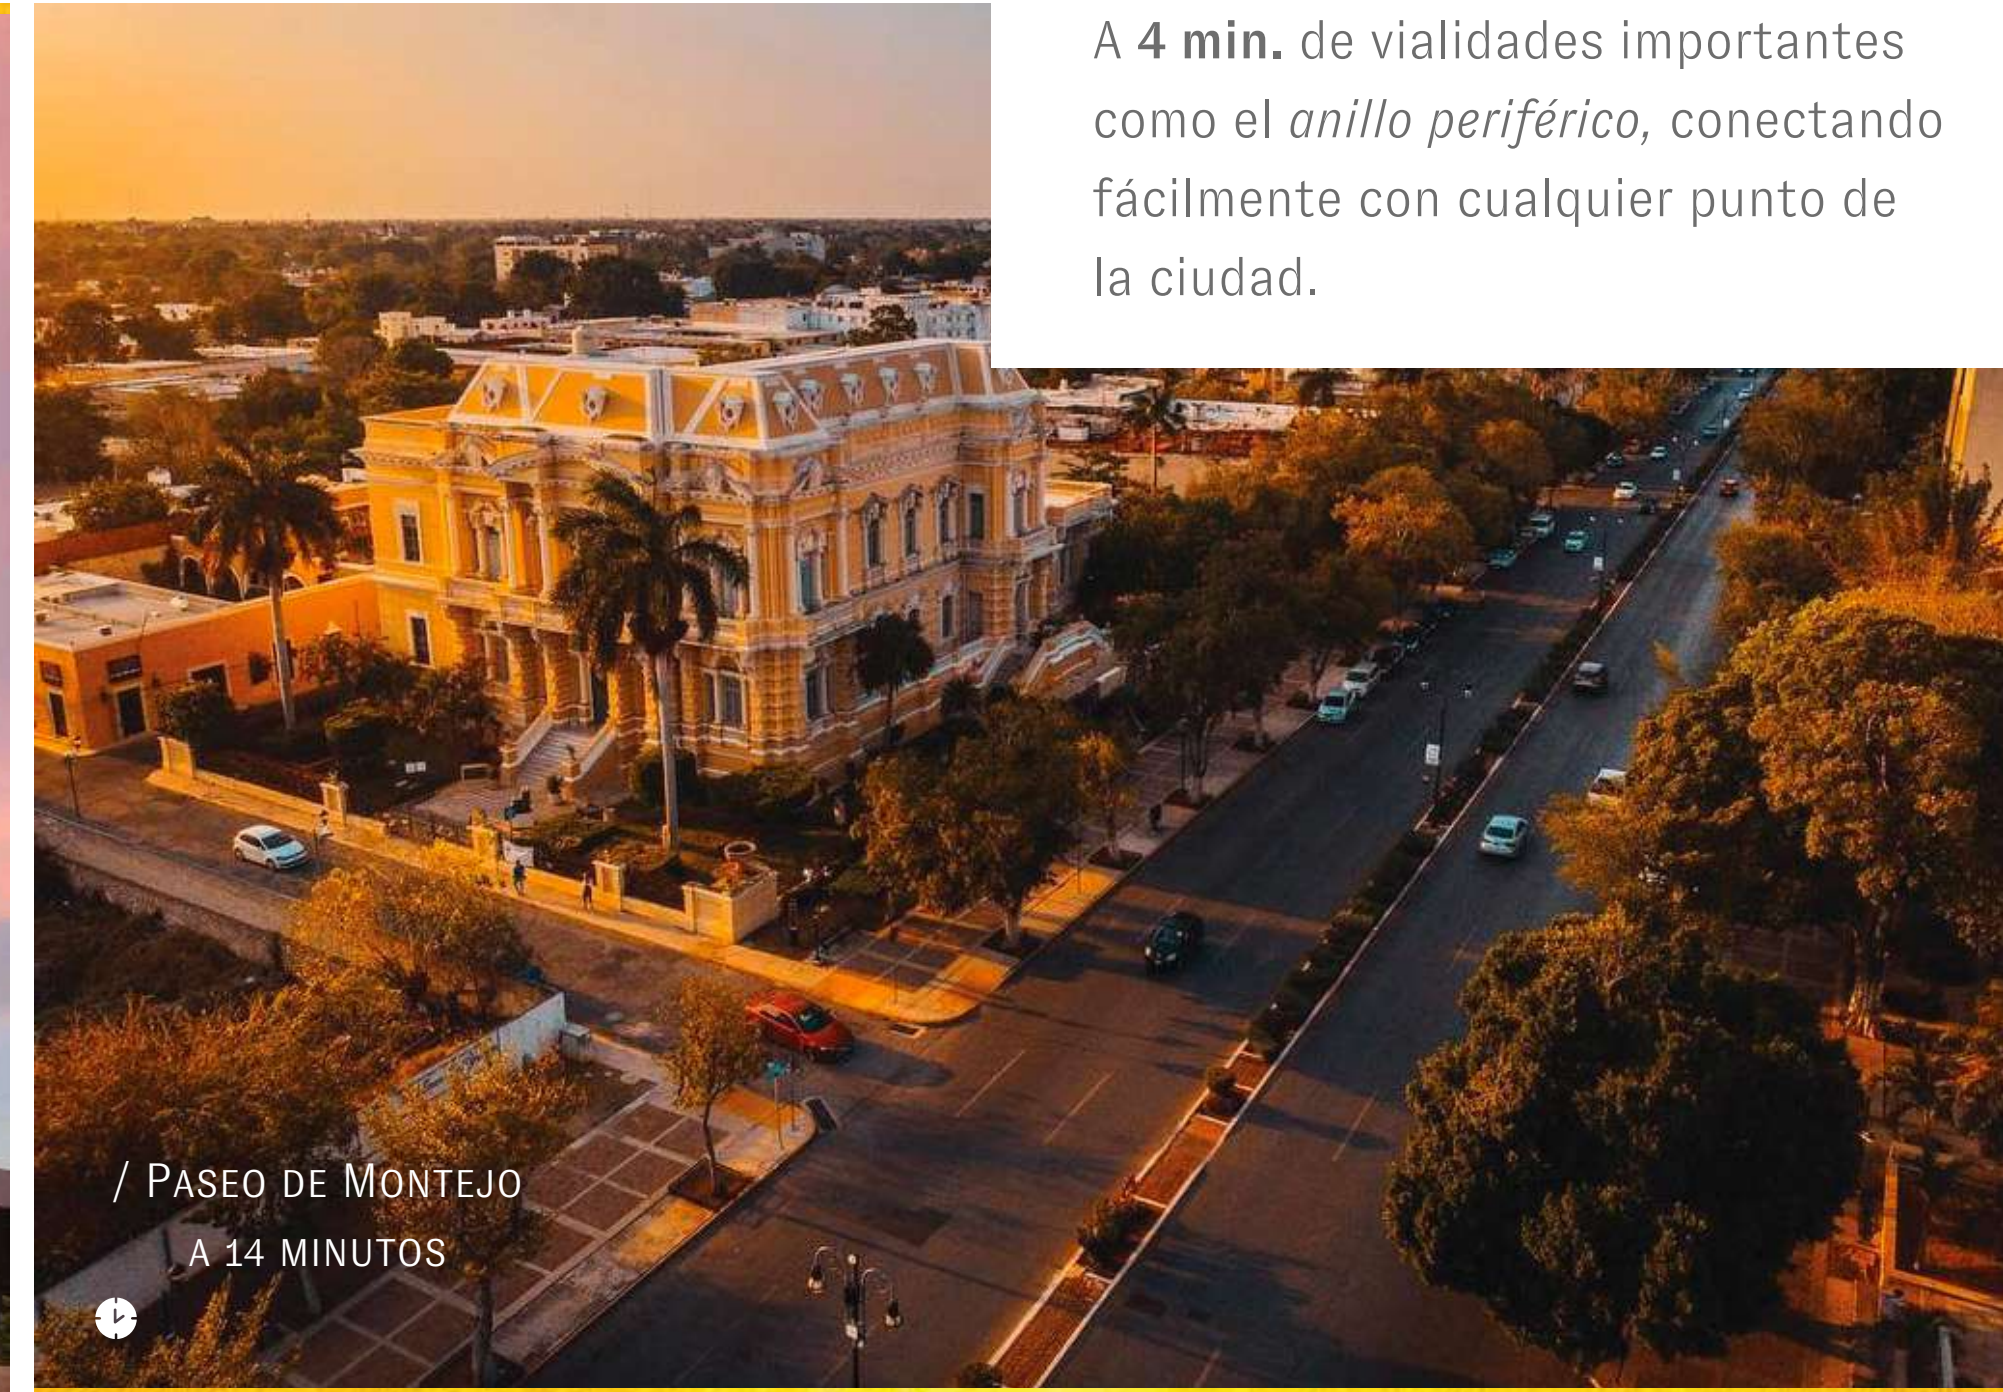

LOS MEJORES DÍAS DE TU VIDA LLEGARON

ALTEA ES UN PROYECTO DE **26 DEPARTAMENTOS**
EN ALTABRISA.

UN DISEÑO ELEGANTE & UN AMBIENTE EXCLUSIVO

Altea es un complejo de lujo compuesto por *26 departamentos*. Ubicado en el corazón de Altabrisa, una de las zonas más exclusivas, con un alto nivel de seguridad y de **mayor plusvalía** en la ciudad de Mérida.

DPTS. ALTABRISA

Altea se encuentra a sólo 2 min. de **Plaza Altabrisa**, uno de los mejores centros comerciales de la ciudad. Una zona rodeada de múltiples instituciones educativas de *primer nivel* y centros de salud como el **Star Médica** y el **Hospital Faro del Mayab**.

DPTS. ALTABRISA

A **4 min.** de vialidades importantes como el *anillo periférico*, conectando fácilmente con cualquier punto de la ciudad.

"Las imágenes son exclusivamente de carácter ilustrativo. Las especificaciones y demás particularidades están sujetas a modificaciones."