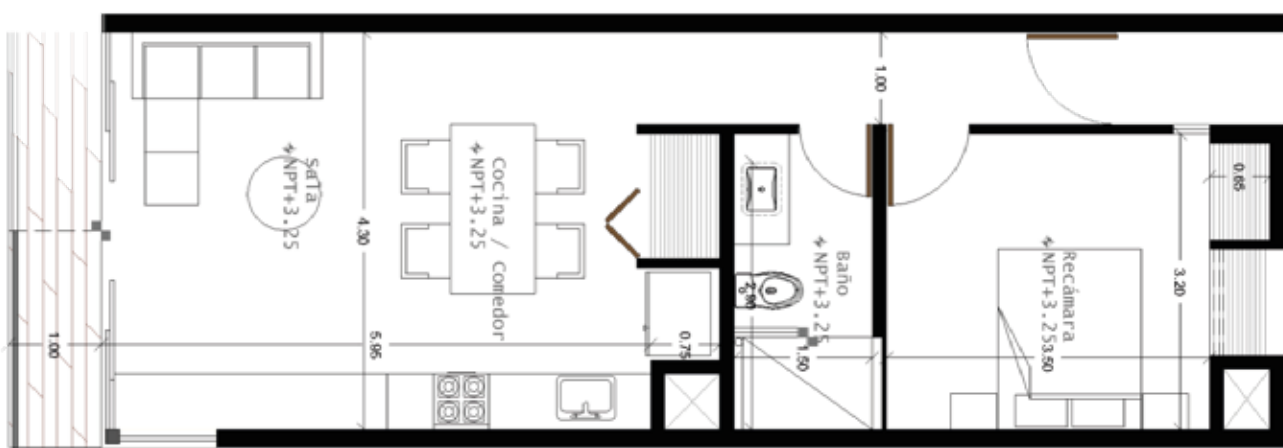

AMENIDADES

by
BILANCA

Yama

61 m²

+ Cajón de estacionamiento

DEPARTAMENTOS

Acabados en pisos y azoteas

- Cerámico Terraviva White 40x90cm