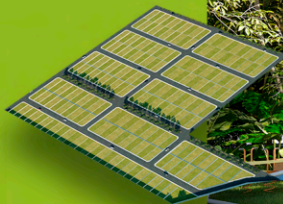

VENTA

3RA Etapa

LISTOS PARA ESCRITURACIÓN

Lotes
223m²

Financiamiento hasta
60 meses

Precio de lote de
$384,898

ENTREGA EN 3RA ETAPA:

Diversión sobre ruedas.
Parque de la casa del árbol.
Skate Park.
Zona Gaming.

Parque del Fuerte,
Área de picnic.
Asadores.
Hornos de pizza.