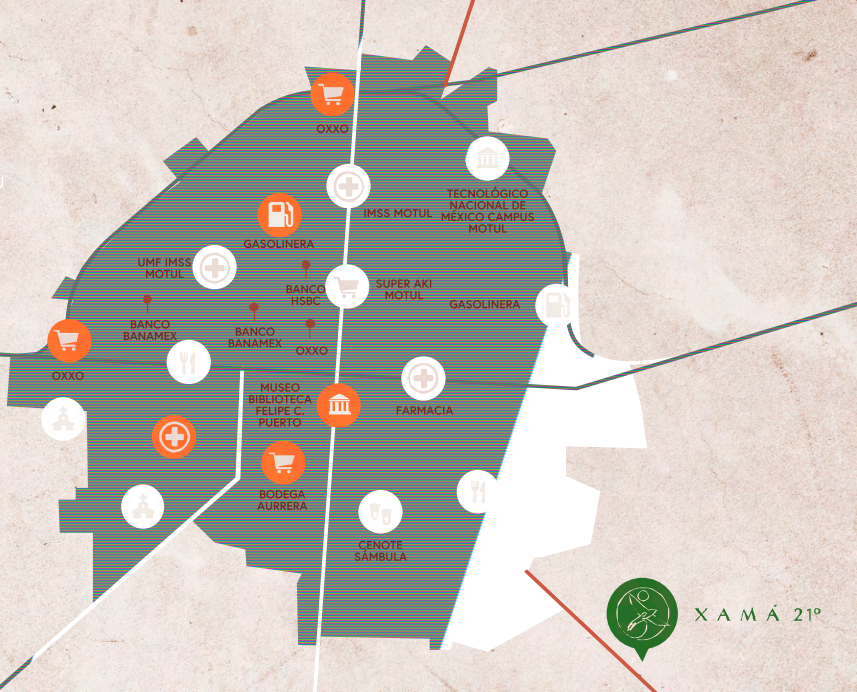

# MOTUL

*Pueblo  
Mágico*

**+37,804**  
Habitantes

**34%**  
Incremento de turismo  
en Yucatán

PUERTO PROGRESO

ZONA ARQUEOLÓGICA XCAMBÓ

TELCHAC PUERTO

MOTUL - TELCHAC PUERTO  
25 MINUTOS.

MOTUL

MOTUL - MÉRIDA  
25 MINUTOS.

CENOTE SAMBULÁ

XAMÁ 21°

MÉRIDA

IZAMAL

MOTUL,  
Pueblo Mágico.

La ciudad de Motul fue nombrada **Pueblo Mágico** gracias a su encanto colonial, a su gastronomía y a su importancia histórica a nivel nacional. Este nombramiento y su promoción turística están beneficiando a Motul y trayendo grandes proyectos a la zona.

# Accesibilidad

Todo lo que necesitas está a tu alcance.

XAMÁ 21º

20  
Hectáreas

508      26  
Lotes Residenciales    Lotes Comerciales