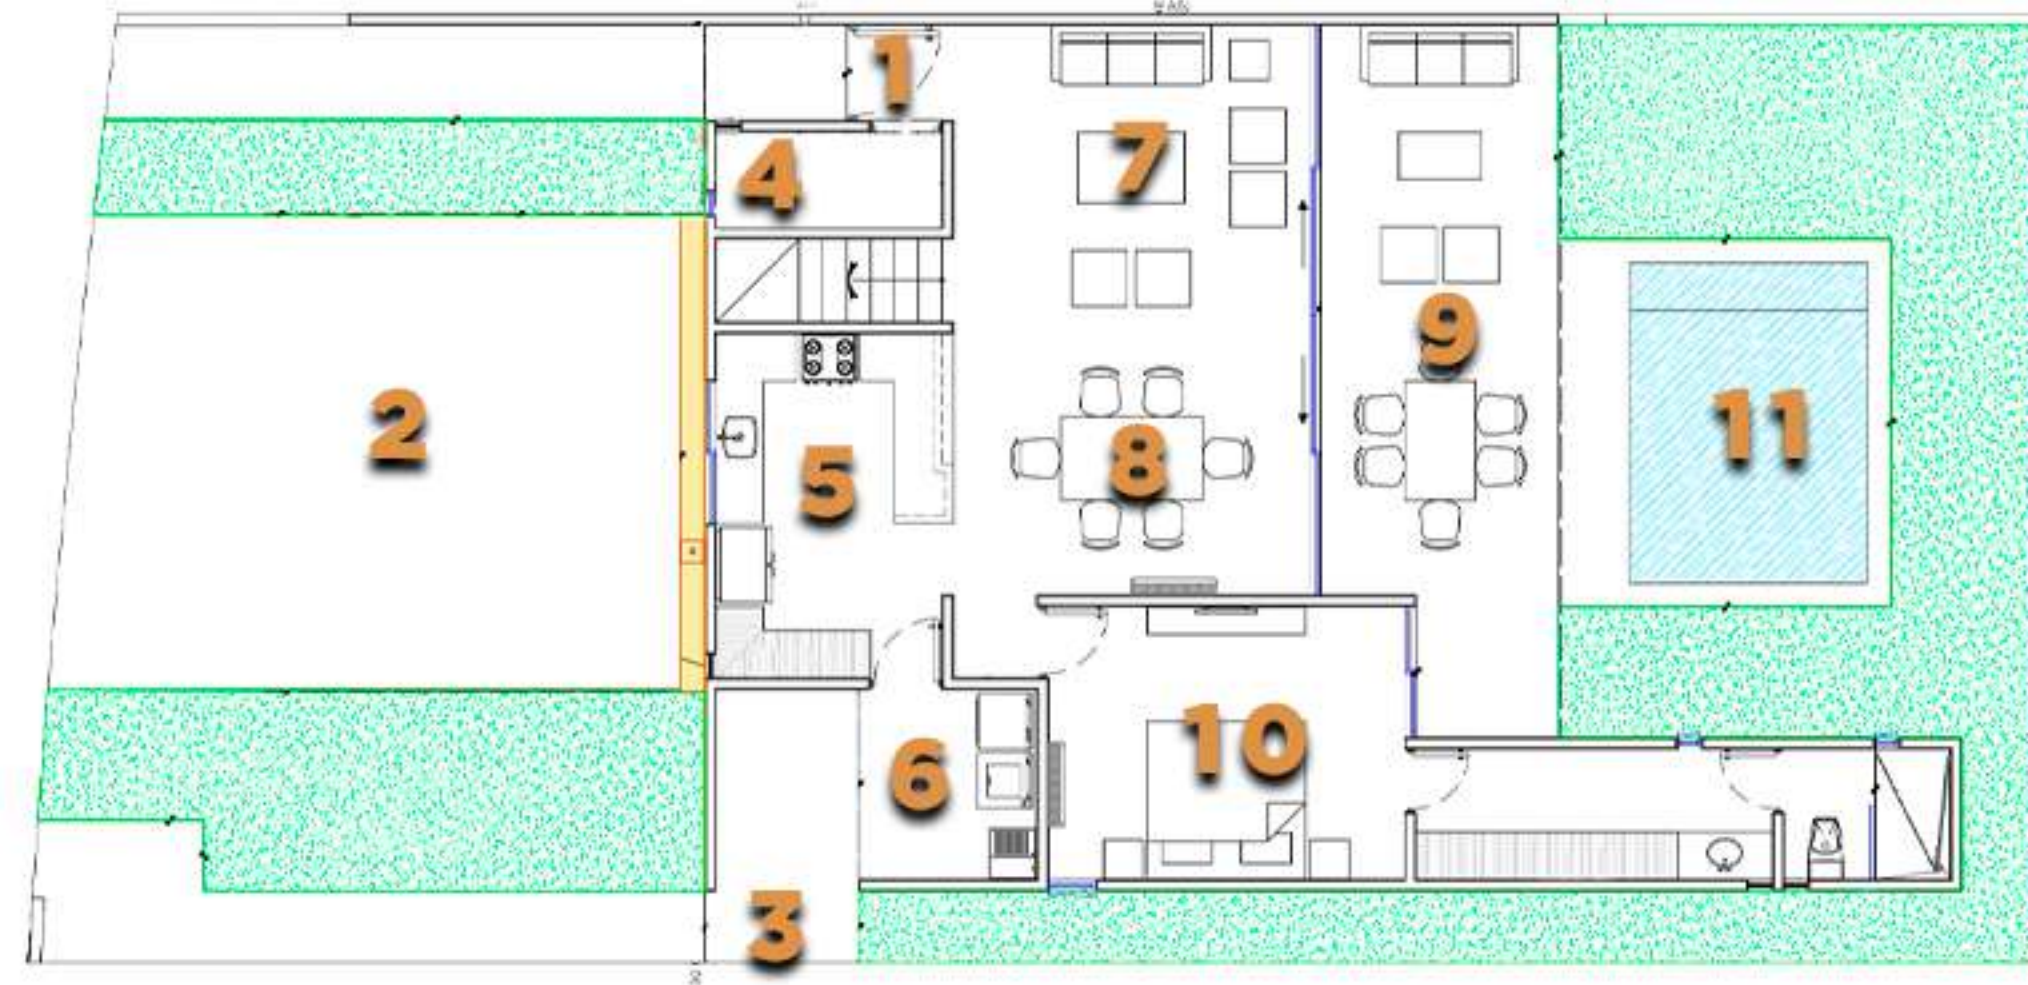

3 RECÁMARAS

3.5 BAÑOS

SALA

COMEDOR

COCINA

TERRAZA
TECHADA

ALBERCA

FAMILY
ROOM

ÁREA DE
LAVADO

TERRENO 300.55M²
CONSTRUCCIÓN 229.88M²

PLAN ARQUITECTÓNICO

- 1** ENTRADA PRINCIPAL
- 2** COCHERA
- 3** PASILLO DE SERVICIO
- 4** 1/2 BAÑO DE VISITAS
- 5** COCINA
- 6** ÁREA DE LAVADO
- 7** SALA
- 8** COMEDOR
- 9** TERRAZA TECHADA
- 10** RECÁMARA PRINCIPAL
- 11** ALBERCA
- 12** CLOSET DE BLANCOS
- 13** FAMILY ROOM
- 14** RECÁMARA
- 15** TERRAZA
- 16** RECÁMARA PRINCIPAL

Planta Baja

Planta Alta

ESTAS IMÁGENES SON DE CARÁCTER ILUSTRATIVO

ESTAS IMÁGENES SON DE CARÁCTER ILUSTRATIVO

ESTAS IMÁGENES SON DE CARÁCTER ILUSTRATIVO

ESTAS IMÁGENES SON DE CARÁCTER ILUSTRATIVO

ESTAS IMÁGENES SON DE CARÁCTER ILUSTRATIVO