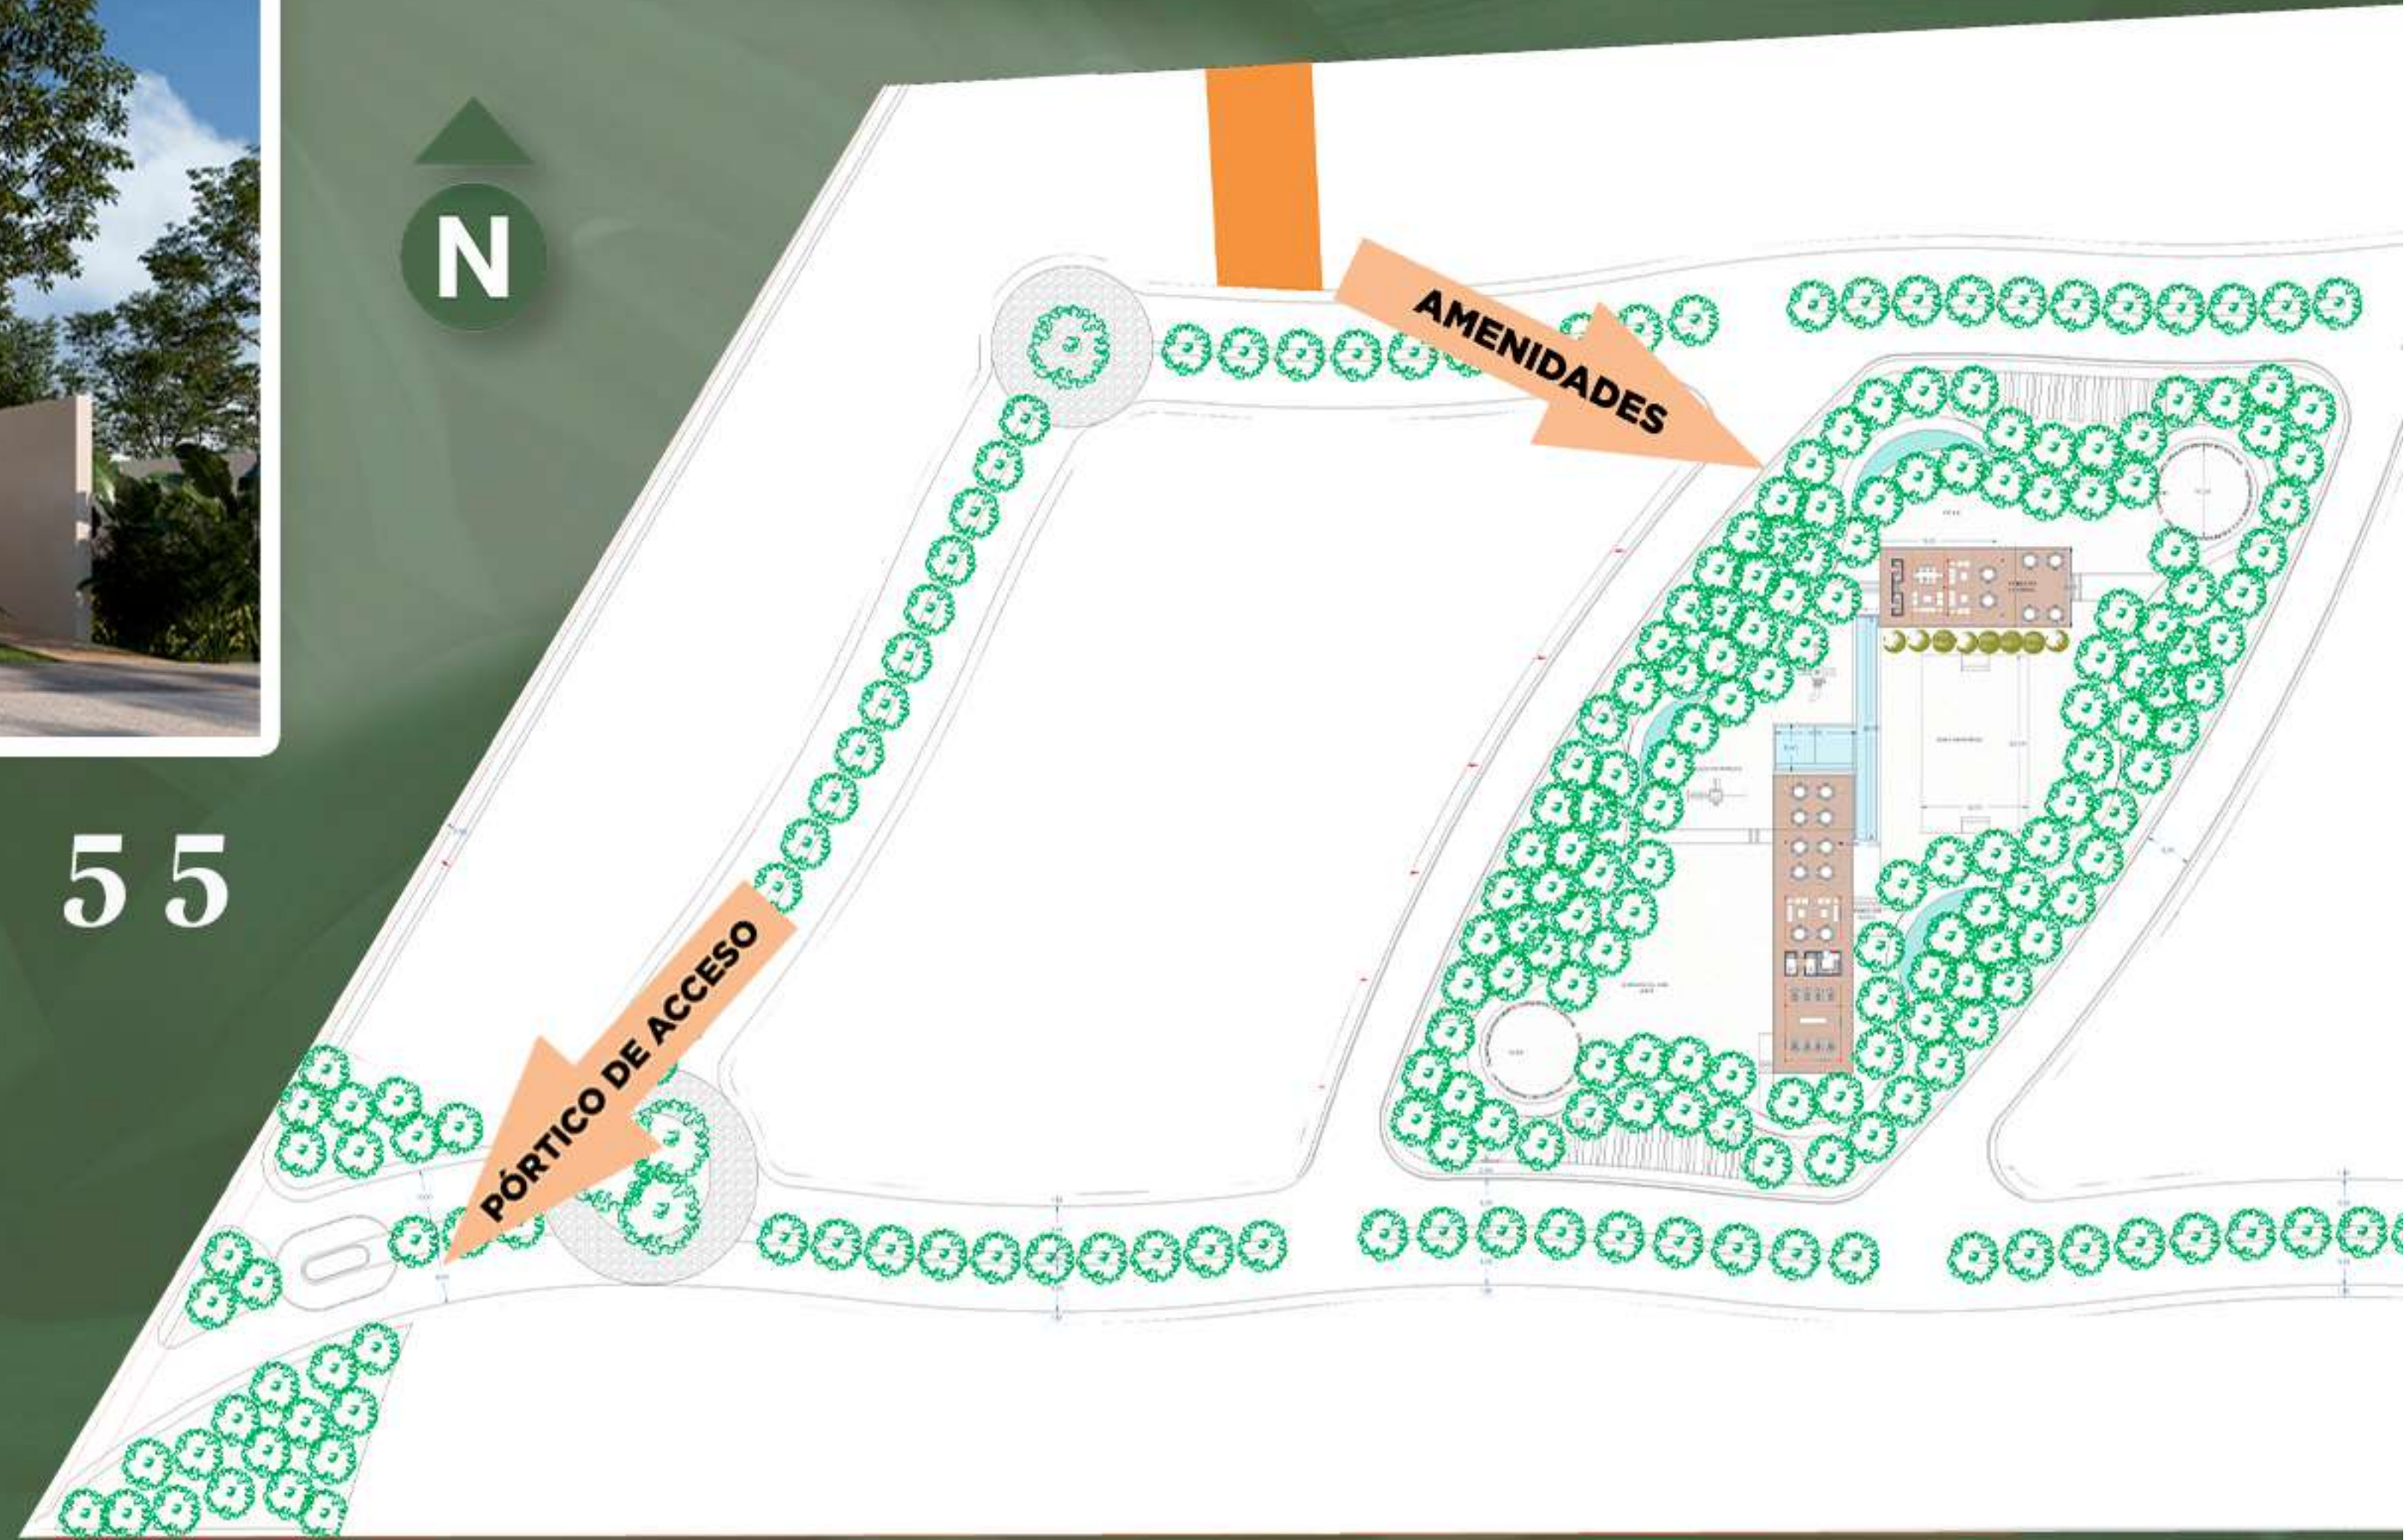

ÁREA DE
LAVADO

TERRENO 300.55M²
CONSTRUCCIÓN 229.88M²

PLAN ARQUITECTÓNICO

- 1** ENTRADA PRINCIPAL
- 2** COCHERA
- 3** PASILLO DE SERVICIO
- 4** 1/2 BAÑO DE VISITAS
- 5** COCINA
- 6** ÁREA DE LAVADO
- 7** SALA
- 8** COMEDOR
- 9** TERRAZA TECHADA
- 10** RECÁMARA PRINCIPAL
- 11** ALBERCA
- 12** CLOSET DE BLANCOS
- 13** FAMILY ROOM
- 14** RECÁMARA
- 15** TERRAZA
- 16** RECÁMARA PRINCIPAL

The background of the image is a dense, textured pattern of green leaves, likely from a plant like a philodendron, with various shades of green and some darker shadows, creating a natural and organic feel.

EVIDENCIAS REALES

DISPONIBILIDAD

CASA MANTRA 55

CASA

MANTRA⁵⁵

ENTREGA ENERO 2024

INFORMES

Vive en: