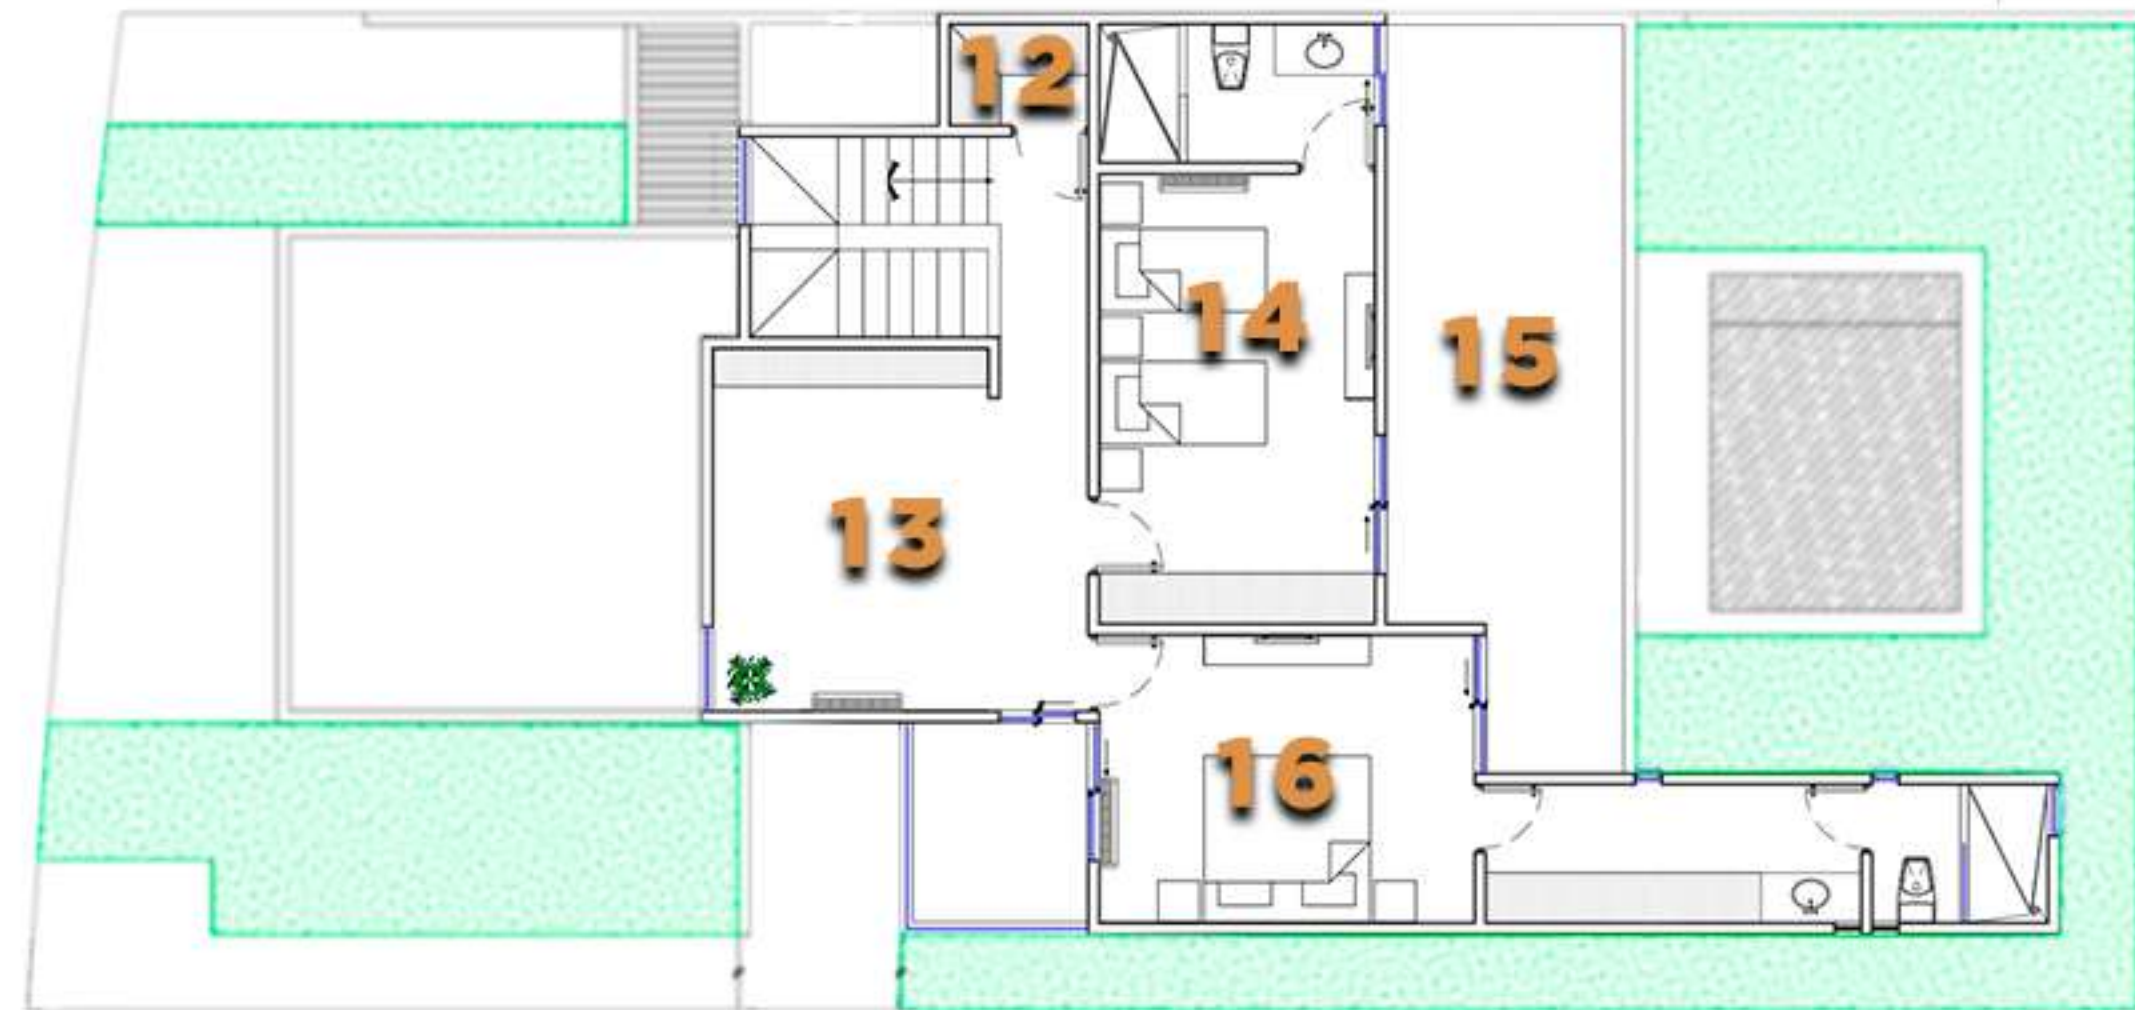

3 RECÁMARAS

3.5 BAÑOS

SALA

COMEDOR

COCINA

TERRAZA
TECHADA

ALBERCA

FAMILY
ROOM

ÁREA DE
LAVADO

TERRENO 300.55M²
CONSTRUCCIÓN 229.88M²

PLAN ARQUITECTÓNICO

- 1** ENTRADA PRINCIPAL
- 2** COCHERA
- 3** PASILLO DE SERVICIO
- 4** 1/2 BAÑO DE VISITAS
- 5** COCINA
- 6** ÁREA DE LAVADO
- 7** SALA
- 8** COMEDOR
- 9** TERRAZA TECHADA
- 10** RECÁMARA PRINCIPAL
- 11** ALBERCA
- 12** CLOSET DE BLANCOS
- 13** FAMILY ROOM
- 14** RECÁMARA
- 15** TERRAZA
- 16** RECÁMARA PRINCIPAL

Planta Baja

Planta Alta

ESTAS IMÁGENES SON DE CARÁCTER ILUSTRATIVO

ESTAS IMÁGENES SON DE CARÁCTER ILUSTRATIVO

ESTAS IMÁGENES SON DE CARÁCTER ILUSTRATIVO

ESTAS IMÁGENES SON DE CARÁCTER ILUSTRATIVO

ESTAS IMÁGENES SON DE CARÁCTER ILUSTRATIVO