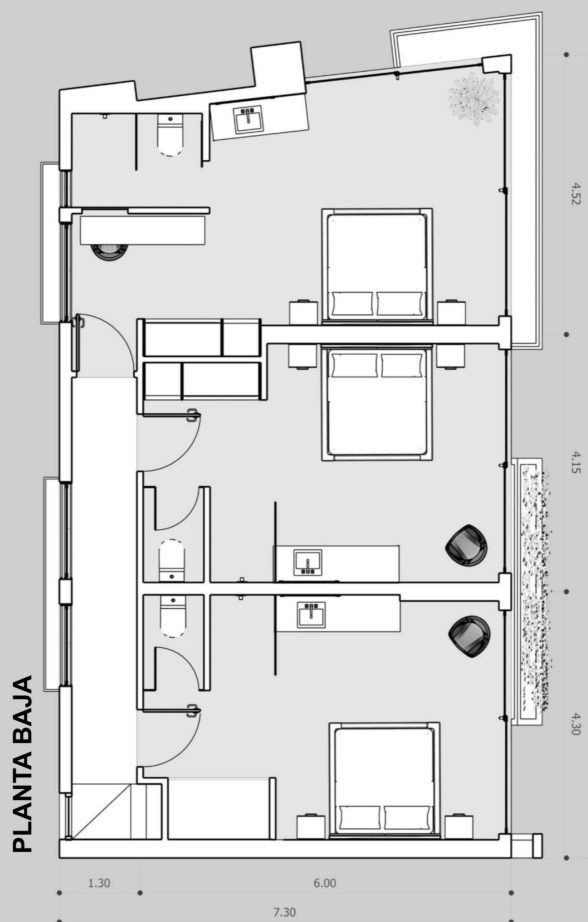

Paquete de muebles (opcional)	<	>	Servicios de hotel (recepción, seguridad 24h, acceso controlado, etc.)
Terraza privada con Jacuzzi	<	>	Sala Gym & Yoga
3 grandes recámaras en Suite de diseño y 4 baños	<	>	Azotea con alberca de 12m de largo, camastros sumergidos, bar, sofás y chillout
Solárium de 57 m² (opcional)	<	>	

Suite A	32 m²	157 m² Interior
Suite B	25 m²	
Suite C	24 m²	42 m² Exterior
Salón	44 m²	
Cocina	10 m²	199 m² TOTAL
Baño	6 m²	
Corredor/escaleras	16 m²	

Black & White TULUM