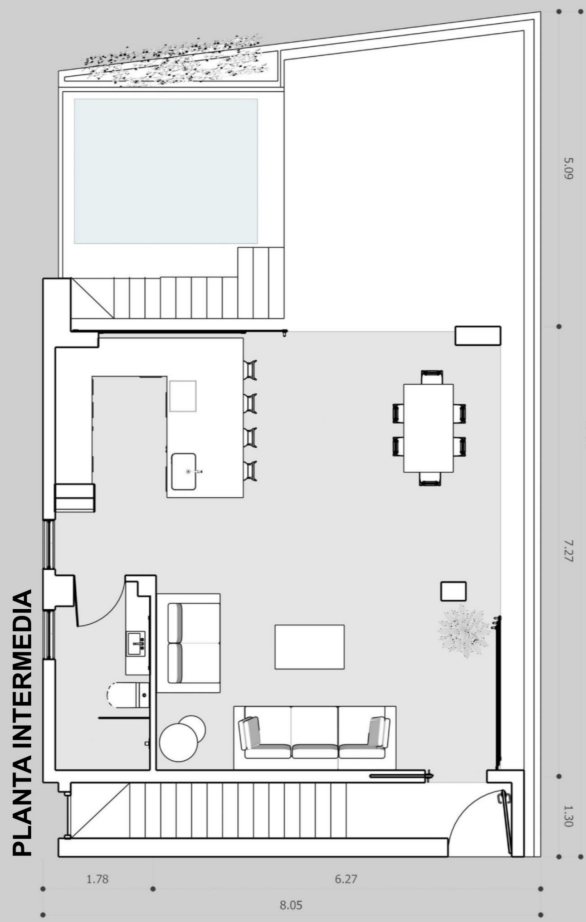

Paquete de muebles (opcional)	<	>	Servicios de hotel (recepción, seguridad 24h, acceso controlado, etc.)
Terraza privada con Jacuzzi	<	>	Sala Gym & Yoga
3 grandes recámaras en Suite de diseño y 4 baños	<	>	Azotea con alberca de 12m de largo, camastros sumergidos, bar, sofás y chillout
Solárium de 57 m² (opcional)	<	>	

Suite A	32 m²	157 m² Interior
Suite B	25 m²	
Suite C	24 m²	42 m² Exterior
Salón	44 m²	
Cocina	10 m²	199 m² TOTAL
Baño	6 m²	
Corredor/escaleras	16 m²	

Black & White TULUM