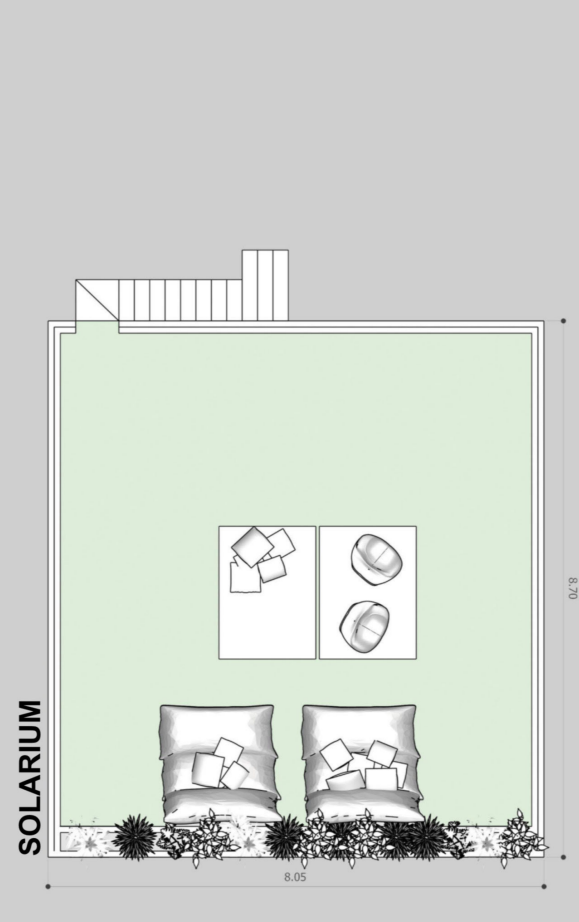

Paquete de muebles (opcional)	<	>	Servicios de hotel (recepción, seguridad 24h, acceso controlado, etc.)
Terraza privada con Jacuzzi	<	>	Sala Gym & Yoga
3 grandes recámaras en Suite de diseño y 4 baños	<	>	Azotea con alberca de 12m de largo, camastros sumergidos, bar, sofás y chillout
Solárium de 57 m² (opcional)	<	>	

Suite A	32 m²	157 m² Interior
Suite B	25 m²	
Suite C	24 m²	42 m² Exterior
Salón	44 m²	
Cocina	10 m²	199 m² TOTAL
Baño	6 m²	
Corredor/escaleras	16 m²	

Black & White TULUM