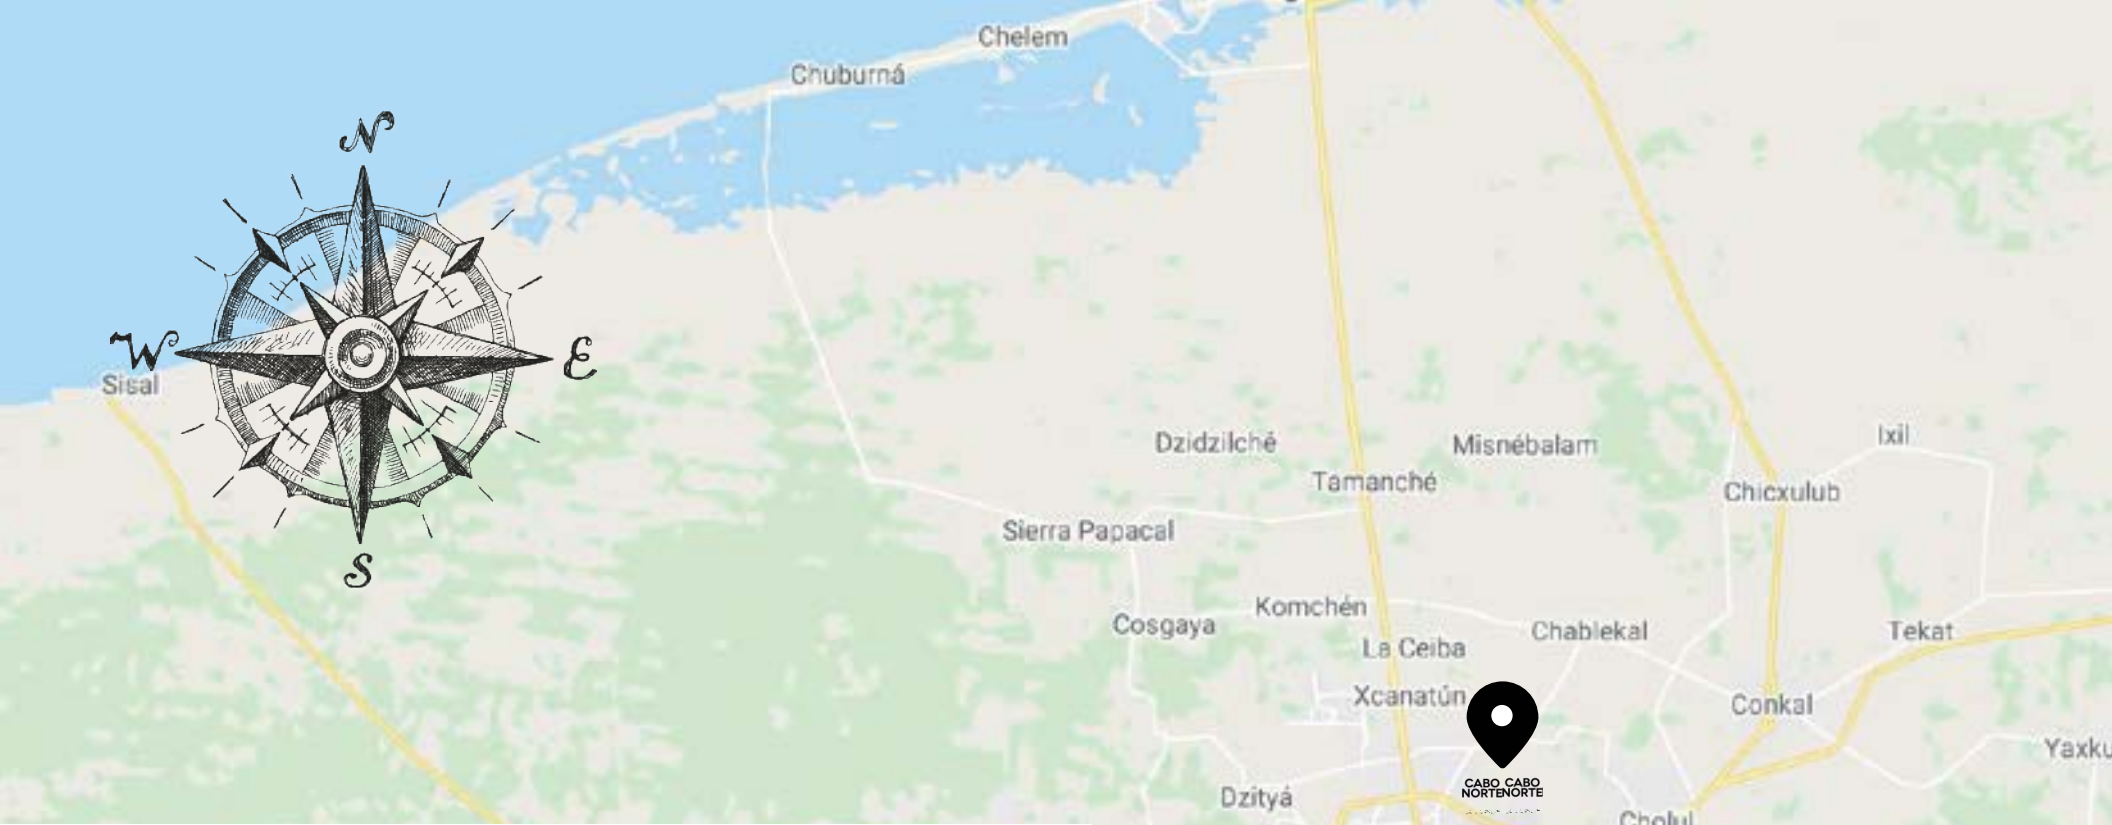

CABO NORTE

Masterplan Cabo Norte

Vive en Cabo Norte,
ubicado en la zona
premium de Mérida y con
la mejor calidad de vida de
todo México.

Un desarrollo residencial ícono y de referencia nacional, donde la plusvalía crece día con día y cuyas privadas, áreas verdes y vegetación abundante son parte del buen vivir.