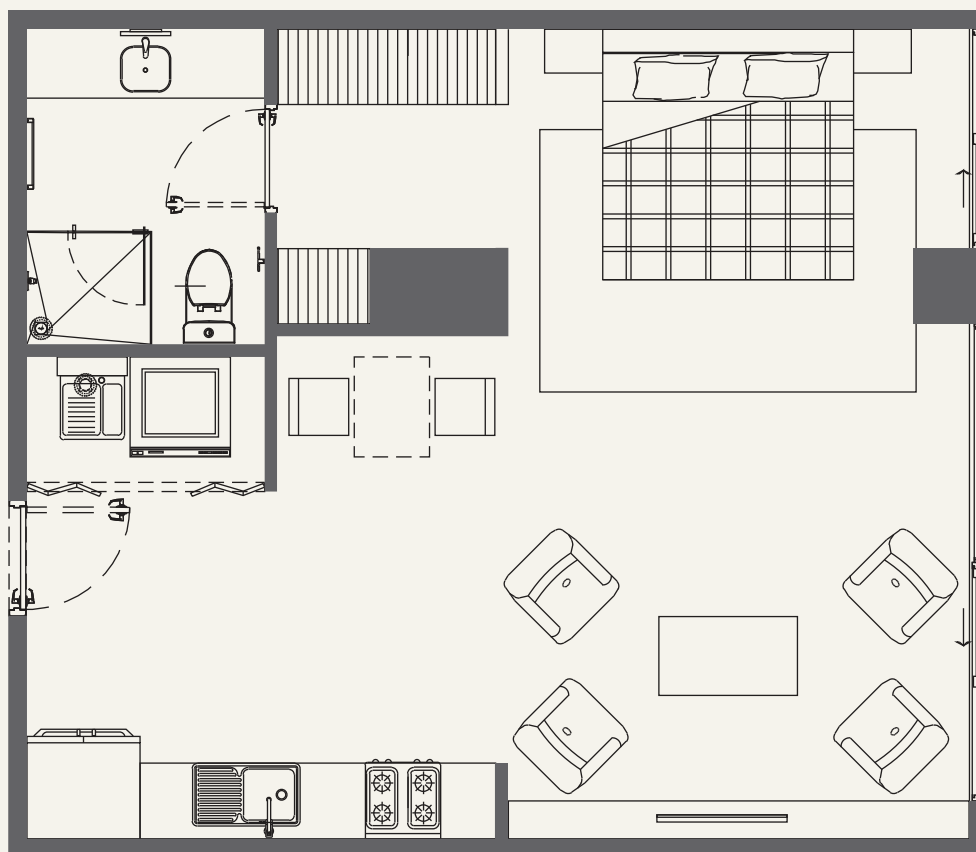

MODELO LF-08, NIVEL 2

Las vistas actuales pueden variar y no deben tomarse como una reproducción precisa del proyecto final. Cualquier diseño o acabado podría ser diferente. Todos los precios están sujetos a cambios sin previo aviso.