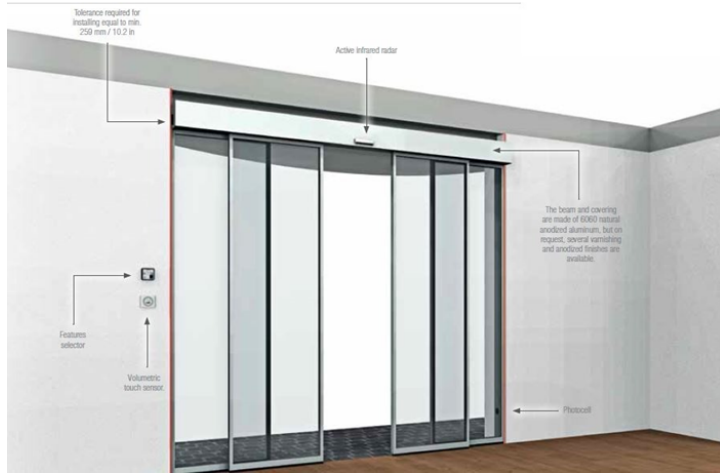

## Fortalezas de Downtown para evitar el contagio.

- Proyecto dentro de Ciudad Mayakoba con 134 hectáreas de selvas conservadas y más de 20 hectáreas de parques y áreas verdes.
- Frente a Well-Medic.
- Plaza central al aire libre.
- Servicios a pie de Proyecto.
- Penthouses con Roof Garden privado.
- Amplios balcones.
- Cocinas abiertas.
- Áreas de entrega sin contacto (puerta especial).
- Salón de usos múltiples móvil.
- Espacios de trabajo en prototipos

## Medidas en la operación de Downtown para evitar el contagio.

- Estaciones de sanitización en áreas comunes y centro comercial.
- Controles de acceso a centro comercial (temperatura y sanitización).
- Uso de amenidades bajo reserva y respetando distanciamiento social.
- Proceso general de sanitización certificado.
- Mantenimiento periódico certificado de AC.

## Mejoras Tecnológicas en Downtown para evitar el contagio.

- Película antivirius en pantallas, manijas y botones de uso común.
- Acceso estacionamiento con sensor.
- Puertas con sensores.
- Adecuaciones a sistemas de AC.