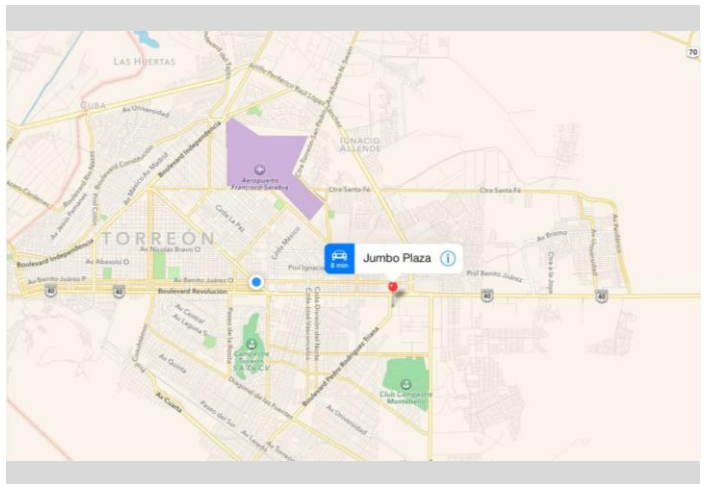

PROYECTO: Jumbo Plaza Centro

Dirección: Blvd. Gral. Pedro Verona Rodríguez Triana 747-int. 5, Luis Horacio Salinas, 27270 Torreón, Coah.

Google maps: <https://maps.app.goo.gl/9auorg69pV7WDSSr7>

CONDICIONES COMERCIALES	
Área local (m ²)	383
Drive Thru (m ²)	150
Superficie Total (m ²)	533

GALERIA 1. Jumbo Plaza Centro

VISTA AÉREA. Jumbo Plaza Centro