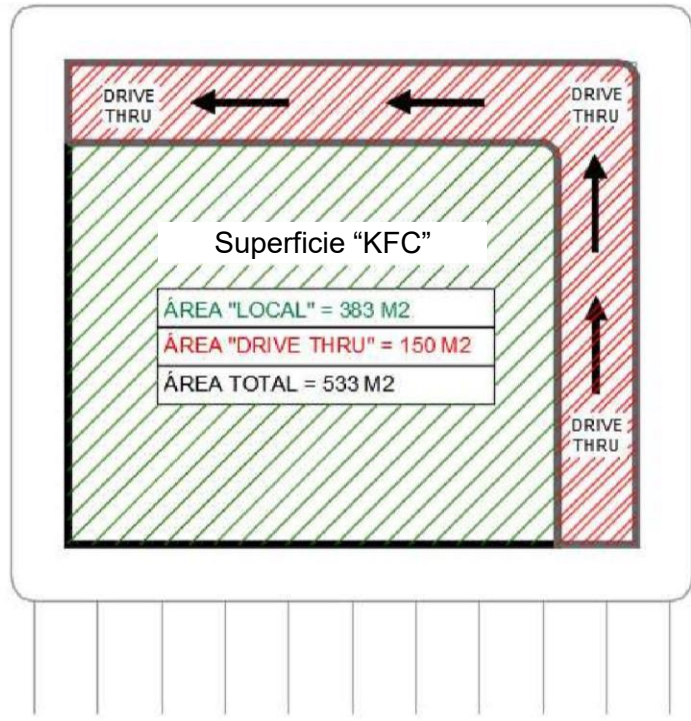

PROYECTO: Jumbo Plaza Centro

Dirección: Blvd. Gral. Pedro Verona Rodríguez Triana 747-int. 5, Luis Horacio Salinas, 27270 Torreón, Coah.

Google maps: <https://maps.app.goo.gl/9auorg69pV7WDSSr7>

CONDICIONES COMERCIALES	
Área local (m ²)	383
Drive Thru (m ²)	150
Superficie Total (m ²)	533

GALERIA 1. Jumbo Plaza Centro

VISTA AÉREA. Jumbo Plaza Centro