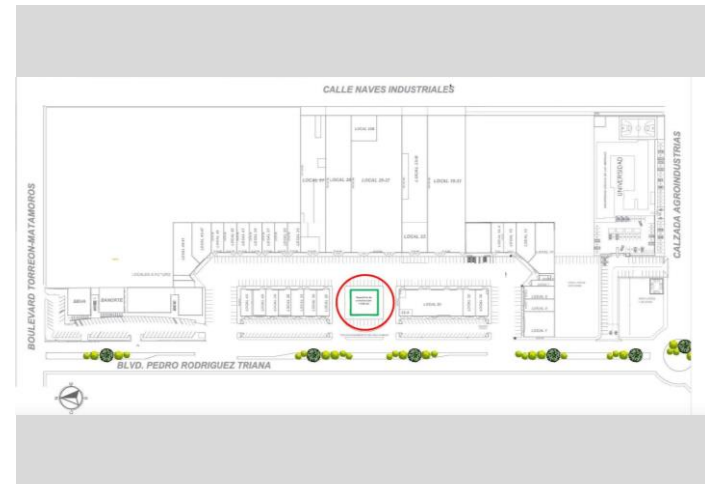

PROYECTO: Jumbo Plaza Centro

Dirección: Blvd. Gral. Pedro Verona Rodríguez Triana 747-int. 5, Luis Horacio Salinas, 27270 Torreón, Coah.

Google maps: <https://maps.app.goo.gl/9auorg69pV7WDSSr7>

CONDICIONES COMERCIALES	
Área local (m ²)	383
Drive Thru (m ²)	150
Superficie Total (m ²)	533

GALERIA 1. Jumbo Plaza Centro

VISTA AÉREA. Jumbo Plaza Centro