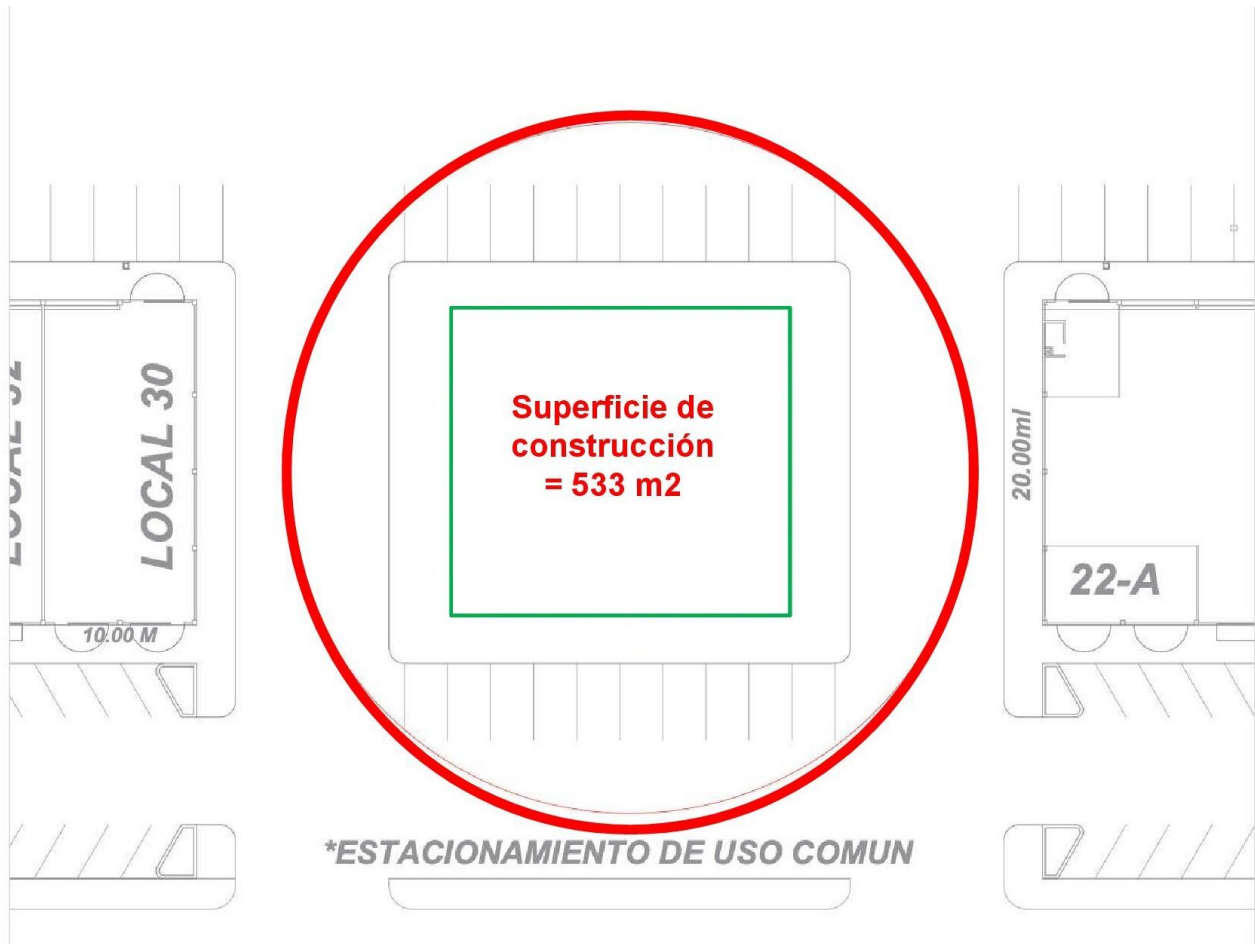

PROYECTO: Jumbo Plaza Centro

Dirección: Blvd. Gral. Pedro Verona Rodríguez Triana 747-int. 5, Luis Horacio Salinas, 27270 Torreón, Coah.

Google maps: <https://maps.app.goo.gl/9auorg69pV7WDSSr7>

CONDICIONES COMERCIALES	
Área local (m ²)	383
Drive Thru (m ²)	150
Superficie Total (m ²)	533

GALERIA 1. Jumbo Plaza Centro

VISTA AÉREA. Jumbo Plaza Centro