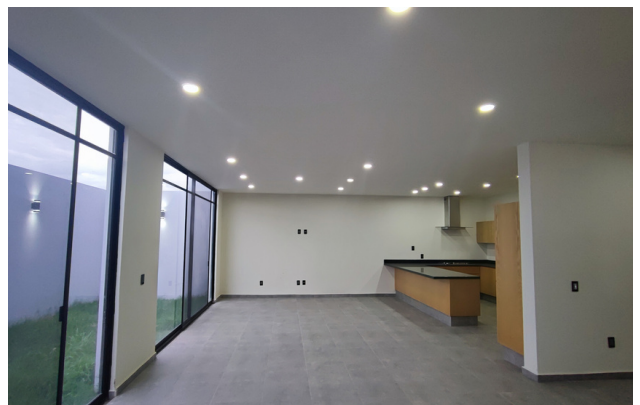

DESCRIPCIÓN DE LA PROPIEDAD

Casa en Venta ubicada en Valle Imperial Coto Griego con monumental puerta de acceso de 2.4 m de ancho, pasillo distribuidor con jardinera para árbol debajo de la escalera, baño completo y estudio o 4ta recamara, cocina, sala, comedor y jardín. El segundo piso con espectacular estar de tv al centro, dos habitaciones secundarias con baño y vestidor, recamara principal Cúper amplia con ventanal de piso a techo y balcón, cuenta con un impresionante vestidor y baño completo. En el tercer piso tienes un estar de tv, habitación de servicio, baño completo independiente, doble terraza (la trasera con preparación para barra), además del área de lavado. Todas las cubiertas son de granito (cocina y baños), pisos porcelanatos en acabado mate de 60x120, iluminación led en toda la casa, madera sólida, alturas interiores de 2.9m. Cuenta con casa club con alberca, juegos infantiles, terraza para eventos y gimnasio. Al ingreso está la Plaza Valle Imperial, Farmacia Guadalajara 24 hrs. Oxxo, colegios 5 minutos, a 5 minutos plaza vd y plaza la cima. Próxima apertura hospital Santa María Chapalita.

FACHADA

FACHADA

SALA COMEDOR

SALA COMEDOR

COCINA

COCINA

COCINA COMEDOR

SALA COMEDOR