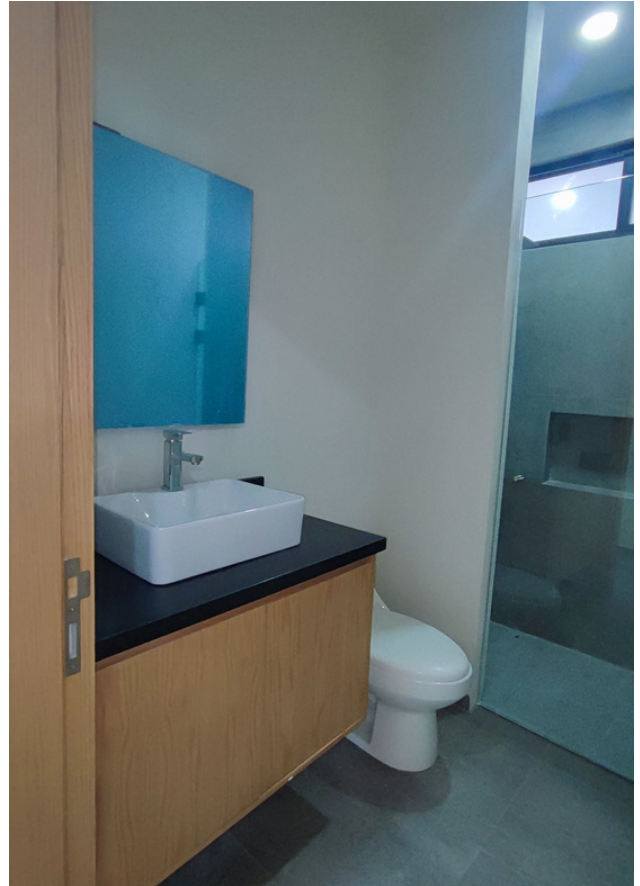

BAÑO COMPLETO