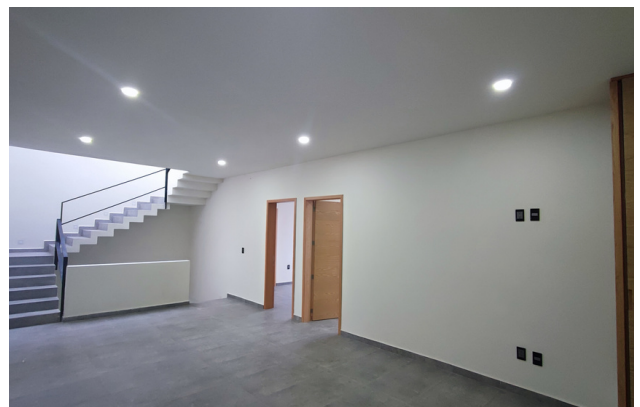

ESTAR DE T.V.

1223

Circuito Medas 365

(33) 2737 2770

Código EB: EB-PB4135

guardiabeta@sierraprovidencia.com