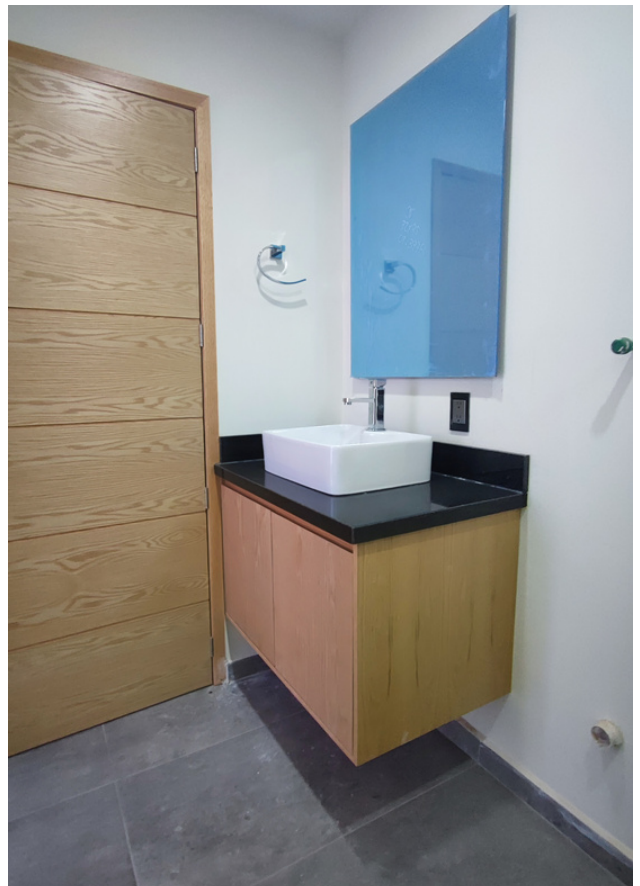

BAÑO COMPLETO

1223

Circuito Medas 365

(33) 2737 2770

Código EB: EB-PB4135

guardiabetas@sierraprovidencia.com