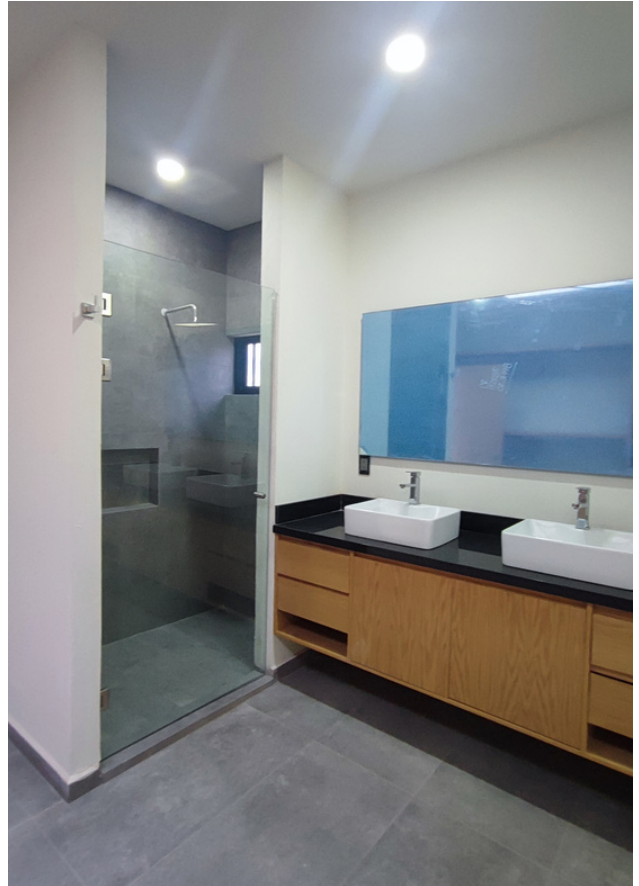

BAÑO COMPLETO