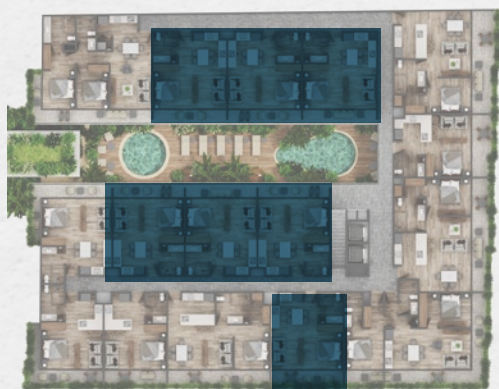

DEPTO. TIPO

A

INTERIORES: 39.04 m<sup>2</sup>

EXTERIORES: 7.35 m<sup>2</sup>

TOTAL: 46.39 m<sup>2</sup>

**SENSAI**  
DOWNTOWN