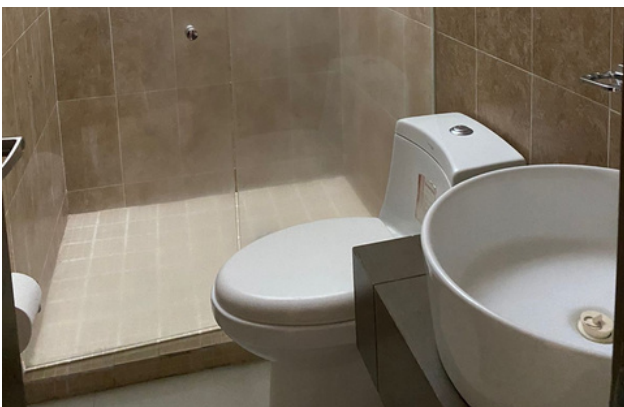

BAÑO COMPLETO