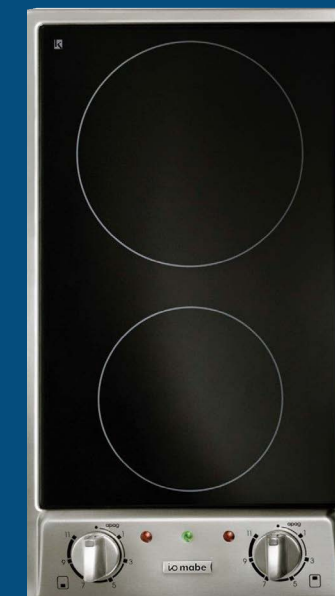

Electrodomésticos de cocina.

Microondas IO Mabe o similar.

Cocina Eléctrica IO Mabe 30
(para condos menores a 90 M2) o similar.

Electric Cooktop. IO Mabe
(para condos mayores a 90 M2) o similar.

Ventilador, color chocolate o similar.