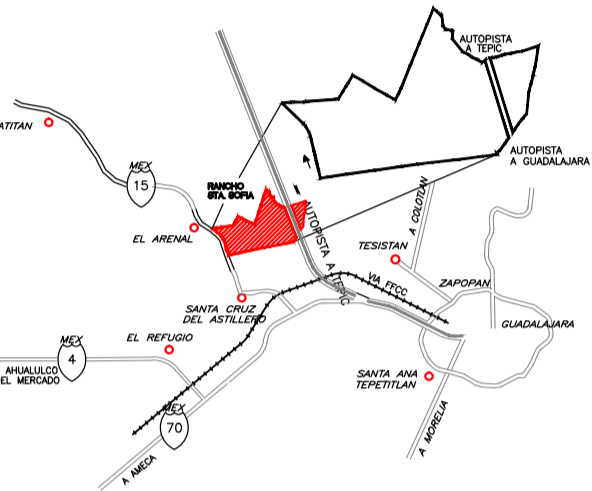

SANTA SOFIA HACIENDAS COUNTRY CLUB

LOCALIZACION

MUNICIPIO DE EL ARENAL, JAL.

SIMBOLOGIA:

LOTES DISPONIBLES

COTO DE TOROS

AREA DE CESION PARA DESTINOS

CARRETERA QUADAJUARA - TEQUILA

COTO CAPORALES

COTO CABALLISTA

COTO TEQUILERO

COTO DEL RISCO

COTO CAJADERO

LAGO PARA RIEGO

PLANO DE LOTIFICACION

APROBADO:
G.O.J.