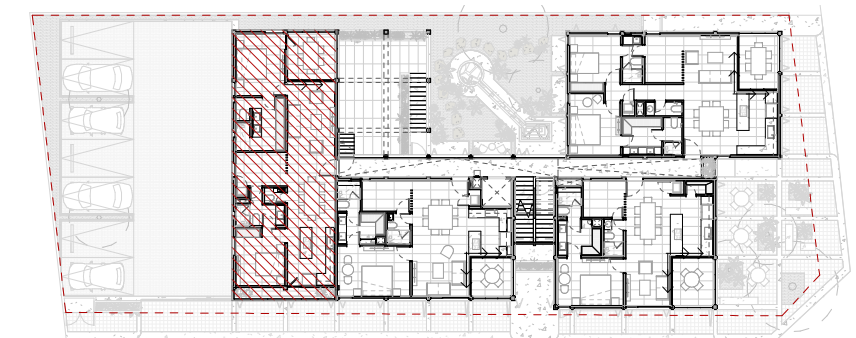

1 Nivel 01 - CHE DPTO A
ESCALA 1 : 50

TABLA DE ÁREAS	
INTERIOR	106.76 m ²
TERRAZA TECHADA	11.96 m ²
TERRAZA NO TECHADA	6.23 m ²
TOTAL	118.7 m²

2 Nivel 01 - DPTO A
ESCALA 1 : 500