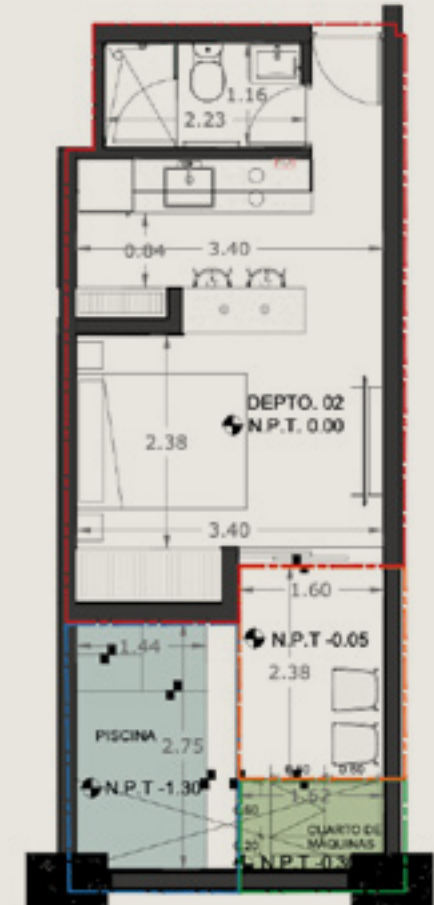

UNIDADES

54 departamentos,

EN 6 DIFERENTES CONSTELACIONES,

*todos equipados, con un diseño y
calidad que irradia perfección y
gusto, superarán tus expectativas.*

EL EQUILIBRIO PERFECTO

ENTRE LO TERRENAL

Y LO COSMICO.

Ara

ESTUDIO
DESDE 29 M2

23 UNIDADES
CON PISCINA

2 UNIDADES
SIN PISCINA

- Cocina con barra
- Espacio para cama King Size
- Clóset
- Baño completo
- Terraza o Balcón
- Piscina o Jacuzzi*
- Áreas Verdes o Jardinera

* A excepción de dos unidades.

UNIDADES

Lira

UNA RECAMARA
DESDE 70 M2
18 UNIDADES

- Cocina con barra
- Comedor
- Sala
- Recámara con clóset
- Baño completo
- Área de Lavado
- Terraza o Balcón
- Piscina o Jacuzzi
- Áreas Verdes o Jardinera