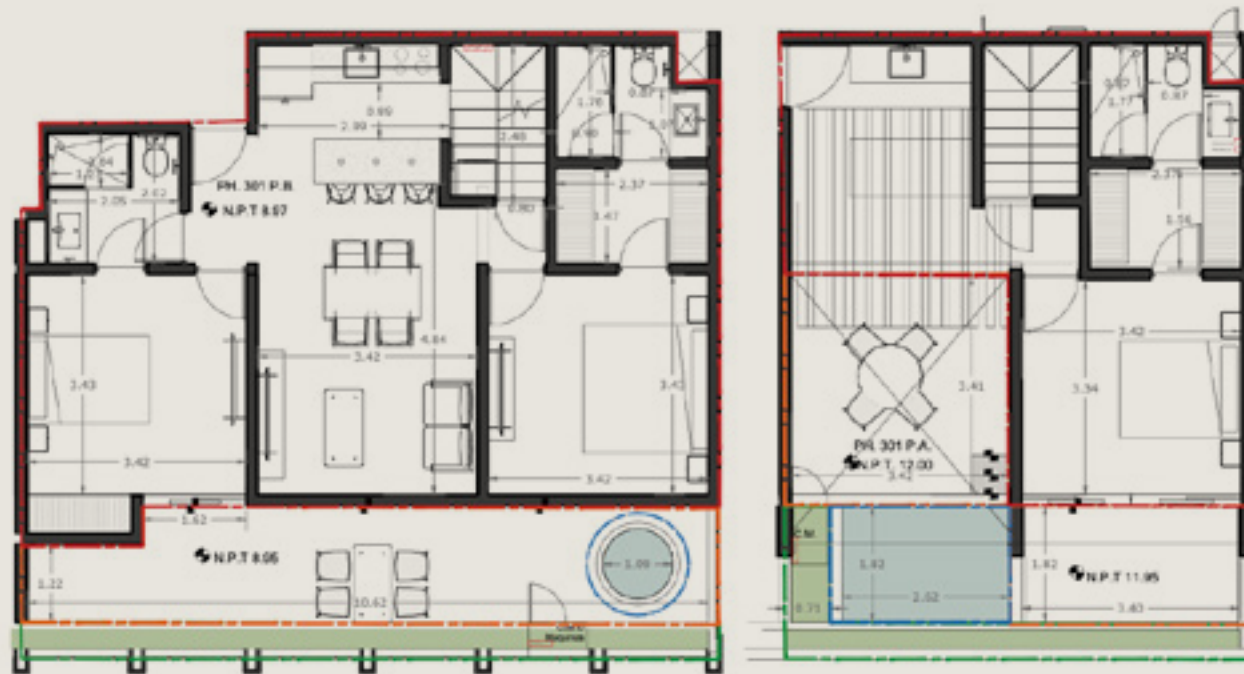

Corona Australis

PENTHOUSE
3 RECAMARAS
DESDE 169 M2
4 UNIDADES

PRIMER NIVEL

- Cocina con barra
- Comedor
- Sala
- Recámara principal con clóset vestidor y baño completo
- Recámara con clóset y baño completo
- Balcón
- Jardinera
- Jacuzzi

UNIDADES