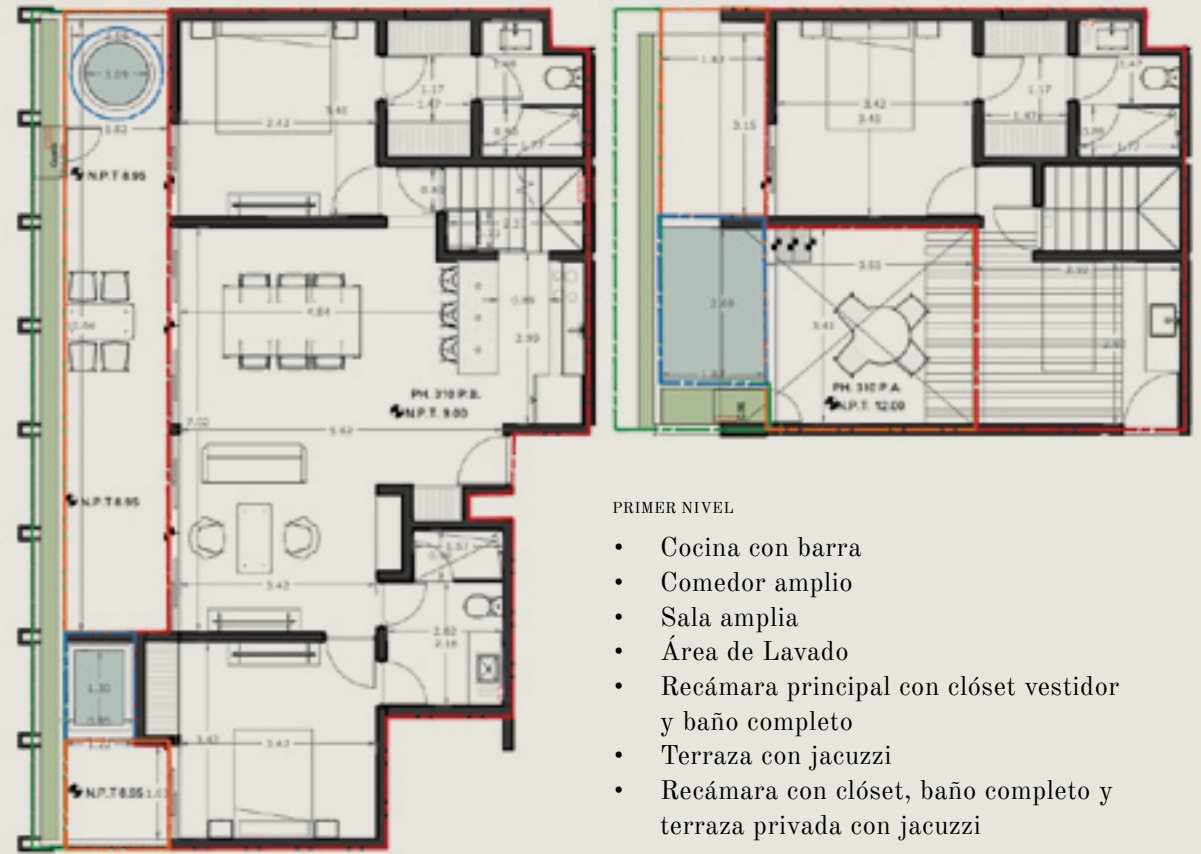

UNIDADES

UNIDADES

Andrómeda

DOS RECAMARAS

DESDE 104 M2

2 UNIDADES

- Cocina con barra
- Comedor
- Sala
- Recámara principal con clóset y baño completo
- Recámara *lock-off* con clóset y baño completo
- Área de Lavado
- Terraza o Balcón
- Piscina o Jacuzzi
- Áreas Verdes o Jardinera

UNIDADES

Casiopea

DOS RECAMARAS PLUS
DESDE 125 M2
3 UNIDADES

- Cocina con barra amplia
- Comedor amplia
- Sala amplia
- Terraza amplia con Jacuzzi
- Recámara principal con clóset y baño completo
- Recámara *lock-off* con clóset y baño completo
- Área de Lavado
- Terraza o Balcón
- Áreas Verdes o Jardinera
- Doble Jacuzzi

UNIDADES

SEGUNDO NIVEL

- Recámara *lock-off* con clóset vestidor y baño completo
- Balcón y terraza
- Piscina
- Pérgola con barra
- Jardinera

Corona Borealis

PENTHOUSE
3 RECAMARAS PLUS
DESDE 197 M2
2 UNIDADES

PRIMER NIVEL

- Cocina con barra
- Comedor amplio
- Sala amplia
- Área de Lavado
- Recámara principal con clóset vestidor y baño completo
- Terraza con jacuzzi
- Recámara con clóset, baño completo y terraza privada con jacuzzi