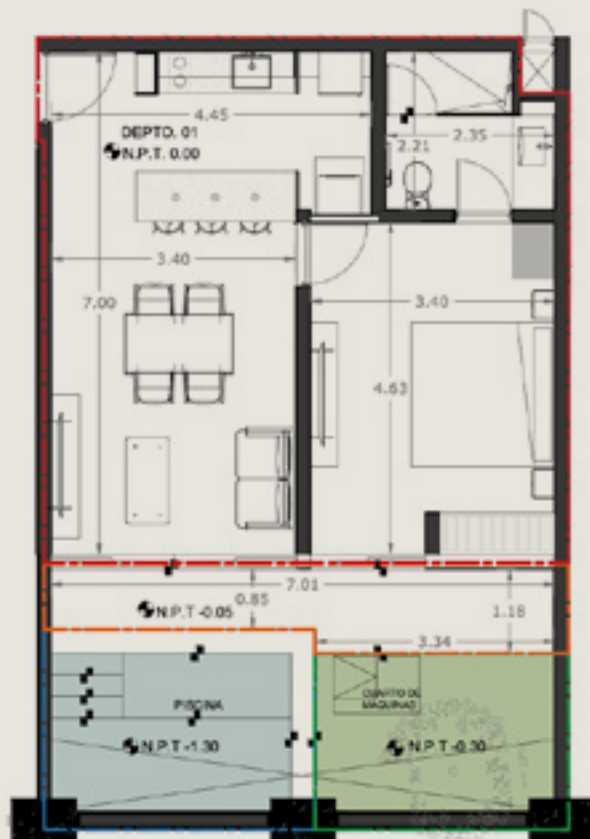

Ara

ESTUDIO
DESDE 29 M2

23 UNIDADES
CON PISCINA

2 UNIDADES
SIN PISCINA

- Cocina con barra
- Espacio para cama King Size
- Clóset
- Baño completo
- Terraza o Balcón
- Piscina o Jacuzzi*
- Áreas Verdes o Jardinera

* A excepción de dos unidades.

UNIDADES

Lira

UNA RECAMARA
DESDE 70 M2
18 UNIDADES

- Cocina con barra
- Comedor
- Sala
- Recámara con clóset
- Baño completo
- Área de Lavado
- Terraza o Balcón
- Piscina o Jacuzzi
- Áreas Verdes o Jardinera

UNIDADES

UNIDADES

Andrómeda

DOS RECAMARAS

DESDE 104 M2

2 UNIDADES

- Cocina con barra
- Comedor
- Sala
- Recámara principal con clóset y baño completo
- Recámara *lock-off* con clóset y baño completo
- Área de Lavado
- Terraza o Balcón
- Piscina o Jacuzzi
- Áreas Verdes o Jardinera

UNIDADES

Casiopea

DOS RECAMARAS PLUS
DESDE 125 M2
3 UNIDADES

- Cocina con barra amplia
- Comedor amplia
- Sala amplia
- Terraza amplia con Jacuzzi
- Recámara principal con clóset y baño completo
- Recámara *lock-off* con clóset y baño completo
- Área de Lavado
- Terraza o Balcón
- Áreas Verdes o Jardinera
- Doble Jacuzzi