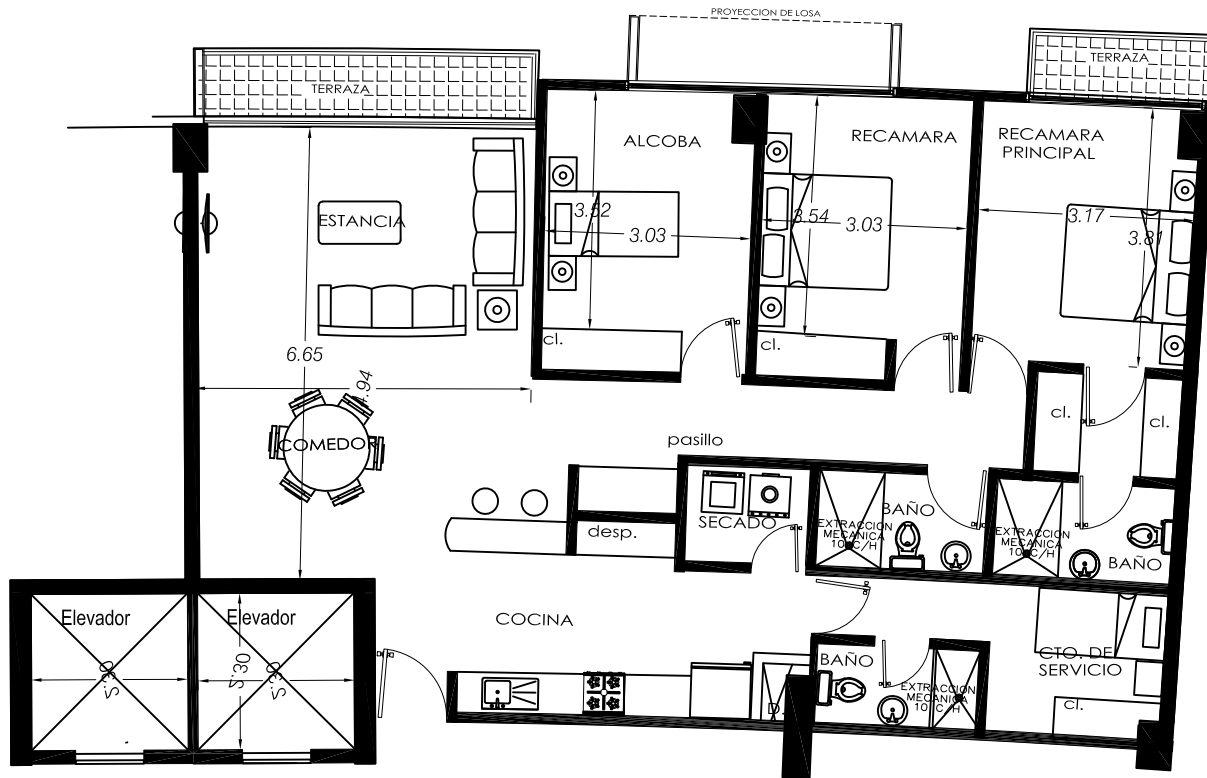

Tipo de departamento

TORRE B

NIVEL 4, 6, 8, 10, 12, 14 Departamento:

Información	3 RECÁMARAS	404
Área: 130.00 m2		604
Terraza: 9.47		804
		1004
		1204
		1404

* Todas las superficies y medidas son aproximadas. La posición, tamaño y diseño de los muebles es solamente esquemática y no refleja necesariamente muebles de tamaño real.

Planta esquemática

Planta de conjunto

Av Real de Minas