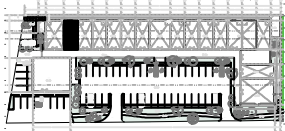

CROQUIS DE LOCALIZACIÓN