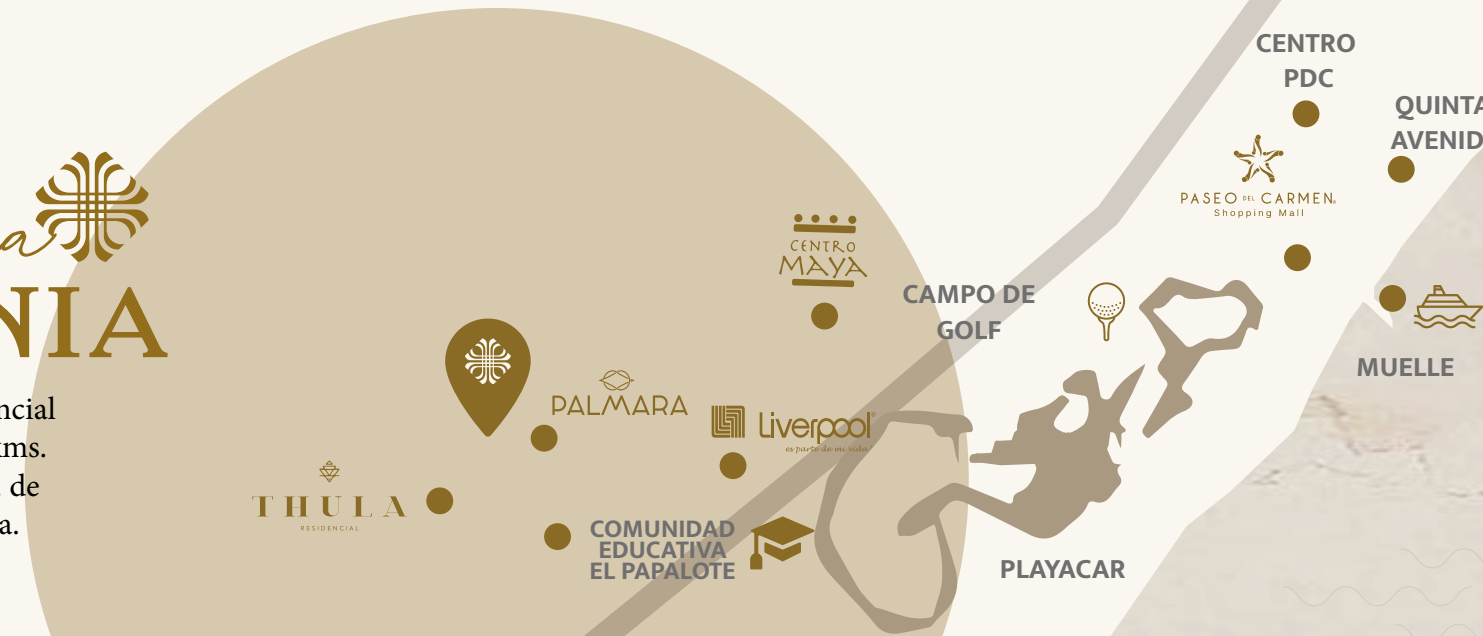

Plaza 
VALENIA

Plaza
VALENIA

Plaza
VALENIA

Plaza VALENIA

PLAZA VALENIA es un destino en donde encontrarás lo mejor en compras y estilo de vida muy cercano a Valenia Residencial. Encuentra soluciones para tu hogar en la diversidad de tiendas, restaurantes y entretenimiento con el mejor entorno al aire libre, lleno de estilo y energía vibrante. Visítanos y vive la experiencia de comprar, comer y divertirse muy cerca de tu hogar. **Plaza Valenia** es la solución.

UBICACIÓN

Plaza VALENIA

Dentro de Valenia Residencial
 Radio de influencia de 4 kms.
 Con una población aprox. de
 7,000 habitantes en la zona.
 3,500 viviendas

CARRETERA TULUM-CANCÚN

VALENIA CLUB RESIDENCIAL

Distancia de los principales destinos
 Distance from main destinations

2 MIN.	3 MIN.	8 MIN.	40-50 MIN.
xcaret! AMÉRICA	Liverpool	TIENDA STORE	TULUM ARCHEOLOGICAL CENTER
2 MIN. PARQUE XCARET XCARET PARK	3 MIN. TIENDA STORE	8 MIN. PLAYA BEACH	40 MIN. TULUM ARCHEOLOGICAL CENTER
2 MIN. INSTITUTO TEPEYAC TEPEYAC INSTITUTE	3 MIN. EL PAPALOTE (CAMINANDO) EDUCATIONAL COMMUNITY (WALKING DISTANCE)	8 MIN. CENTRO PDC DOWNTOWN	50 MIN. AEROPUERTO AIRPORT

Ubicación Location

MASTER PLAN

AVENIDA PRINCIPAL

LOCALES

GRUPO
EMERITA

PASSION TO BUILD

INMOVA
— CAPITAL —