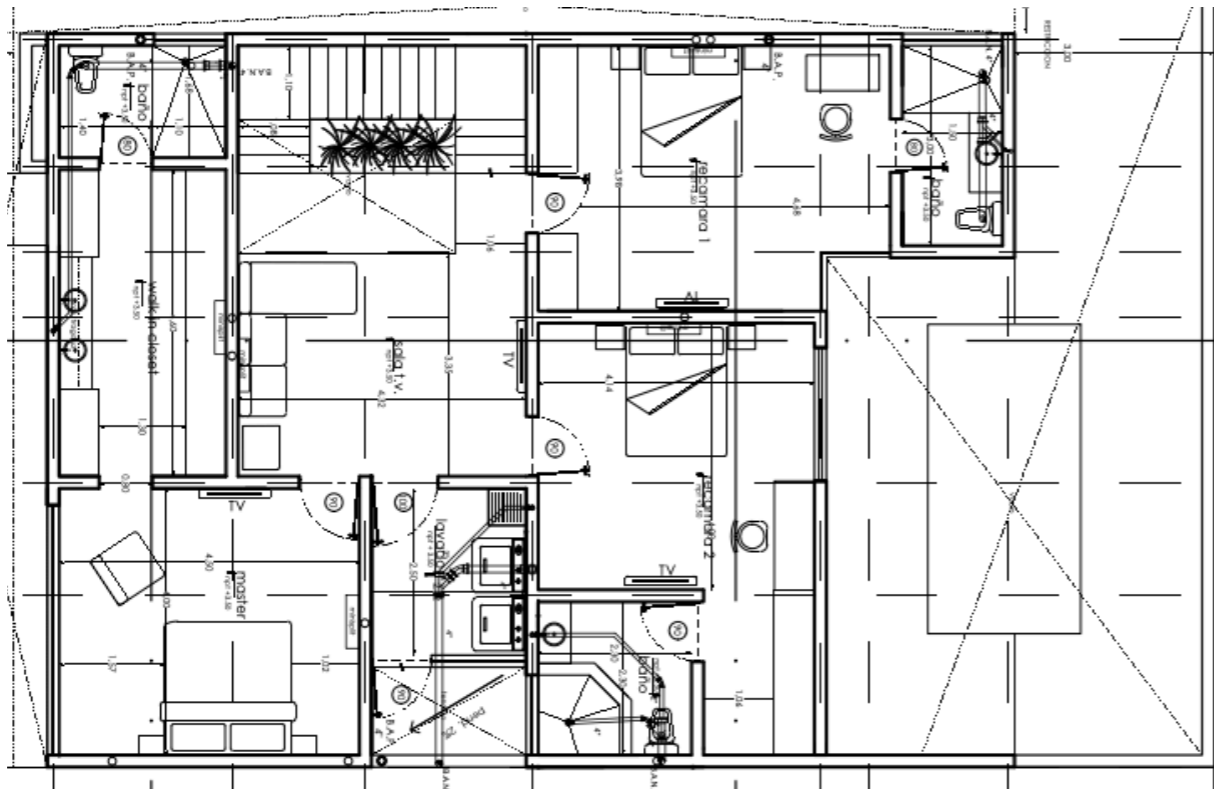

GRANADA120

**ESPACIOS AMPLIOS E
ILUMINADOS
NATURALMENTE**

GRANADA120

DISEÑO QUE REALZA
LA **AMPLITUD**

GRANADA120

COCINA DE DISEÑO
ABIERTO

TERRENO
235 M2

CONSTRUCCIÓN
300M2

PLANTA BAJA

Sala-Comedor ·
Cocina abierta ·
**Recamara con
baño completo** ·
Jardín · **Alberca** ·
Bodega · **Terraza** ·
2 lugares de
estacionamiento ·

TERRENO
235 M2

CONSTRUCCIÓN
300M2

PLANTA ALTA

Recámara principal con baño y walking closet ·
Recámaras secundarias con Baño completo ·
Cuarto de lavado con área de tendido · Sala de T.V.

GRANADA120

PLANO PLANTA ALTA

PREVENTA
\$8,000,000 MXN

*EL PRECIO PUEDE CAMBIAR SIN PREVIO AVISO

AMENIDADES VALENIA

CLICK AQUI