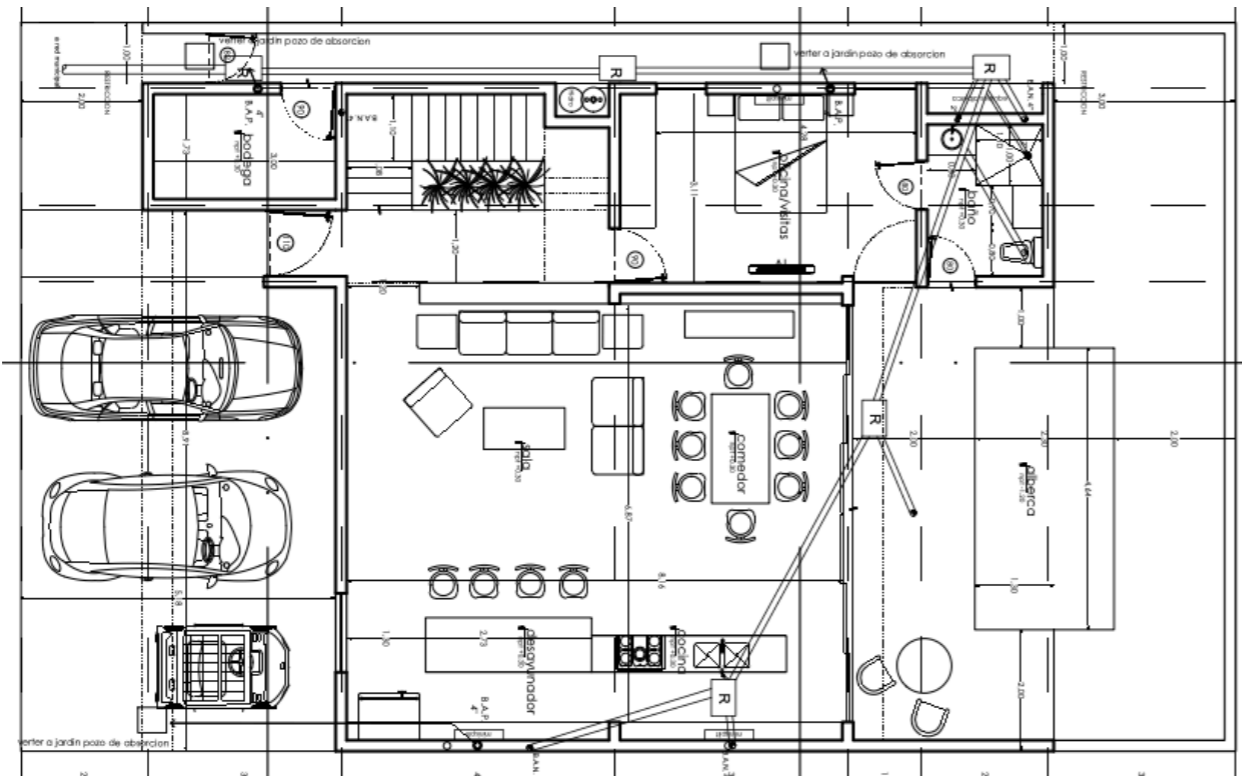

GRANADA120

**ESPACIOS AMPLIOS E
ILUMINADOS
NATURALMENTE**

GRANADA120

DISEÑO QUE REALZA
LA **AMPLITUD**

GRANADA120

COCINA DE DISEÑO
ABIERTO

TERRENO
235 M2

CONSTRUCCIÓN
300M2

PLANTA BAJA

Sala-Comedor ·
Cocina abierta ·
**Recamara con
baño completo** ·
Jardín · **Alberca** ·
Bodega · **Terraza** ·
2 lugares de
estacionamiento ·

TERRENO
235 M2

CONSTRUCCIÓN
300M2

PLANTA ALTA

Recámara principal con baño y walking closet ·
Recámaras secundarias con Baño completo ·
Cuarto de lavado con área de tendido · Sala de T.V.

GRANADA120

PLANO PLANTA ALTA

PREVENTA
\$8,000,000 MXN

*EL PRECIO PUEDE CAMBIAR SIN PREVIO AVISO

AMENIDADES VALENIA

CLICK AQUI