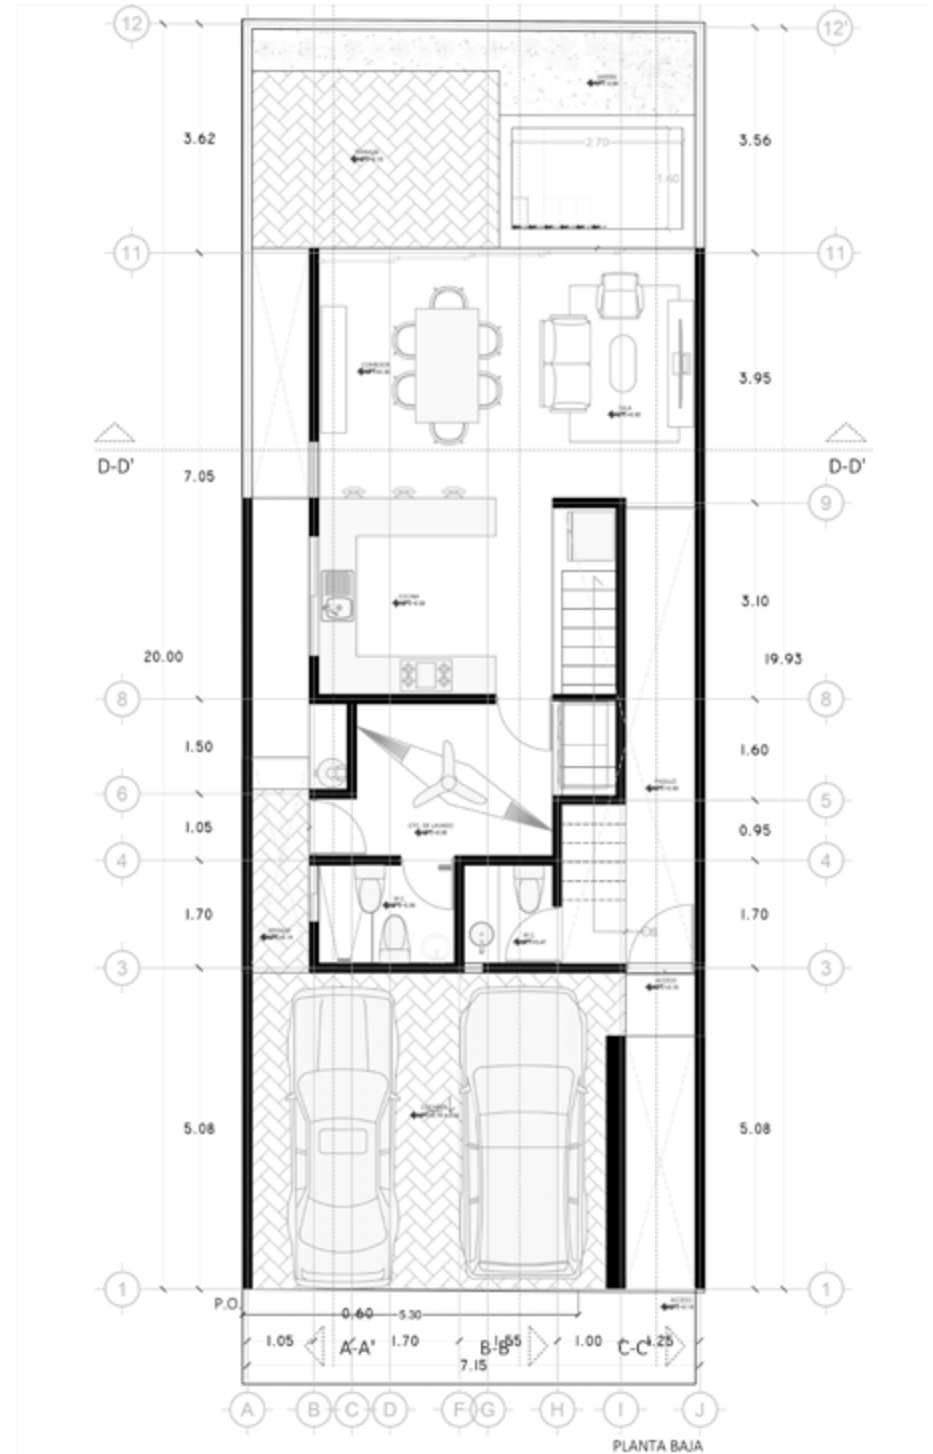

CASAS
JB

Juan B. Sosa - Mérida, Yucatán.

Plantas Arquitectónicas

PLANTA BAJA

- Sala
- Comedor
- Cocina
- Baño de visitas
- Cuarto de servicio con baño
- Terraza y Piscina

CASAS JB

Plantas Arquitectónicas

PLANTA ALTA

-3 Recámaras c/u con closet y baño.

CASAS JB

Acabados de lujo

Polaris Alpha.
Muros de baños.

Mármol Santo Tomás.
Cubierta de baños.

Black Forest Kendel.
Escalera.

Granito Negro Brasil.
Cubierta de Cocina.

Génova blanco.
Pisos.