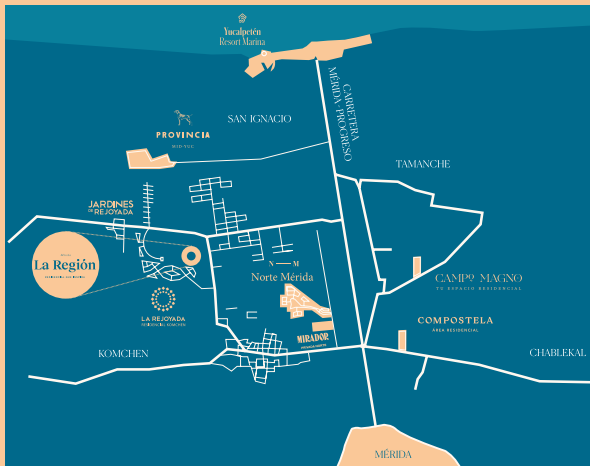

Mérida

# La Región

RESIDENCIAL QUE INSPIRA

Ubicado en Mérida, capital yucateca que reúne el equilibrio perfecto entre naturaleza y urbanización, entre tradición y modernidad. Una de las ciudades más seguras de Latinoamérica para vivir, hacer negocios y disfrutar de la vida.

## 107 LOTES RESIDENCIALES DESDE 300M<sup>2</sup> HASTA 650M<sup>2</sup>

DISFRUTA DEL AIRE FRESCO LOS CIELOS AZULES Y VIVE UNA VIDA DE TRANQUILIDAD Y SERENIDAD. MÉRIDA TE PUEDE DAR ESO Y MÁS, UN ENTORNO Y UN ESPACIO PARA QUE RESPIRES TU LIBERTAD.

Mérida Yucatan, México