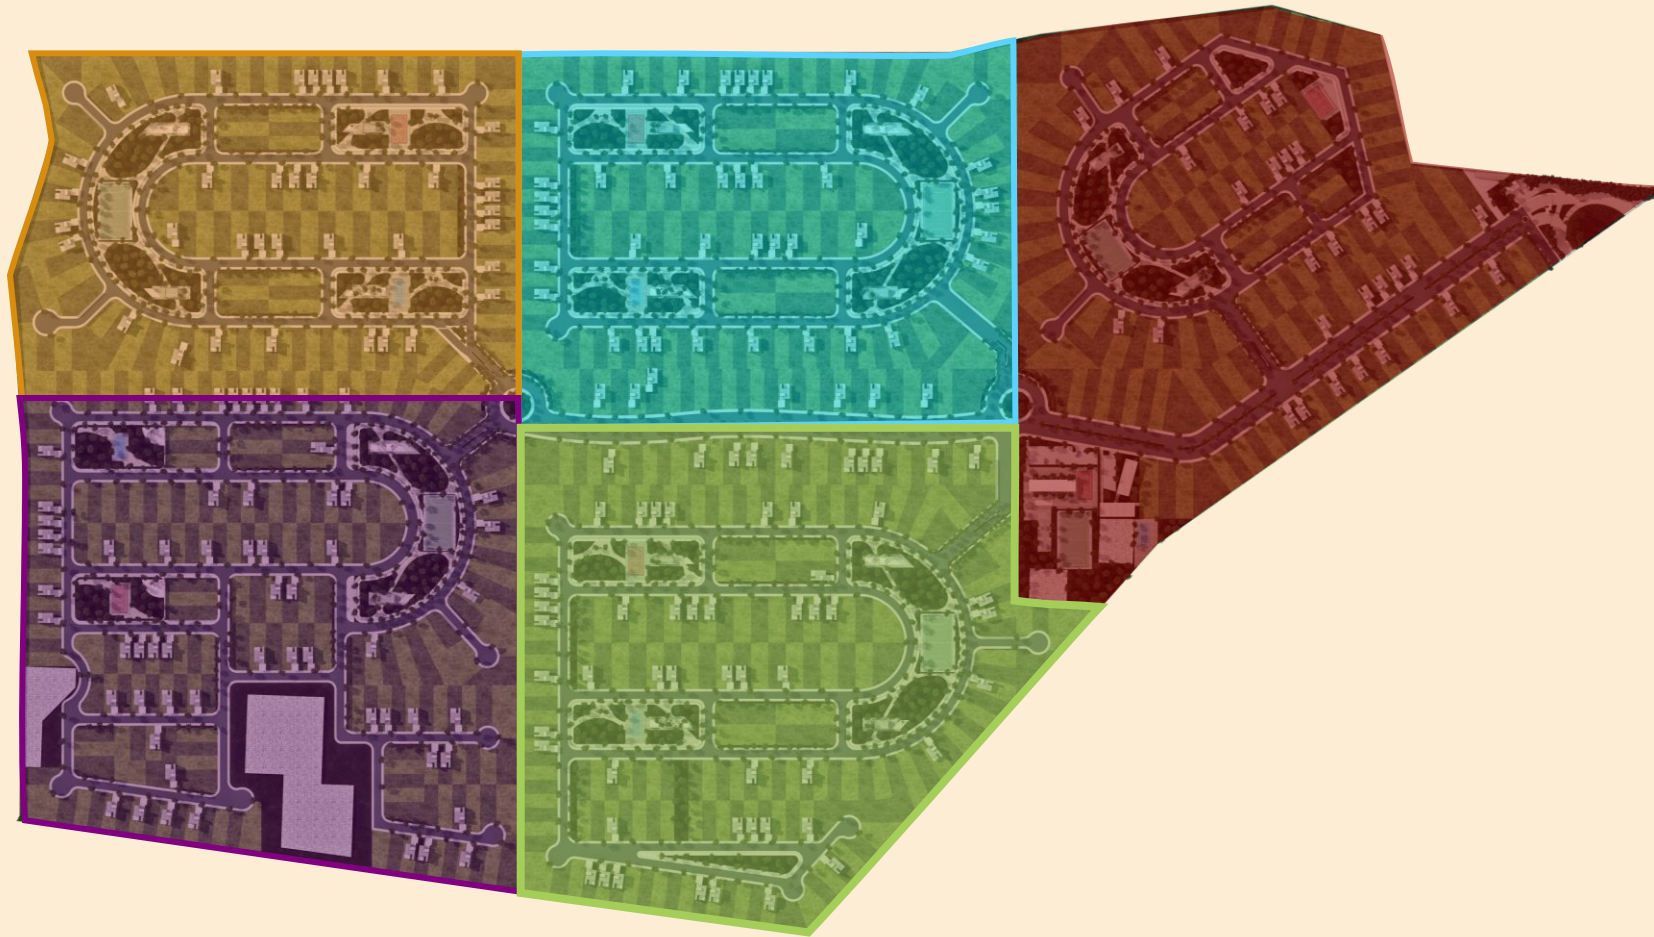

BLANCA

AMENIDADES

BLANCA RESIDENCIAL

BLANCA CUENTA CON 5 CLUSTERS LAS CUALES SON:

-  HUAYA
-  PITAHAYA
-  SARAMUYO
-  CIRICOTE
-  TAMARINDO

CADA CLUSTER PUEDE CONTAR CON TRES O MAS DE LAS SIGUIENTES AREAS/ AMENIDADES.

CASA CLUB PRINCIPAL
(CCP)

CASA CLUB TIPO B
(CCT-B)

CASA NO CLUB B
CNCT-B

CASA CLUB TIPO A
(CCT-A)

CASA NO CLUB A
CNCT-A

CANCHAS

TODOS LOS CLUSTERS CUENTAN CON 3 CANCHAS (FUTBOL, PADEL, BASQUET)

CASA CLUB PRINCIPAL

CASAS CLUB TIPO

LAS CASAS CLUB TIPO (A Y B) SE CARACTERIZAN POR SER UNA TERRAZA TECHADA. CUENTA CON UN AREA PARA PREPARAR ALIMENTOS (COCINA), UNA BODEGA PARA MOVILIARIO, BAÑOS SEPARADOS (H-M) Y UN BAÑO DE SERVICIO, LO QUE TAMBIEN LA HACE FUNCIONAR COMO UN SALON DE EVENTOS (DE POCA CAPACIDAD).

CADA CLUSTER CUENTA CON UNA CASA CLUB TIPO A Y UNA CASA CLUB TIPO B Y AUNQUE SU ESTRUCTURA ES IGUAL, EN EL EXTERIOR VARIA.

DIFERENCIAS:

- CASA CLUB TIPO A (CCT-A). CUENTA CON UN AREA PARA JUEGOS INFANTILES.
- CASA CLUB TIPO B (CCT-B). CUENTA CON UNA PISCINA.