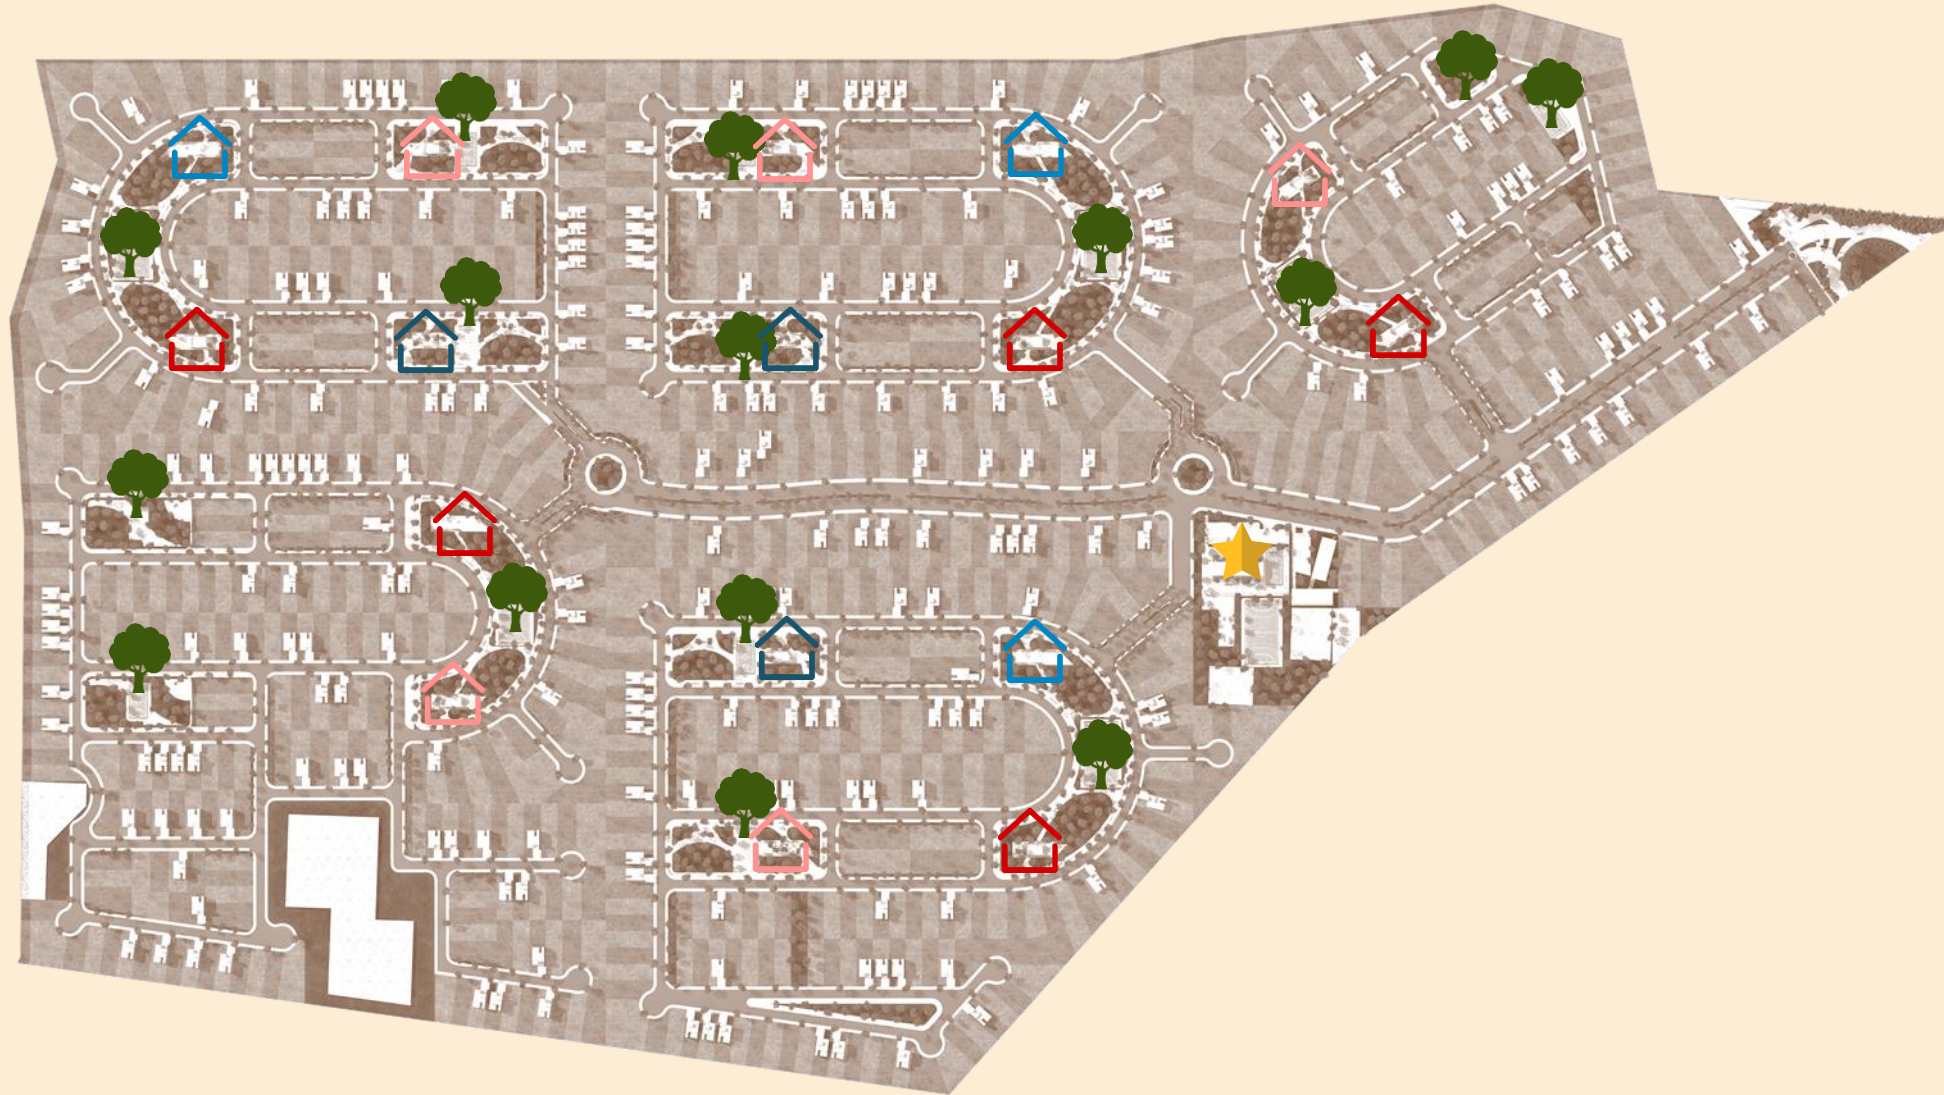

BLANCA

AMENIDADES

BLANCA RESIDENCIAL

BLANCA CUENTA CON 5 CLUSTERS LAS CUALES SON:

-  HUAYA
-  PITAHAYA
-  SARAMUYO
-  CIRICOTE
-  TAMARINDO

CADA CLUSTER PUEDE CONTAR CON TRES O MAS DE LAS SIGUIENTES AREAS/ AMENIDADES.

COMPARATIVA

CASA CLUB TIPO A

CCT- A

CASA NO CLUB TIPO A

CNCT-A

CASA CLUB TIPO B

CCT- B

CASA NO CLUB TIPO A

CNCT-B

 CASA CLUB
TIPO A
(CCT-A)

 CASA CLUB
TIPO B
(CCT-B)

 CASA NO
CLUB B
CNCT-B

 CASA NO
CLUB A
CNCT-A

 CASA CLUB
PRINCIPAL
(CCP)

 CANCHAS

PLANO