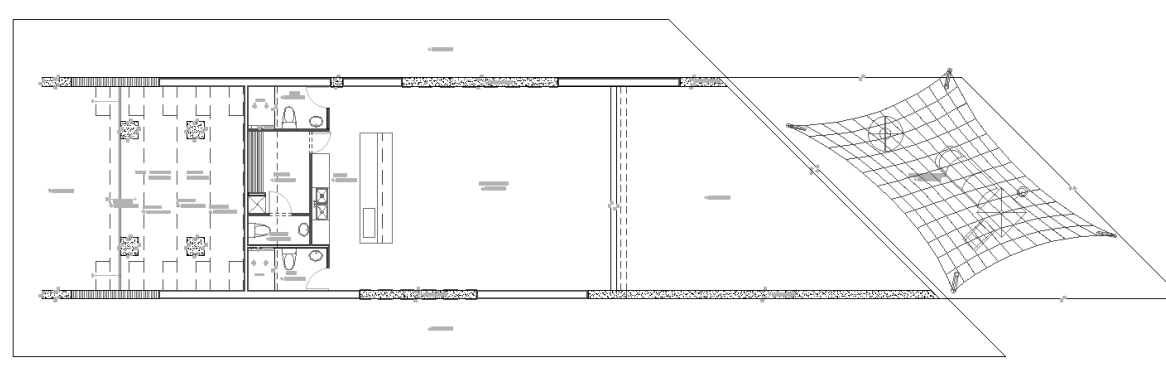

COMPARATIVA

CASA CLUB TIPO A

CCT- A