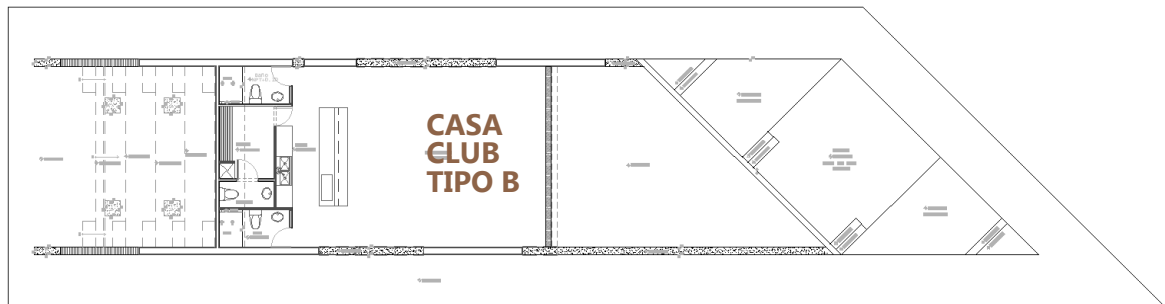

CASAS CLUB TIPO

LAS CASAS CLUB TIPO (A Y B) SE CARACTERIZAN POR SER UNA TERRAZA TECHADA. CUENTA CON UN AREA PARA PREPARAR ALIMENTOS (COCINA), UNA BODEGA PARA MOVILIARIO, BAÑOS SEPARADOS (H-M) Y UN BAÑO DE SERVICIO, LO QUE TAMBIEN LA HACE FUNCIONAR COMO UN SALON DE EVENTOS (DE POCA CAPACIDAD).

CADA CLUSTER CUENTA CON UNA CASA CLUB TIPO A Y UNA CASA CLUB TIPO B Y AUNQUE SU ESTRUCTURA ES IGUAL, EN EL EXTERIOR VARIA.

DIFERENCIAS:

- CASA CLUB TIPO A (CCT-A). CUENTA CON UN AREA PARA JUEGOS INFANTILES.
- CASA CLUB TIPO B (CCT-B). CUENTA CON UNA PISCINA.