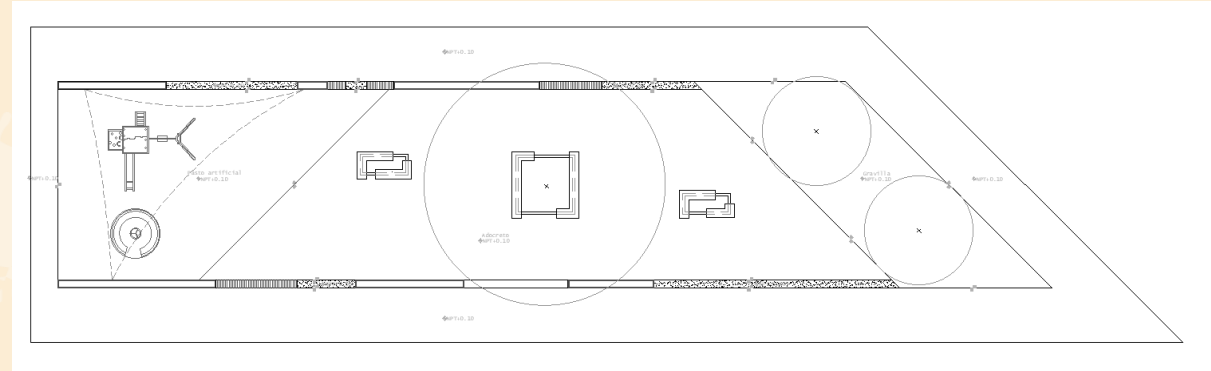

COMPARATIVA

CASA NO CLUB TIPO A

CNCT-A