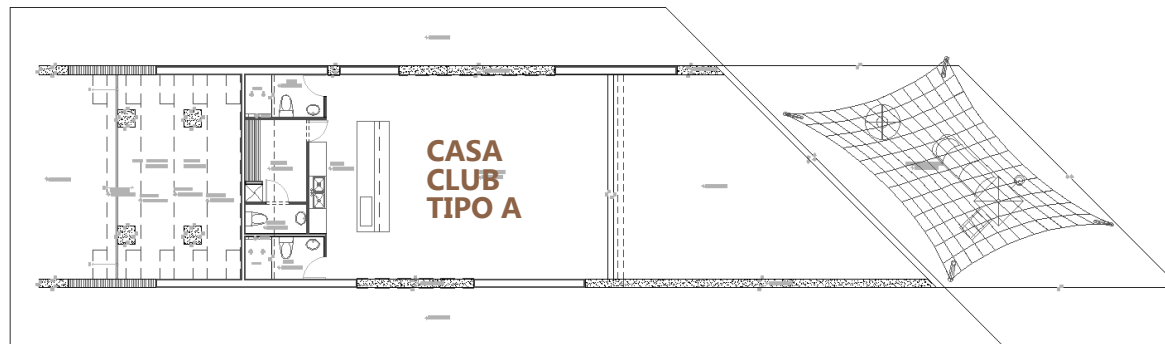

CASAS CLUB TIPO

LAS CASAS CLUB TIPO (A Y B) SE CARACTERIZAN POR SER UNA TERRAZA TECHADA. CUENTA CON UN AREA PARA PREPARAR ALIMENTOS (COCINA), UNA BODEGA PARA MOVILIARIO, BAÑOS SEPARADOS (H-M) Y UN BAÑO DE SERVICIO, LO QUE TAMBIEN LA HACE FUNCIONAR COMO UN SALON DE EVENTOS (DE POCA CAPACIDAD).

CADA CLUSTER CUENTA CON UNA CASA CLUB TIPO A Y UNA CASA CLUB TIPO B Y AUNQUE SU ESTRUCTURA ES IGUAL, EN EL EXTERIOR VARIA.

DIFERENCIAS:

- CASA CLUB TIPO A (CCT-A). CUENTA CON UN AREA PARA JUEGOS INFANTILES.
- CASA CLUB TIPO B (CCT-B). CUENTA CON UNA PISCINA.