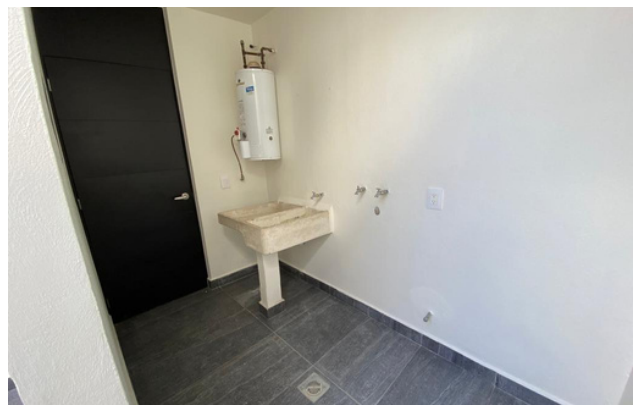

ÁREA DE LAVADO

1123

Circuito Medas 365

(33) 2737 2770

Código EB: EB-OX4013

guardiabetas@sierraprovidencia.com