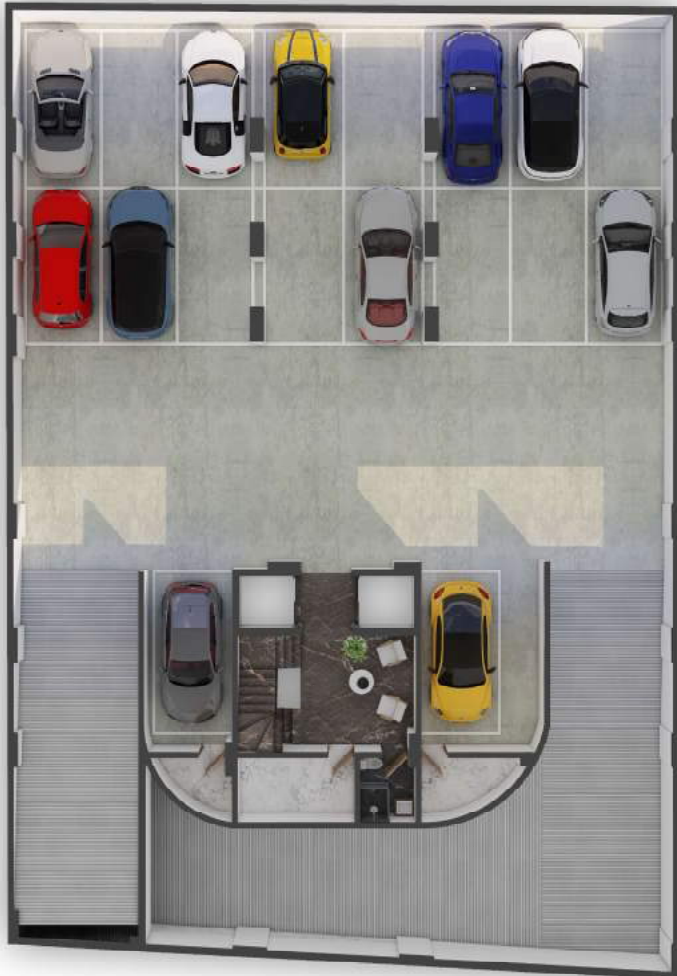

PLANTA BAJA

PLANTA ALTA

NIVEL 6
PLANTA DE CONJUNTO

NIVEL ROOF GARDEN
PLANTA DE CONJUNTO

607

- 2 Recámaras
- 2 Baños
- Roof Garden
- Balcón Exterior
- 1 Estacionamiento
- Opción a 2° cajón

66.00 m2 Habitables
32.00 m2 Roof Garden
6.50 m2 Balcón

104.50 m2

PRIVADA
PLUTARCO

SÓTANO 1

SÓTANO 2

SERVICIOS

2 Elevadores

Vigilancia 24 hrs

Circuito Cerrado