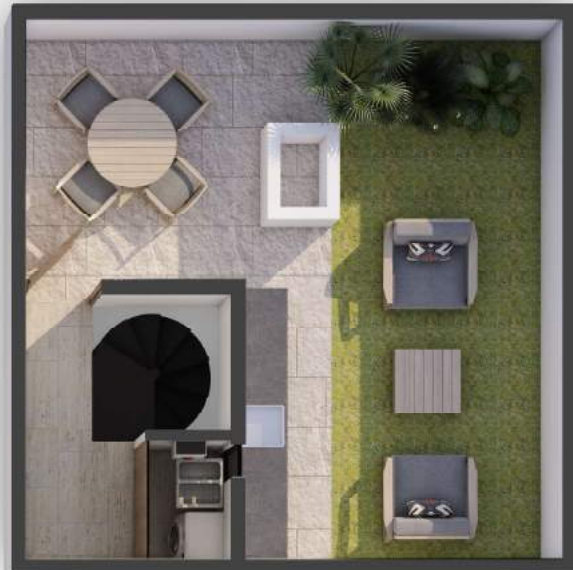

- 2 Recámaras
- 2 Baños
- Roof Garden
- Balcón Francés
- 1 Estacionamiento
- Opción a 2° cajón

73.50 m² Habitables
37.00 m² Roof Garden

110.50 m²

PRIVADA
PLUTARCO

PLANTA BAJA

PLANTA ALTA

NIVEL 6
PLANTA DE CONJUNTO

NIVEL ROOF GARDEN
PLANTA DE CONJUNTO

605

- 2 Recámaras
- 2 Baños
- Roof Garden
- Balcón Exterior
- 1 Estacionamiento
- Opción a 2° cajón

76.00 m2 Habitables
32.00 m2 Roof Garden
6.00 m2 Balcón

114.00 m2

PRIVADA
PLUTARCO

PLANTA BAJA

PLANTA ALTA

NIVEL 6
PLANTA DE CONJUNTO

NIVEL ROOF GARDEN
PLANTA DE CONJUNTO

607

- 2 Recámaras
- 2 Baños
- Roof Garden
- Balcón Exterior
- 1 Estacionamiento
- Opción a 2° cajón

66.00 m2 Habitables
32.00 m2 Roof Garden
6.50 m2 Balcón