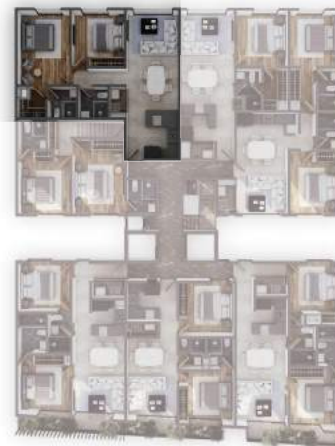

NIVEL 2
PLANTA DE CONJUNTO

101

2 Niveles
2 Recámaras
2.5 Baños
Patio
1 Estacionamiento
Opción a 2° cajón

82.00 m2 Habitables
19.10 m2 Patio

101.10 m2

PRIVADA
PLUTARCO

NIVEL 1
PLANTA DE CONJUNTO

104

- 2 Recámaras
- 2 Baños
- 2 Patios
- 1 Estacionamiento

64.00 m² Habitables
23.76 m² Patio

87.76 m²

PRIVADA
PLUTARCO

402

2 Recámaras
2 Baños

Balcón Francés
1 Estacionamiento

PLANTA DE CONJUNTO