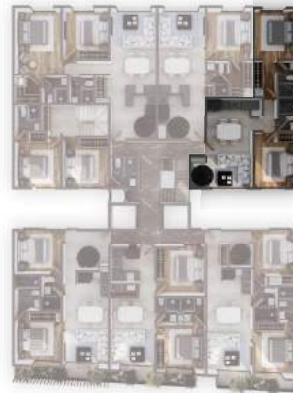

63.00 m² Habitables
6.50 m² Balcón

69.50 m²

PRIVADA
PLUTARCO

PLANTA BAJA

PLANTA ALTA

NIVEL 6
PLANTA DE CONJUNTO

NIVEL ROOF GARDEN
PLANTA DE CONJUNTO

604

- 2 Recámaras
- 2 Baños
- Roof Garden
- Balcón Francés
- 1 Estacionamiento
- Opción a 2° cajón

73.50 m² Habitables
37.00 m² Roof Garden

110.50 m²

PRIVADA
PLUTARCO

PLANTA BAJA

PLANTA ALTA

NIVEL 6
PLANTA DE CONJUNTO

NIVEL ROOF GARDEN
PLANTA DE CONJUNTO

605

- 2 Recámaras
- 2 Baños
- Roof Garden
- Balcón Exterior
- 1 Estacionamiento
- Opción a 2° cajón

76.00 m2 Habitables
32.00 m2 Roof Garden
6.00 m2 Balcón

114.00 m2

PRIVADA
PLUTARCO