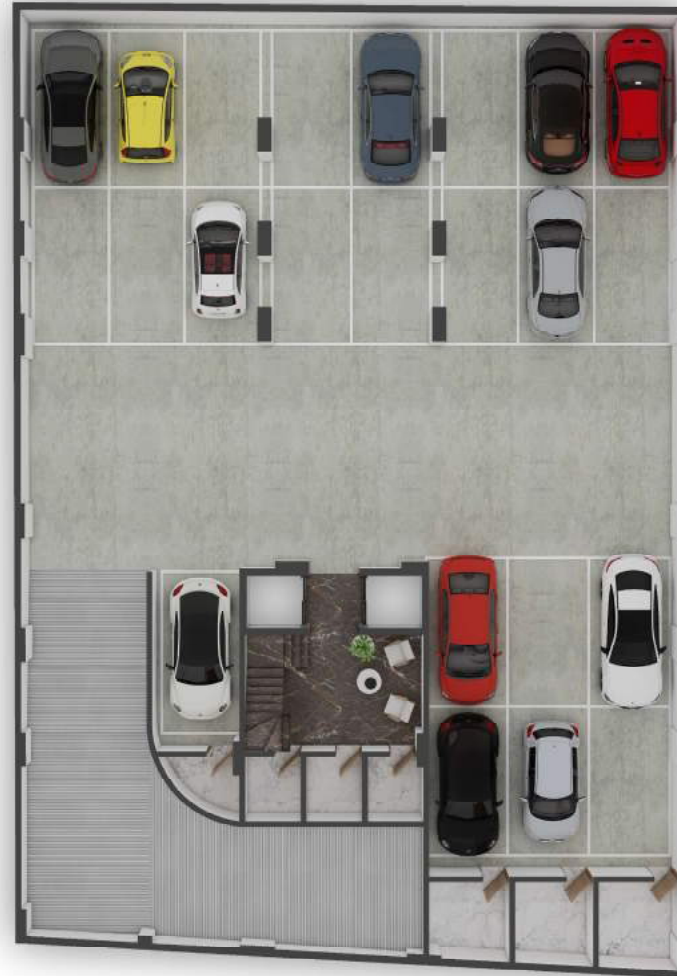

NIVEL ROOF GARDEN
PLANTA DE CONJUNTO

605

- 2 Recámaras
- 2 Baños
- Roof Garden
- Balcón Exterior
- 1 Estacionamiento
- Opción a 2° cajón

76.00 m2 Habitables
32.00 m2 Roof Garden
6.00 m2 Balcón

114.00 m2

PRIVADA
PLUTARCO

PLANTA BAJA

PLANTA ALTA

NIVEL 6
PLANTA DE CONJUNTO

NIVEL ROOF GARDEN
PLANTA DE CONJUNTO

607

- 2 Recámaras
- 2 Baños
- Roof Garden
- Balcón Exterior
- 1 Estacionamiento
- Opción a 2° cajón

66.00 m2 Habitables
32.00 m2 Roof Garden
6.50 m2 Balcón

104.50 m2

PRIVADA
PLUTARCO

SÓTANO 1

SÓTANO 2

SERVICIOS

2 Elevadores

Vigilancia 24 hrs

Circuito Cerrado