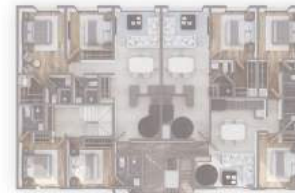

- 2 Recámaras
- 2 Baños
- Roof Garden
- Balcón Francés
- 1 Estacionamiento
- Opción a 2° cajón

73.50 m² Habitables
37.00 m² Roof Garden

110.50 m²

PRIVADA
PLUTARCO

PLANTA BAJA

PLANTA ALTA

NIVEL 6
PLANTA DE CONJUNTO

NIVEL ROOF GARDEN
PLANTA DE CONJUNTO

605

- 2 Recámaras
- 2 Baños
- Roof Garden
- Balcón Exterior
- 1 Estacionamiento
- Opción a 2° cajón

76.00 m2 Habitables
32.00 m2 Roof Garden
6.00 m2 Balcón

114.00 m2

PRIVADA
PLUTARCO

PLANTA BAJA

PLANTA ALTA

NIVEL 6
PLANTA DE CONJUNTO

NIVEL ROOF GARDEN
PLANTA DE CONJUNTO

607

- 2 Recámaras
- 2 Baños
- Roof Garden
- Balcón Exterior
- 1 Estacionamiento
- Opción a 2° cajón

66.00 m2 Habitables
32.00 m2 Roof Garden
6.50 m2 Balcón