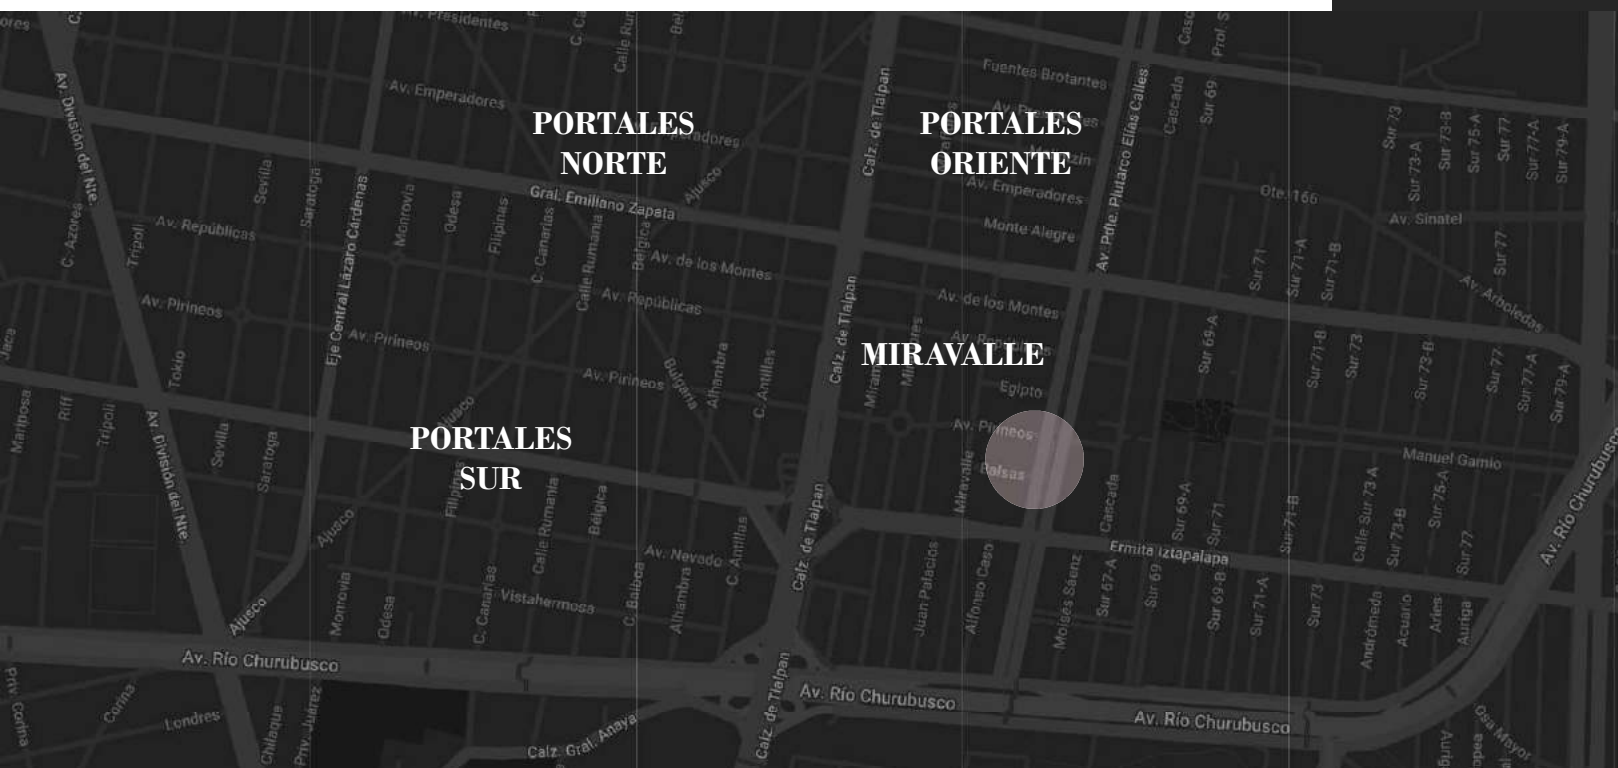

yoga terrace
con excepcionales vistas.

PRIVADA
PLUTARCO

UBICACIÓN

**AV. PLUTARCO
ELÍAS CALLES 1321**
Col. Miravalle
03580
Benito Juárez
Ciudad de México

**PRIVADA
PLUTARCO**

PLANTA BAJA

PLANTA ALTA

NIVEL 1
PLANTA DE CONJUNTO