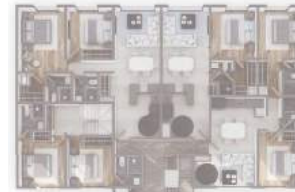

NIVEL ROOF GARDEN
PLANTA DE CONJUNTO

605

- 2 Recámaras
- 2 Baños
- Roof Garden
- Balcón Exterior
- 1 Estacionamiento
- Opción a 2° cajón

76.00 m2 Habitables
32.00 m2 Roof Garden
6.00 m2 Balcón

114.00 m2

PRIVADA
PLUTARCO

PLANTA BAJA

PLANTA ALTA

NIVEL 6
PLANTA DE CONJUNTO

NIVEL ROOF GARDEN
PLANTA DE CONJUNTO

607

- 2 Recámaras
- 2 Baños
- Roof Garden
- Balcón Exterior
- 1 Estacionamiento
- Opción a 2° cajón

66.00 m2 Habitables
32.00 m2 Roof Garden
6.50 m2 Balcón