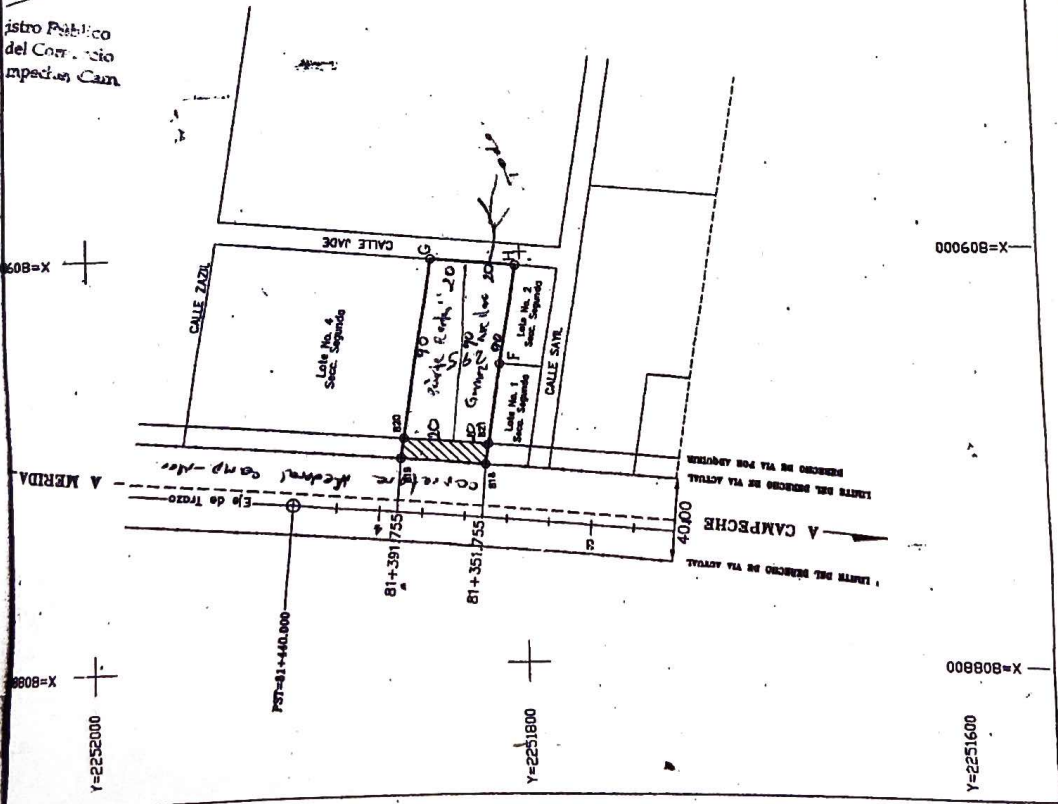

ESTADO CAMPECHE
MUNICIPIO CALUMN
LOCALIDAD DUTRALCHE
PREIO LOTE TRES, SECCION SEGUNDA
DE LA FRONTERA JUSTICA "B" TERCERA
PROPIETARIO ANDRES ALONSO ORTIZ CORTES

GEOMETRICA
LIMITES
POLIGONO CERRADO
LARGO DE PERIMETRO DE M
DE LA PROYECTA CENSALITICA

CLAVE DE VERIFICACION
81+351.755
81+351.755

VALOR DE CALIFICACION
COMISION PROYECTOS
PROYECTOS, SECCION DE P.F.22
PUBLIC

LARGO DE CONSTRUCCION
CONSTRUCCION SUBSISTEMAS
LARGO DE FRONTERA
LARGO DE ALAMBRE DE PUNO

PROYECTO CENSALITICO ELABORADO A PARTIR DE LA INDICACION
DE LA COMISION DE VERIFICACION DE OBRAS PUBLICAS EN LA
PROYECTACION DEL CENTRO URBANO DE CAMPECHE, SECCION DE P.F.22

POR EL CENTRO S.C.T. CAMPECHE

ELABORADO POR: ANDRES LÓPEZ CECILIANO
FECHA DE ELABORACION: JULIO DE 2011

REVISADO POR: JULIO CESAR HERRERA HERRERA
FECHA: JULIO DE 2011

Registro Publico
del Estado de Campeche

AFECTACION

LADO		RUMBO	DISTANCIA	COORDENADAS	
EST	PUNTO			X	Y
B1	B2	N 07°29'17" E	40.000	80884.945	225181.752
B2	B3	S 87°29'20" E	10.000	80884.945	225181.752
B3	B4	S 07°29'17" W	40.000	80884.945	225181.752
B4	B1	N 87°29'20" W	10.000	80884.945	225181.752

SUPERFICIE = 400.000 m²

SUPERFICIE RESTANTE

LADO		RUMBO	DISTANCIA	COORDENADAS	
EST	PUNTO			X	Y
B1	B2	N 07°29'17" E	40.000	80884.945	225181.752
B2	B3	S 87°29'20" E	10.000	80884.945	225181.752
B3	B4	S 07°29'17" W	40.000	80884.945	225181.752
B4	B1	N 87°29'20" W	10.000	80884.945	225181.752

SUPERFICIE = 3.600.000 m²

ESCALA GRAFICA

002608=X

006008=X

008808=X

Y=2251600

Y=2252000

Y=2251800

X=80900

X=80900

81+351.755

81+351.755

40.000

LIMITES DEL DISTRITO DE VIA ACTUAL
DISTRITO DEL DISTRITO DE VIA ACTUAL

A MERIDA
Eje de Trazo

CALLE ZAZA

CALLE JADE

CALLE SATE

Lote No. 4
Secc. Segunda

Lote No. 1
Secc. Segunda

Lote No. 2
Secc. Segunda

Lote No. 3
Secc. Segunda

Lote No. 4
Secc. Segunda

Lote No. 5
Secc. Segunda

Lote No. 6
Secc. Segunda

Lote No. 7
Secc. Segunda

Lote No. 8
Secc. Segunda

Lote No. 9
Secc. Segunda

Lote No. 10
Secc. Segunda

Lote No. 11
Secc. Segunda

Lote No. 12
Secc. Segunda

Lote No. 13
Secc. Segunda

Lote No. 14
Secc. Segunda

Lote No. 15
Secc. Segunda

Lote No. 16
Secc. Segunda

Lote No. 17
Secc. Segunda

Lote No. 18
Secc. Segunda

Lote No. 19
Secc. Segunda

Lote No. 20
Secc. Segunda

Lote No. 21
Secc. Segunda

Lote No. 22
Secc. Segunda

Lote No. 23
Secc. Segunda

Lote No. 24
Secc. Segunda

Lote No. 25
Secc. Segunda

Lote No. 26
Secc. Segunda

Lote No. 27
Secc. Segunda

Lote No. 28
Secc. Segunda

Lote No. 29
Secc. Segunda

Lote No. 30
Secc. Segunda

Lote No. 31
Secc. Segunda

Lote No. 32
Secc. Segunda

Lote No. 33
Secc. Segunda

Lote No. 34
Secc. Segunda

Lote No. 35
Secc. Segunda

Lote No. 36
Secc. Segunda

Lote No. 37
Secc. Segunda

Lote No. 38
Secc. Segunda

Lote No. 39
Secc. Segunda

Lote No. 40
Secc. Segunda

Lote No. 41
Secc. Segunda

Lote No. 42
Secc. Segunda

Lote No. 43
Secc. Segunda

Lote No. 44
Secc. Segunda

Lote No. 45
Secc. Segunda

Lote No. 46
Secc. Segunda

Lote No. 47
Secc. Segunda

Lote No. 48
Secc. Segunda

Lote No. 49
Secc. Segunda

Lote No. 50
Secc. Segunda

Lote No. 51
Secc. Segunda

Lote No. 52
Secc. Segunda

Lote No. 53
Secc. Segunda

Lote No. 54
Secc. Segunda

Lote No. 55
Secc. Segunda

Lote No. 56
Secc. Segunda

Lote No. 57
Secc. Segunda

Lote No. 58
Secc. Segunda

Lote No. 59
Secc. Segunda

Lote No. 60
Secc. Segunda

Lote No. 61
Secc. Segunda

Lote No. 62
Secc. Segunda

Lote No. 63
Secc. Segunda

Lote No. 64
Secc. Segunda

Lote No. 65
Secc. Segunda

Lote No. 66
Secc. Segunda

Lote No. 67
Secc. Segunda

Lote No. 68
Secc. Segunda

Lote No. 69
Secc. Segunda

Lote No. 70
Secc. Segunda

Lote No. 71
Secc. Segunda

Lote No. 72
Secc. Segunda

Lote No. 73
Secc. Segunda

Lote No. 74
Secc. Segunda

Lote No. 75
Secc. Segunda

Lote No. 76
Secc. Segunda

Lote No. 77
Secc. Segunda

Lote No. 78
Secc. Segunda

Lote No. 79
Secc. Segunda

Lote No. 80
Secc. Segunda

Lote No. 81
Secc. Segunda

Lote No. 82
Secc. Segunda

Lote No. 83
Secc. Segunda

Lote No. 84
Secc. Segunda

Lote No. 85
Secc. Segunda

Lote No. 86
Secc. Segunda

Lote No. 87
Secc. Segunda

Lote No. 88
Secc. Segunda

Lote No. 89
Secc. Segunda

Lote No. 90
Secc. Segunda

Lote No. 91
Secc. Segunda

Lote No. 92
Secc. Segunda

Lote No. 93
Secc. Segunda

Lote No. 94
Secc. Segunda

Lote No. 95
Secc. Segunda

Lote No. 96
Secc. Segunda

Lote No. 97
Secc. Segunda

Lote No. 98
Secc. Segunda

Lote No. 99
Secc. Segunda

Lote No. 100
Secc. Segunda