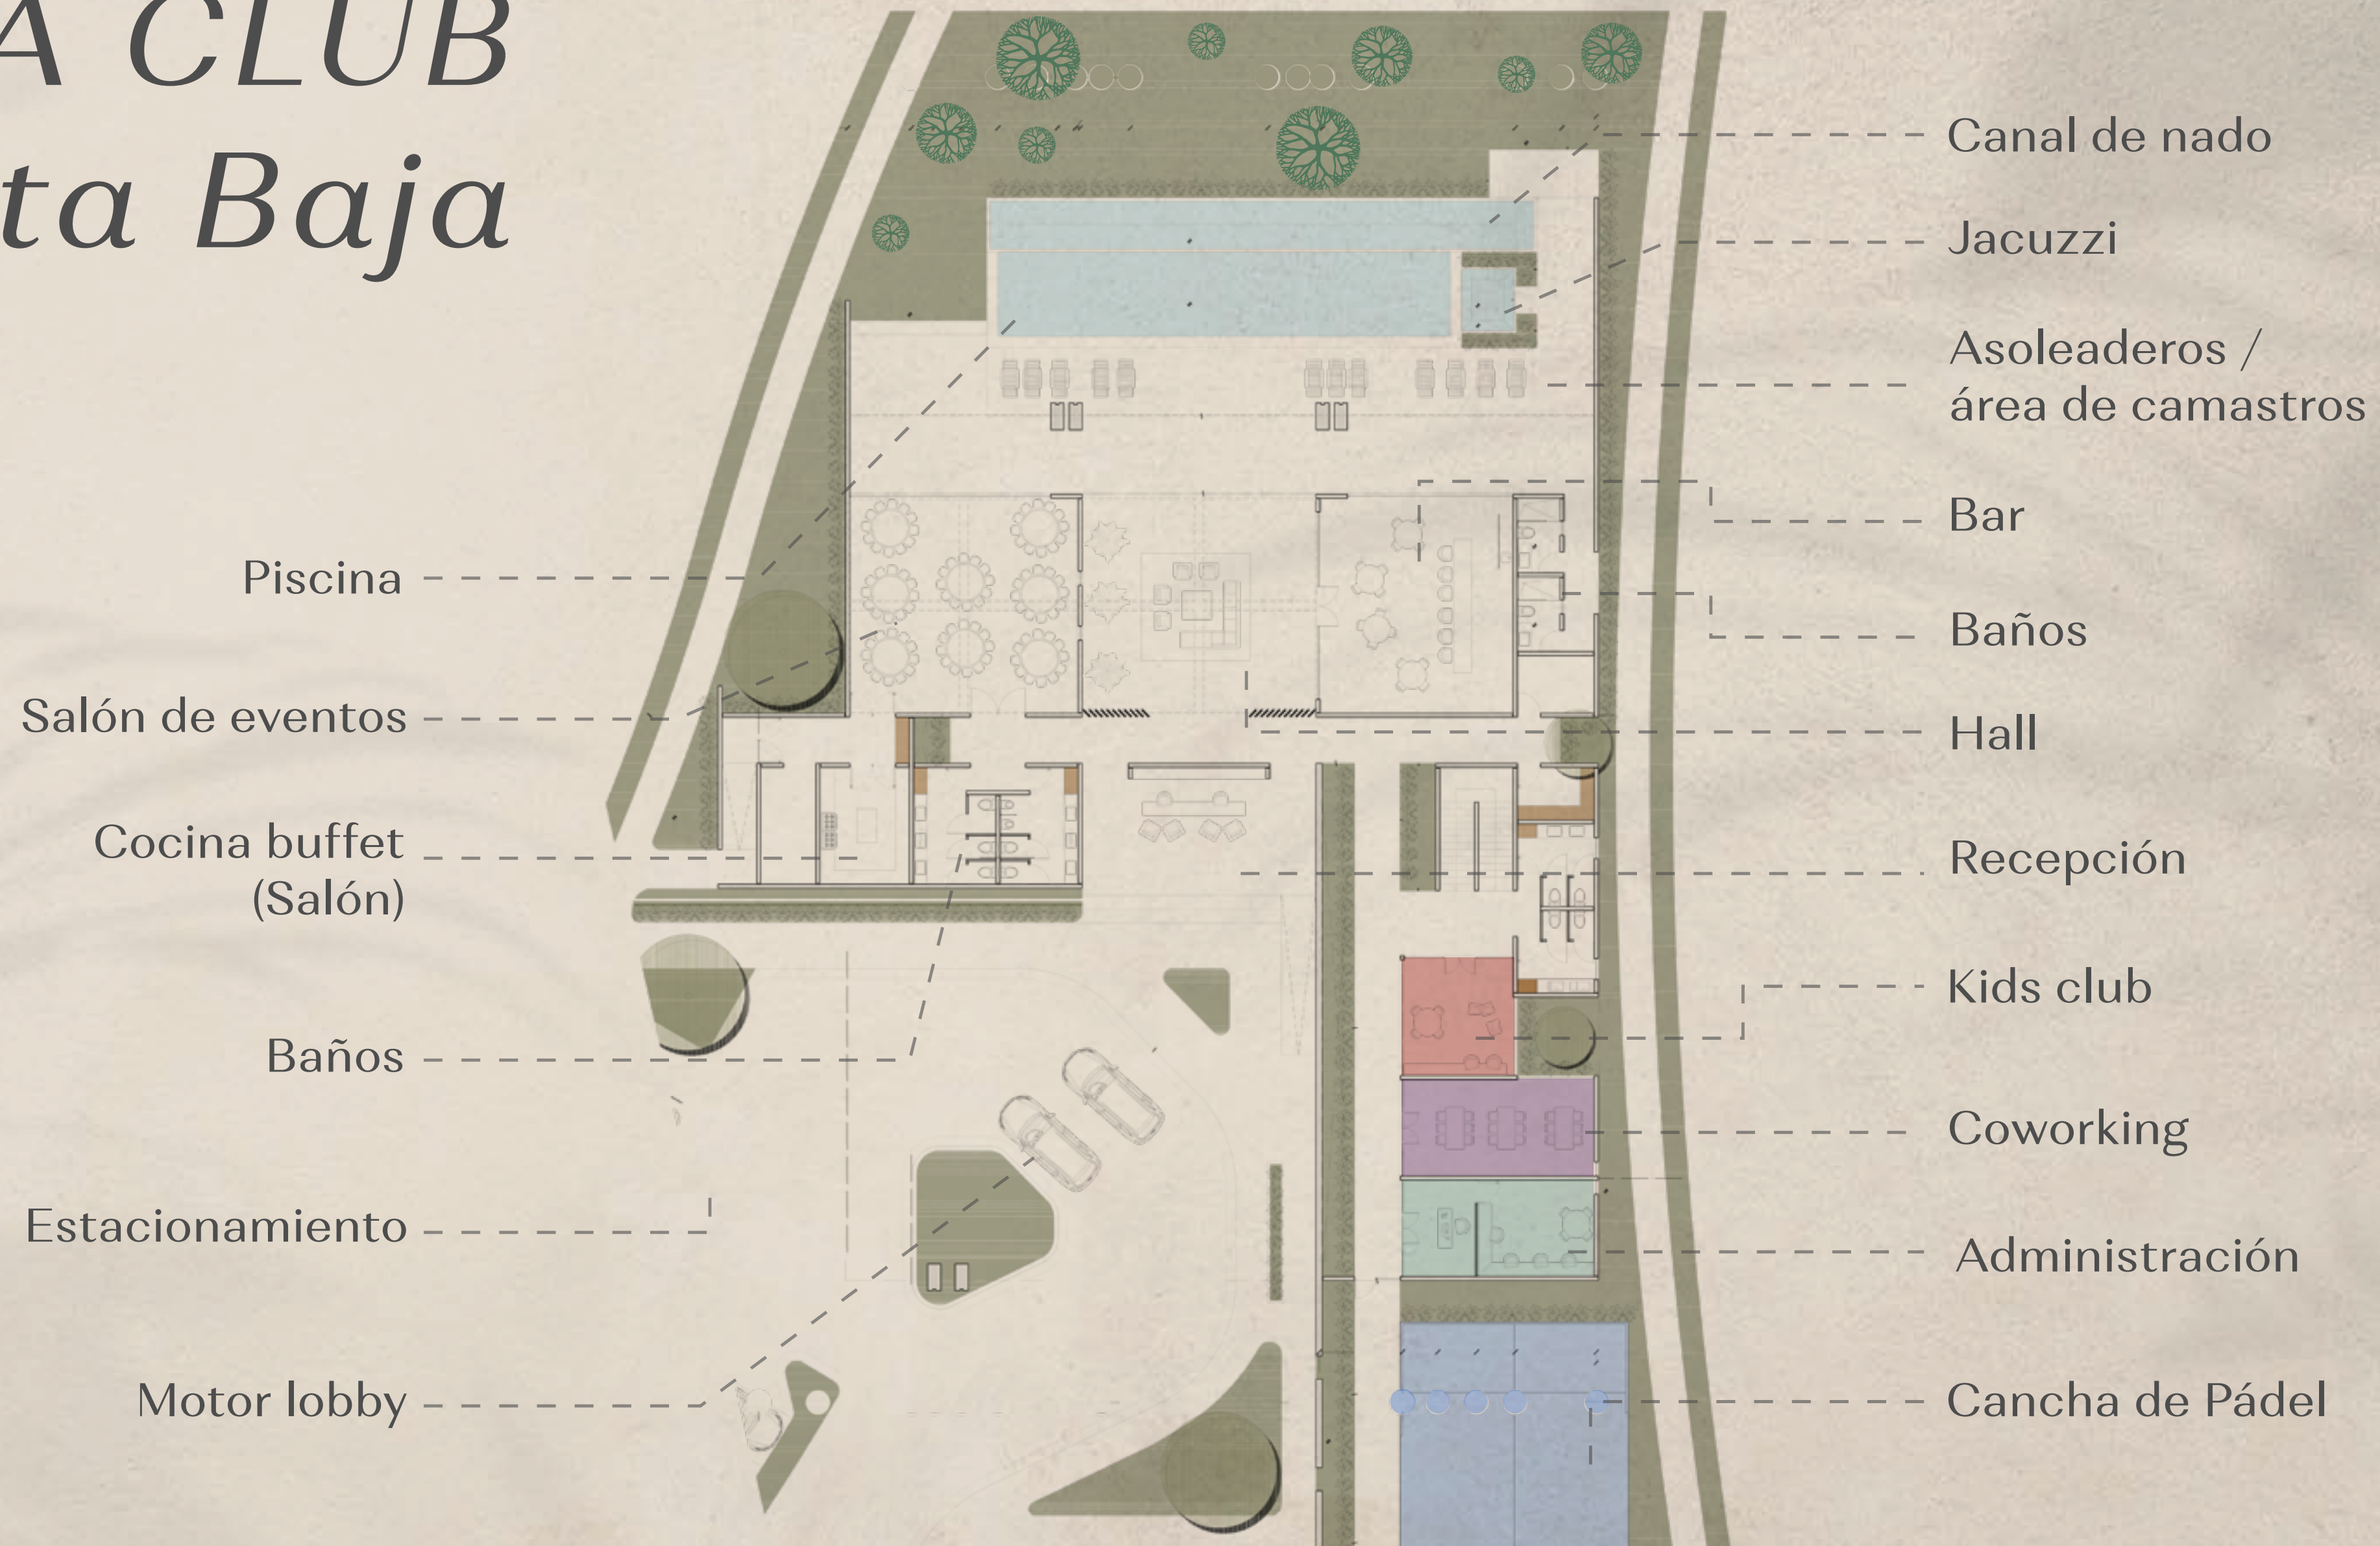

# MASTER PLAN

Parque zen (yoga) y área de ejercicio

Casa Club

Parque infantil

Parque deportivo/  
Canchas de Pádel

Pórtico y caseta de vigilancia

Acceso

Pet park

# CASA CLUB

La pieza magna de Antigua es su magnífica casa club con acabados de lujo, espacios de luz, paz y frescura diseñados para el disfrute absoluto a través de una colección de exclusivas amenidades.

## Planta Baja