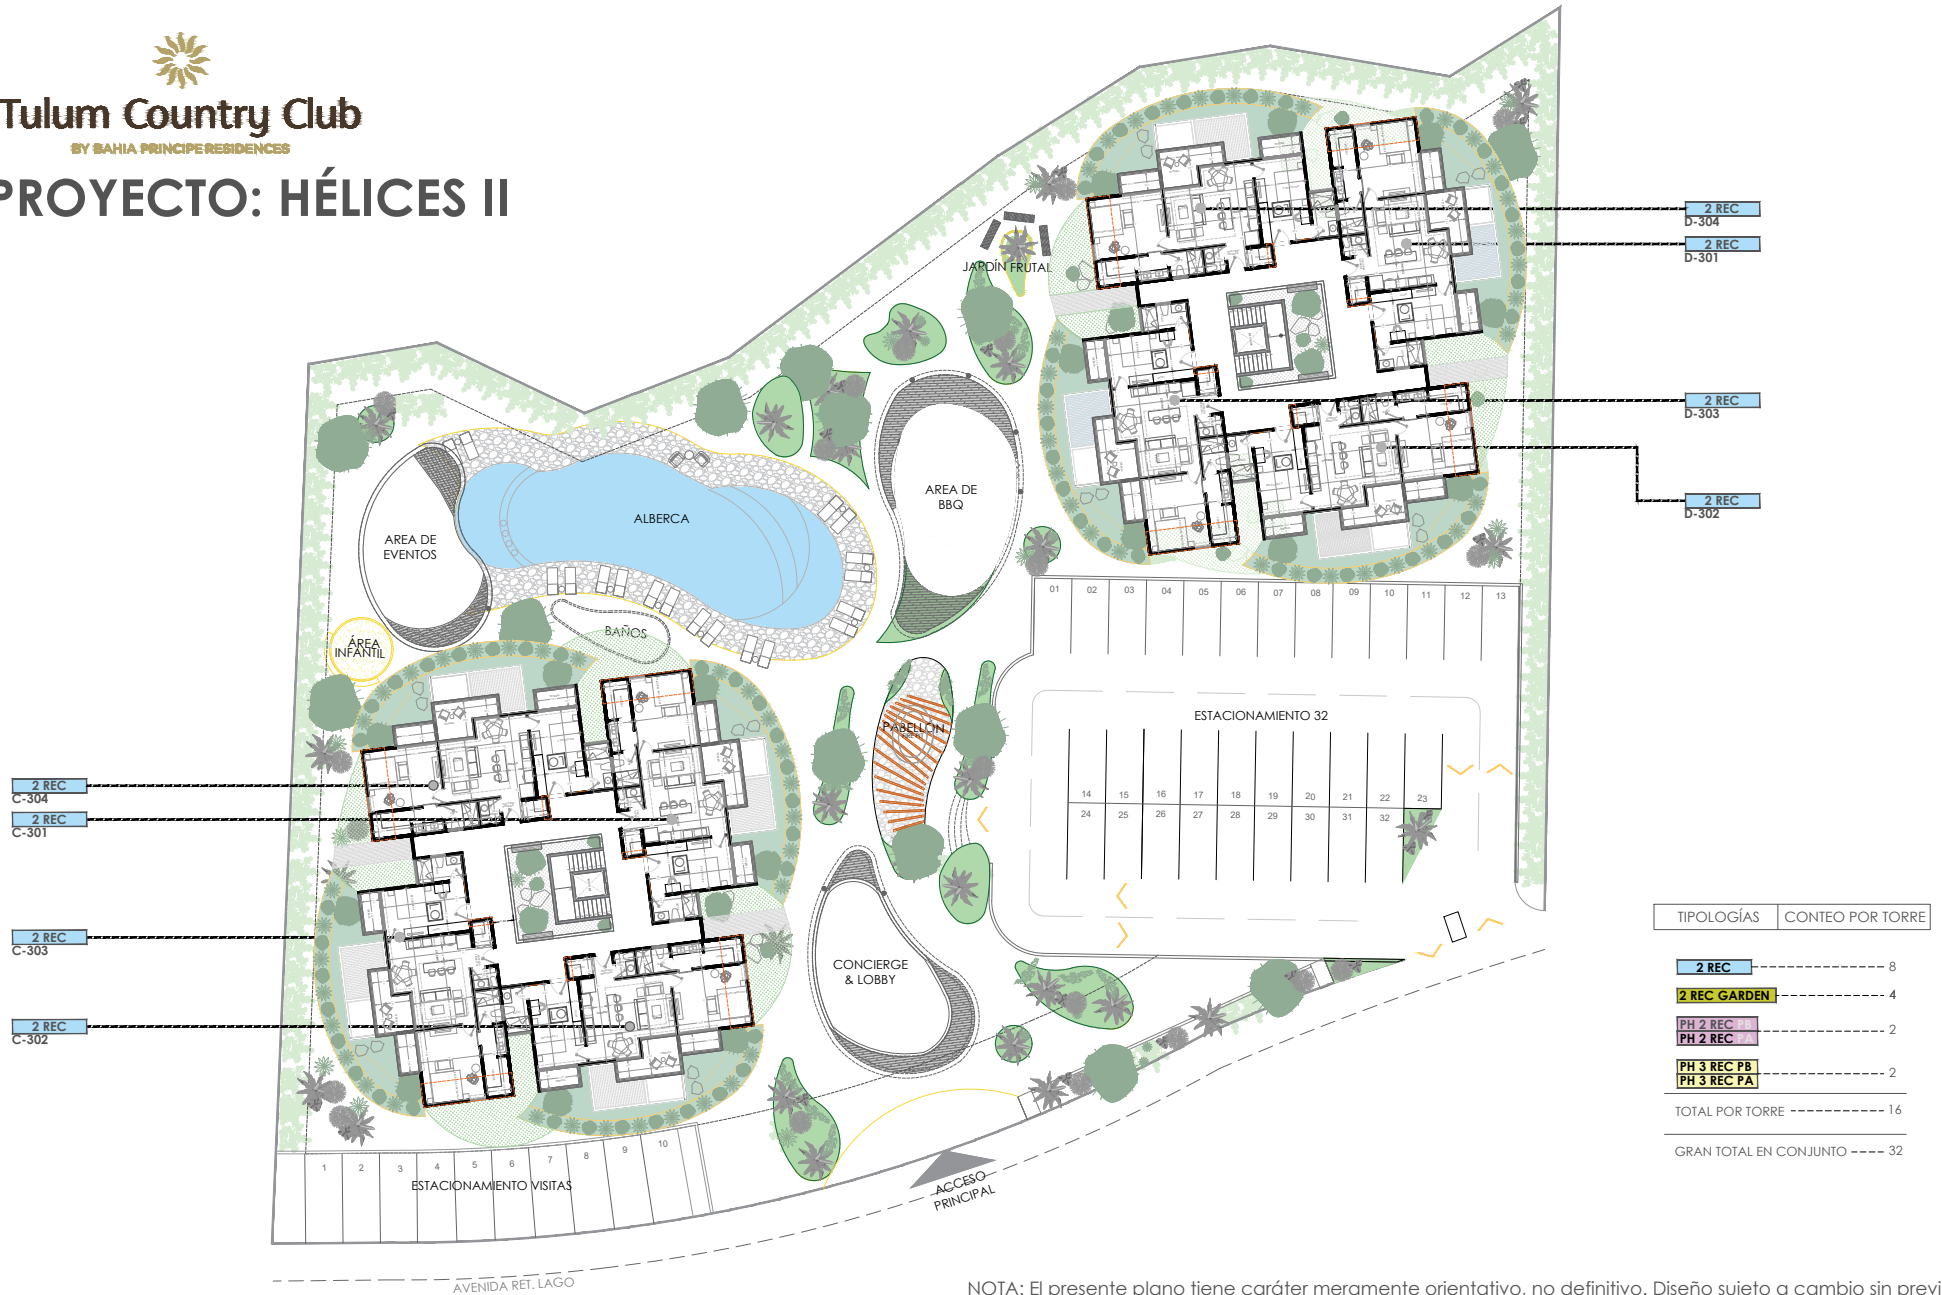

Tulum Country Club

BY BAHIA PRINCIPE RESIDENCES

# PROYECTO: HÉLICES II

TIPOLOGÍAS	CONTEO POR TORRE
2 REC	8
2 REC GARDEN	4
PH 2 REC	2
PH 2 REC	2
PH 3 REC PB	2
PH 3 REC PA	2
TOTAL POR TORRE	16
GRAN TOTAL EN CONJUNTO	32

NOTA: El presente plano tiene carácter meramente orientativo, no definitivo. Diseño sujeto a cambio sin previo aviso