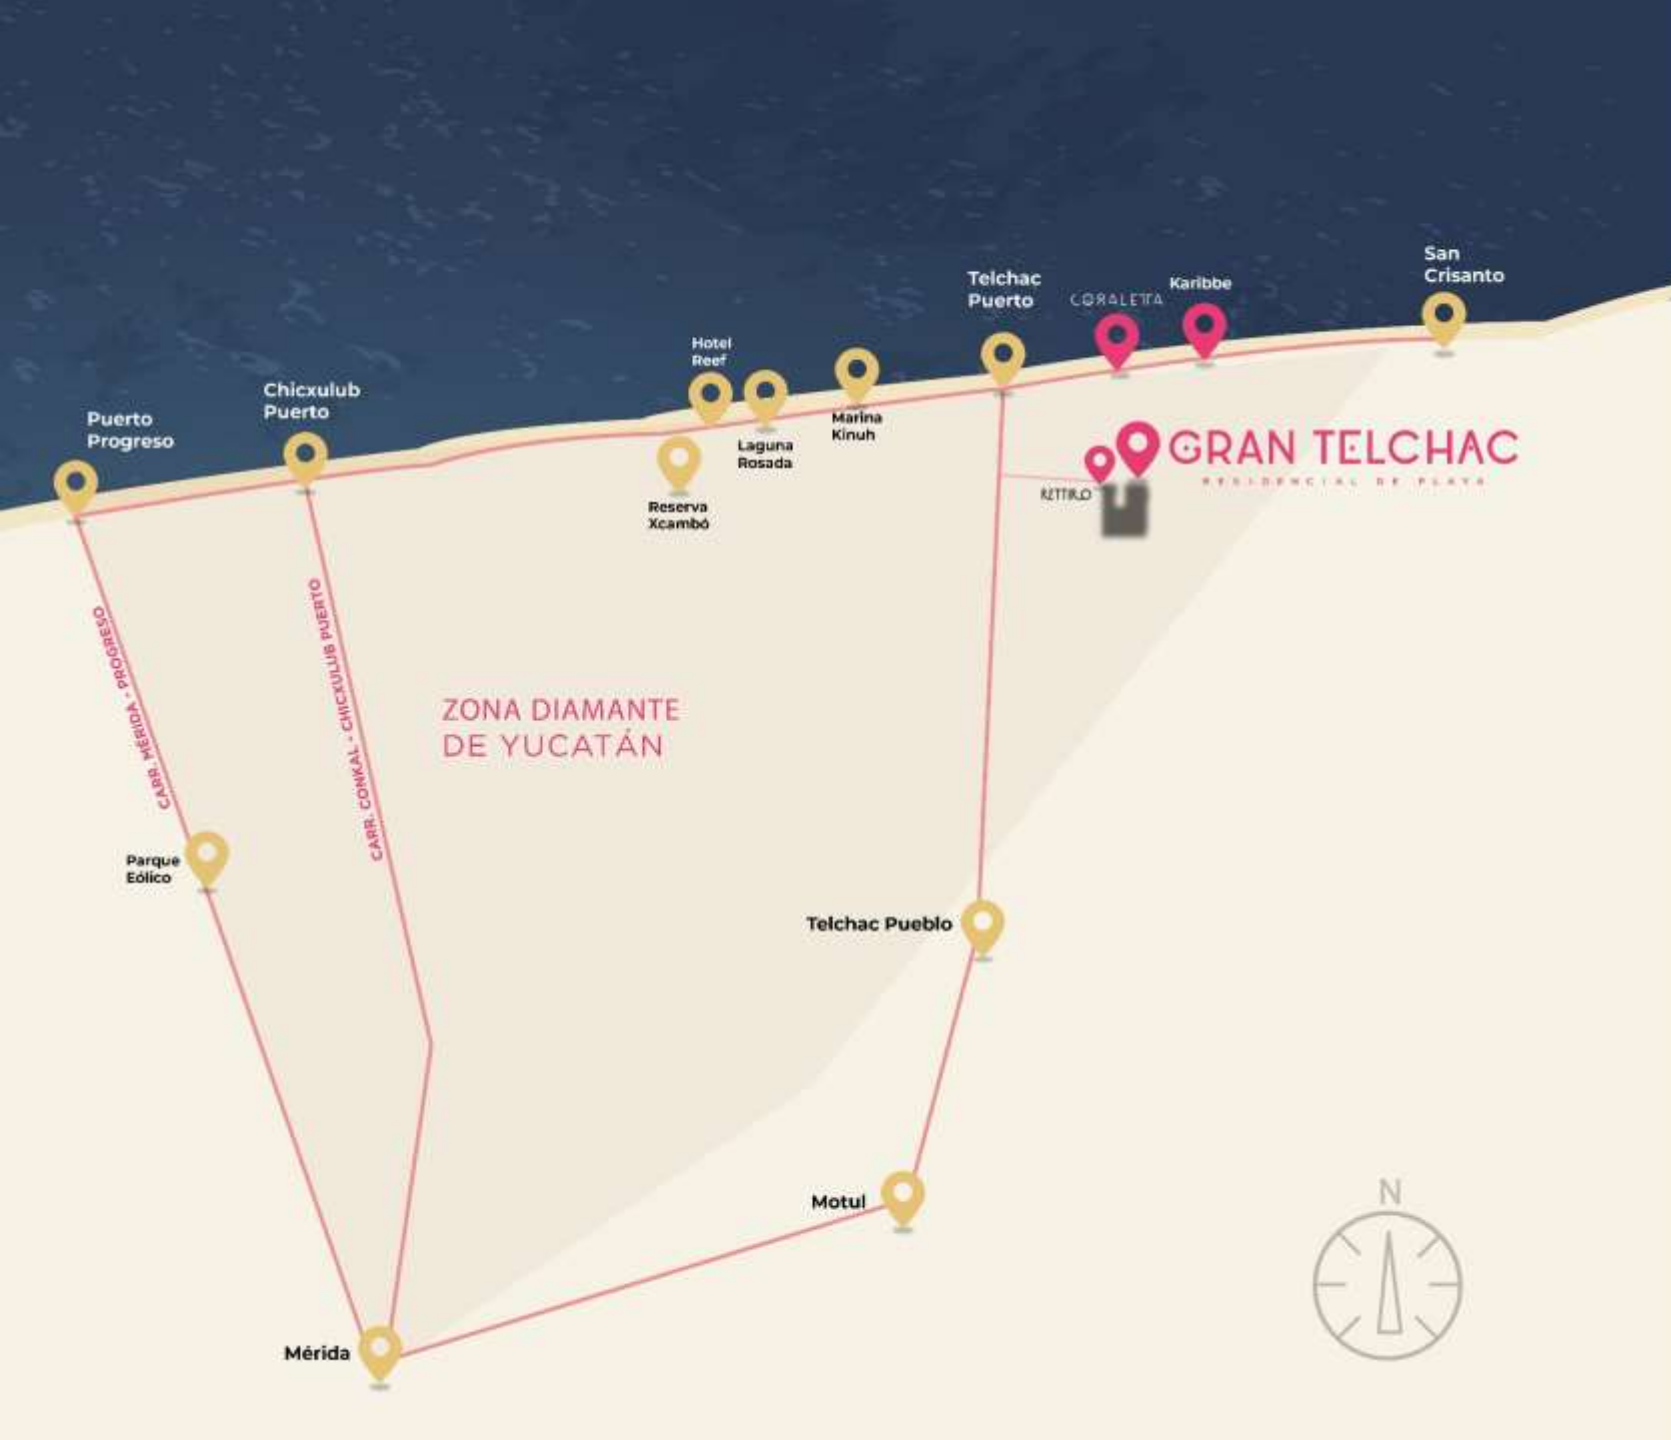

YUCATÁN

Uno de los **estados más seguros del país**, con excelente gastronomía, cultura y calidad de vida.