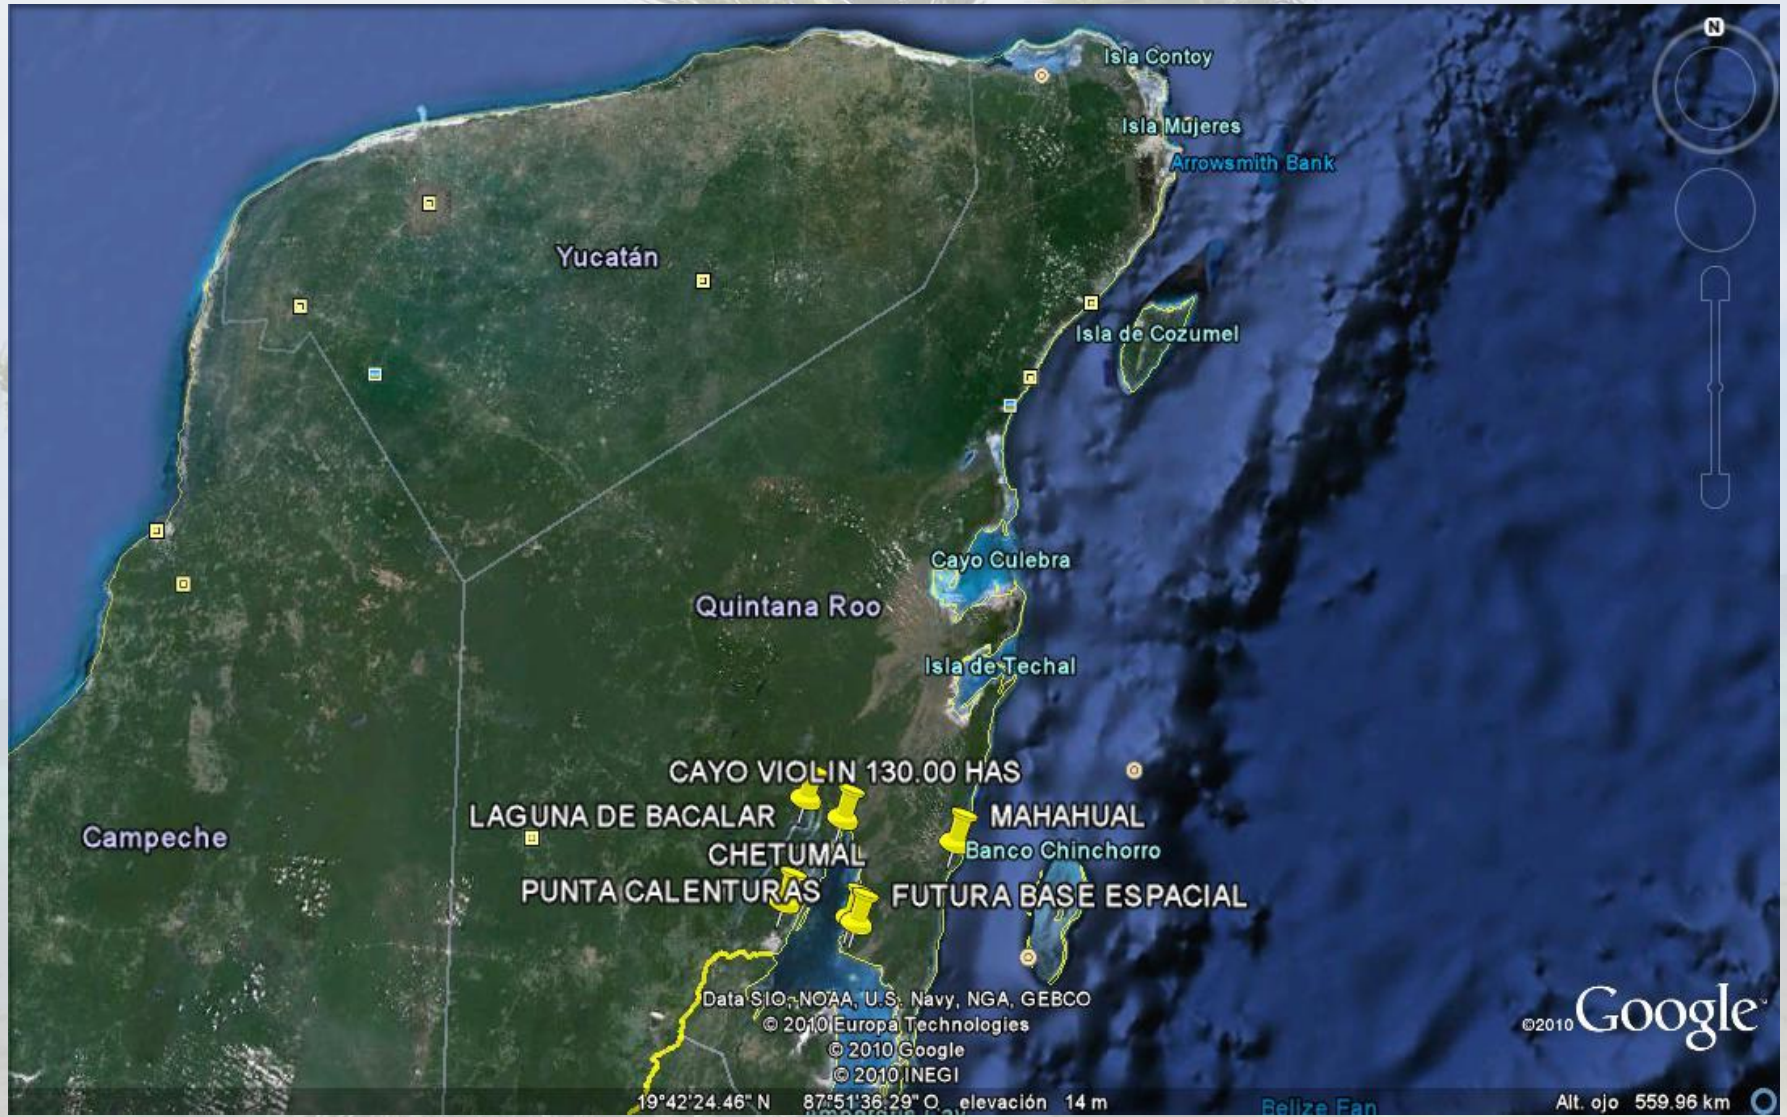

Isla Cayo Violín, Quintana Roo

Poligono

Ubicación

- La isla “Cayo Violín” se encuentra ubicada en la Bahía de Chetumal, frente a Banco Chinchorro, el segundo arrecife de coral más grande del mundo, después del de Australia.
- Esta en la zona denominada Costa Maya dónde sobresale Mahahual, el segundo puerto en recepción de cruceros después de Cozumel.
- Se encuentra cerca de la Laguna de Bacalar “de los siete colores” y de las ruinas mayas de Chacchoben.
- Cuenta con una superficie de 130 hectáreas. Precio de venta \$24'000,000.00 US Dllrs.
- Posible APORTACIÓN al 60-80% pagadera con M2 de construcción o % de ventas. Resto pagadero en monetario.

Superficie

La Isla Cayo Violín cuenta con una superficie de 130 hectáreas, en una de las zonas de más alto potencial de desarrollo en México

Información complementaria

- Se espera que en 5 años este finalizado el aeropuerto de Tulum
- Existe un proyecto para construir una Plataforma Espacial de la Agencia Espacial Mexicana y la NASA en “Punta Calentura”
- El tipo de desarrollo es de alto nivel. Fairmont Maya Coba Bora Bora
- En la Bahía de Chetumal, se han vendido propiedades como “Cayo Venado” a un grupo de inversionistas de Monterrey

Ubicación Isla Cayo Violin

Isla Cayo Violín en Chetumal Qroo.

Av. Patria 163, Prados de Gpe. Zapopan, Jal. C.P. 45030
(33) 349 69 712
superpa.re@gmail.com

Image © 2010 DigitalGlobe
© 2010 Cnes/SpotImage
© 2010 Google
© 2010 INEGI

© 2010 Google

Fechas de imágenes: mayo 14, 2007 18°48'35.65" N 88°05'12.65" O elevación 6 m Alt. ojo 3.67 km

Vista desde la Playa

Excelente Playa

Av. Patria 163, Prados de Gpe. .
Zapopan, Jal. C.P. 45030
(33)349 69 712
sherpa.re@gmail.com