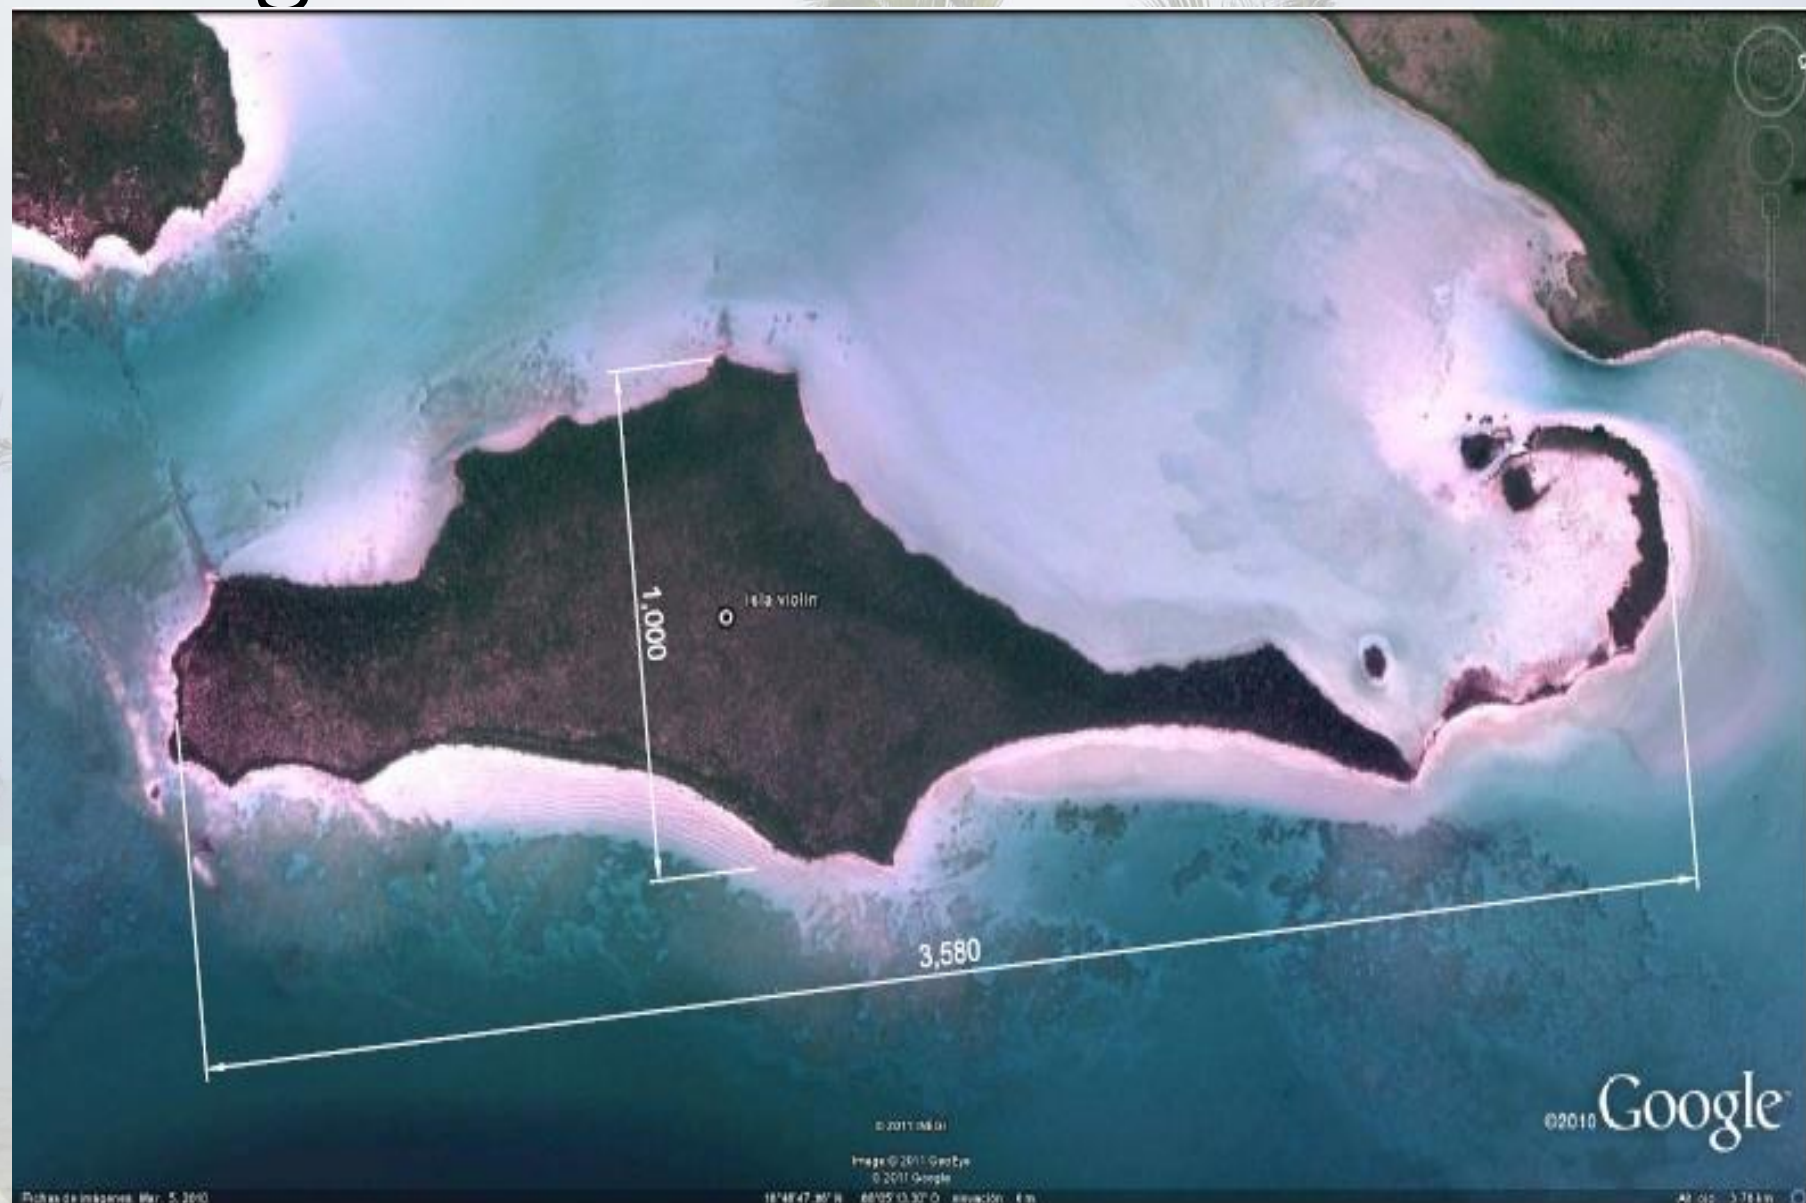

Isla Cayo Violín, Quintana Roo

Poligono

Ubicación

- La isla “Cayo Violín” se encuentra ubicada en la Bahía de Chetumal, frente a Banco Chinchorro, el segundo arrecife de coral más grande del mundo, después del de Australia.
- Esta en la zona denominada Costa Maya dónde sobresale Mahahual, el segundo puerto en recepción de cruceros después de Cozumel.
- Se encuentra cerca de la Laguna de Bacalar “de los siete colores” y de las ruinas mayas de Chacchoben.
- Cuenta con una superficie de 130 hectáreas. Precio de venta \$24'000,000.00 US Dllrs.
- Posible APORTACIÓN al 60-80% pagadera con M2 de construcción o % de ventas. Resto pagadero en monetario.

Superficie

La Isla Cayo Violín cuenta con una superficie de 130 hectáreas, en una de las zonas de más alto potencial de desarrollo en México

Información complementaria

- Se espera que en 5 años este finalizado el aeropuerto de Tulum
- Existe un proyecto para construir una Plataforma Espacial de la Agencia Espacial Mexicana y la NASA en “Punta Calentura”
- El tipo de desarrollo es de alto nivel. Fairmont Maya Coba Bora Bora
- En la Bahía de Chetumal, se han vendido propiedades como “Cayo Venado” a un grupo de inversionistas de Monterrey

© 2010 Google

Fechas de imágenes: mayo 14, 2007 18°48'35.65" N 88°05'12.65" O elevación 6 m Alt. ojo 3.67 km

Vista desde la Playa

Excelente Playa

Av. Patria 163, Prados de Gpe. .
Zapopan, Jal. C.P. 45030
(33)349 69 712
sherpa.re@gmail.com

RESORT/SPA CAYO VIOLIN
REFERENCIA CONCEPTUAL