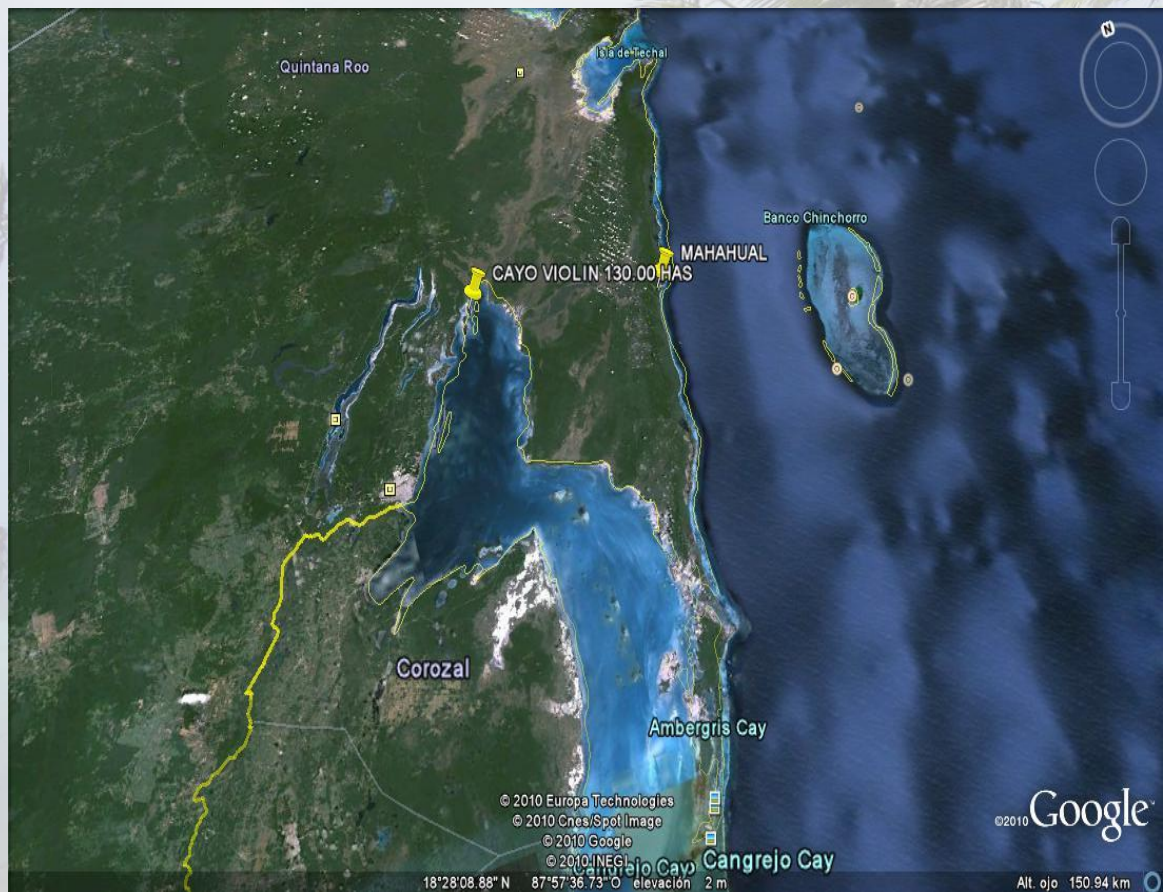

Isla Cayo Violín, Quintana Roo

Poligono

Ubicación

- La isla “Cayo Violín” se encuentra ubicada en la Bahía de Chetumal, frente a Banco Chinchorro, el segundo arrecife de coral más grande del mundo, después del de Australia.
- Esta en la zona denominada Costa Maya dónde sobresale Mahahual, el segundo puerto en recepción de cruceros después de Cozumel.
- Se encuentra cerca de la Laguna de Bacalar “de los siete colores” y de las ruinas mayas de Chacchoben.
- Cuenta con una superficie de 130 hectáreas. Precio de venta \$24'000,000.00 US Dllrs.
- Posible APORTACIÓN al 60-80% pagadera con M2 de construcción o % de ventas. Resto pagadero en monetario.

Superficie

La Isla Cayo Violín cuenta con una superficie de 130 hectáreas, en una de las zonas de más alto potencial de desarrollo en México

Información complementaria

- Se espera que en 5 años este finalizado el aeropuerto de Tulum
- Existe un proyecto para construir una Plataforma Espacial de la Agencia Espacial Mexicana y la NASA en “Punta Calentura”
- El tipo de desarrollo es de alto nivel. Fairmont Maya Coba Bora Bora
- En la Bahía de Chetumal, se han vendido propiedades como “Cayo Venado” a un grupo de inversionistas de Monterrey

Ubicación Isla Cayo Violin

Isla Cayo Violín en Chetumal Qroo.

Av. Patria 163, Prados de Gpe. Zapopan, Jal. C.P. 45030
(33) 349 69 712
superpa.re@gmail.com

Image © 2010 DigitalGlobe
© 2010 Cnes/SpotImage
© 2010 Google
© 2010 INEGI

© 2010 Google

Fechas de imágenes: mayo 14, 2007 18°48'35.65" N 88°05'12.65" O elevación 6 m Alt. ojo 3.67 km

Vista desde la Playa

Excelente Playa

Av. Patria 163, Prados de Gpe. .
Zapopan, Jal. C.P. 45030
(33)349 69 712
sherpa.re@gmail.com