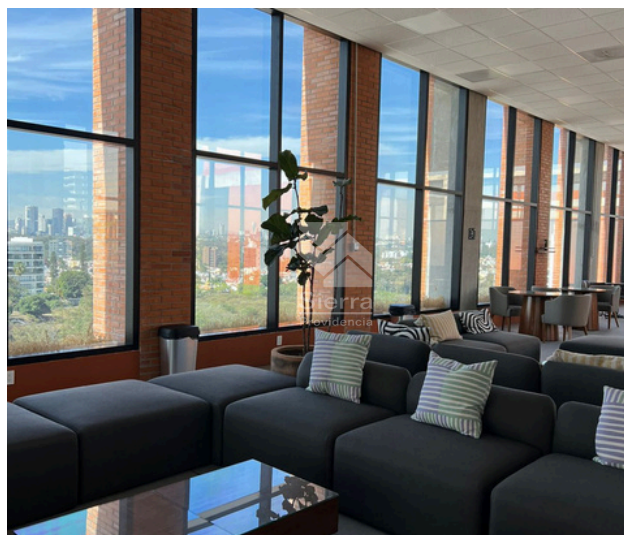

ÁREAS COMUNES

- Alberca
- Gimnasio
- Terraza
- Área de coworking

SERVICIOS DE LA ZONA

- Centros comerciales
- Tiendas de conveniencia
- Universidades / colegios
- Hospitales
- Iglesias

DESCRIPCIÓN DE LA PROPIEDAD

¡Oportunidad única! Departamento en venta en la exclusiva zona de Providencia, ideal para quienes buscan comodidad y ubicación estratégica. Con 60 metros cuadrados, esta propiedad cuenta con una recámara principal que incluye un baño completo y amplio vestidor. Además, dispone de un práctico medio baño para visitas. La cocina está equipada con una moderna barra, perfecta para disfrutar de comidas o como espacio de trabajo adicional. También encontrarás una funcional zona de lavado independiente.

El departamento incluye un cajón de estacionamiento para un auto y una bodega en el sótano, ofreciendo espacio extra para almacenamiento. La ubicación es inmejorable, con fácil acceso a centros comerciales, tiendas de conveniencia, hospitales y la zona financiera de la ciudad. Además, está rodeado de avenidas principales que facilitan el desplazamiento. Este departamento es una excelente opción para quienes valoran el confort y una vida urbana en una de las mejores zonas de la ciudad. ¡Agenda tu visita hoy!

MODELO A
60 m²

Sierra
Providencia

Informativo

Gimnasio

Área común

Terraza

Alberca

CONTACTO