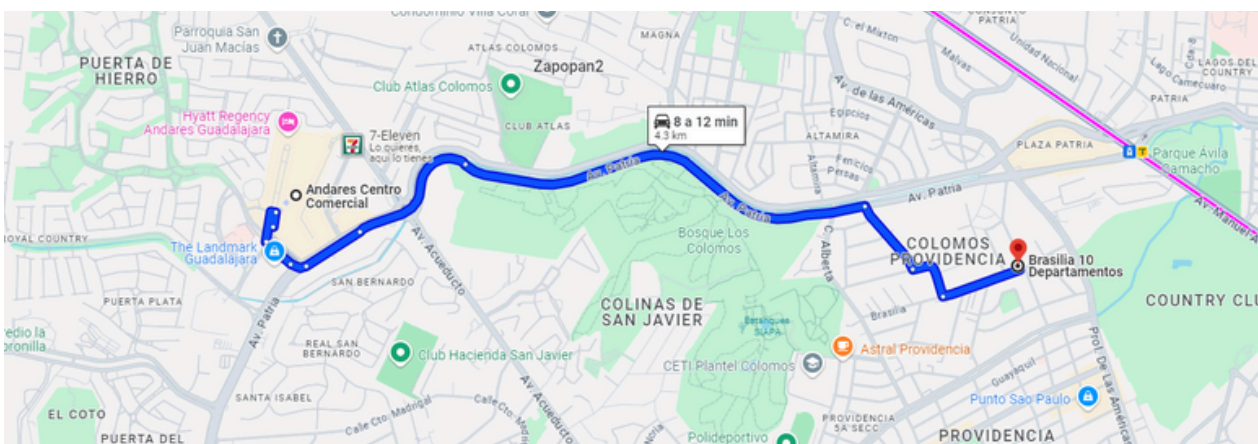

El departamento incluye un cajón de estacionamiento para un auto y una bodega en el sótano, ofreciendo espacio extra para almacenamiento. La ubicación es inmejorable, con fácil acceso a centros comerciales, tiendas de conveniencia, hospitales y la zona financiera de la ciudad. Además, está rodeado de avenidas principales que facilitan el desplazamiento. Este departamento es una excelente opción para quienes valoran el confort y una vida urbana en una de las mejores zonas de la ciudad. ¡Agenda tu visita hoy!