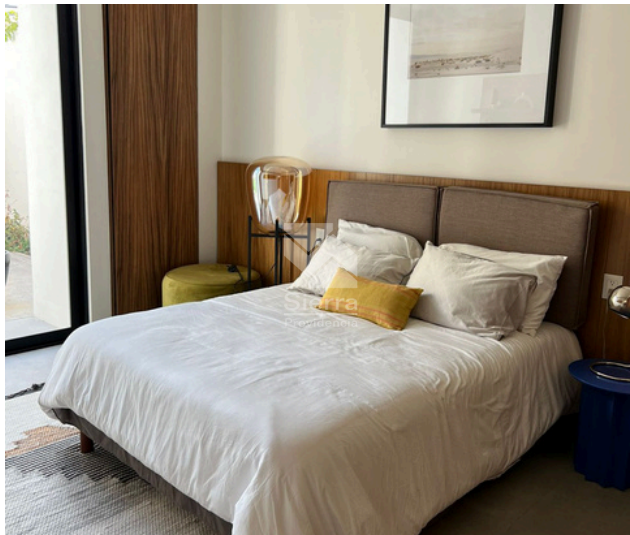

Departamento en Venta

Colomos Providencia - Brasilia 10 Modelo A BPB6

Departamento con bodega en sótano

CONSTRUCCIÓN: 60 M2
NIVEL: PB

Precio: \$4,458,007.00

DIRECCIÓN

Brasilia 2790
Providencia, Guadalajara, Jalisco.

¡Oportunidad única! Departamento en venta en la exclusiva zona de Providencia, ideal para quienes buscan comodidad y ubicación estratégica. Con 60 metros cuadrados, esta propiedad cuenta con una recámara principal que incluye un baño completo y amplio vestidor. Además, dispone de un práctico medio baño para visitas. La cocina está equipada con una moderna barra, perfecta para disfrutar de comidas o como espacio de trabajo adicional. También encontrarás una funcional zona de lavado independiente.

<https://maps.app.goo.g/FDU7ouZMLfet7fk89>

Recámara

Baño completo

Cocina

Terraza

El depa de tus sueños.

BRASILIA·10*
SUDALAJARA
VIVE EN PLENITUD

1 recámara con baño y vestidor.
1/2 baño de visitas.
Cocina con barra.
Zona de lavado.
1 cajón de estacionamiento.
Bodega en sótano.