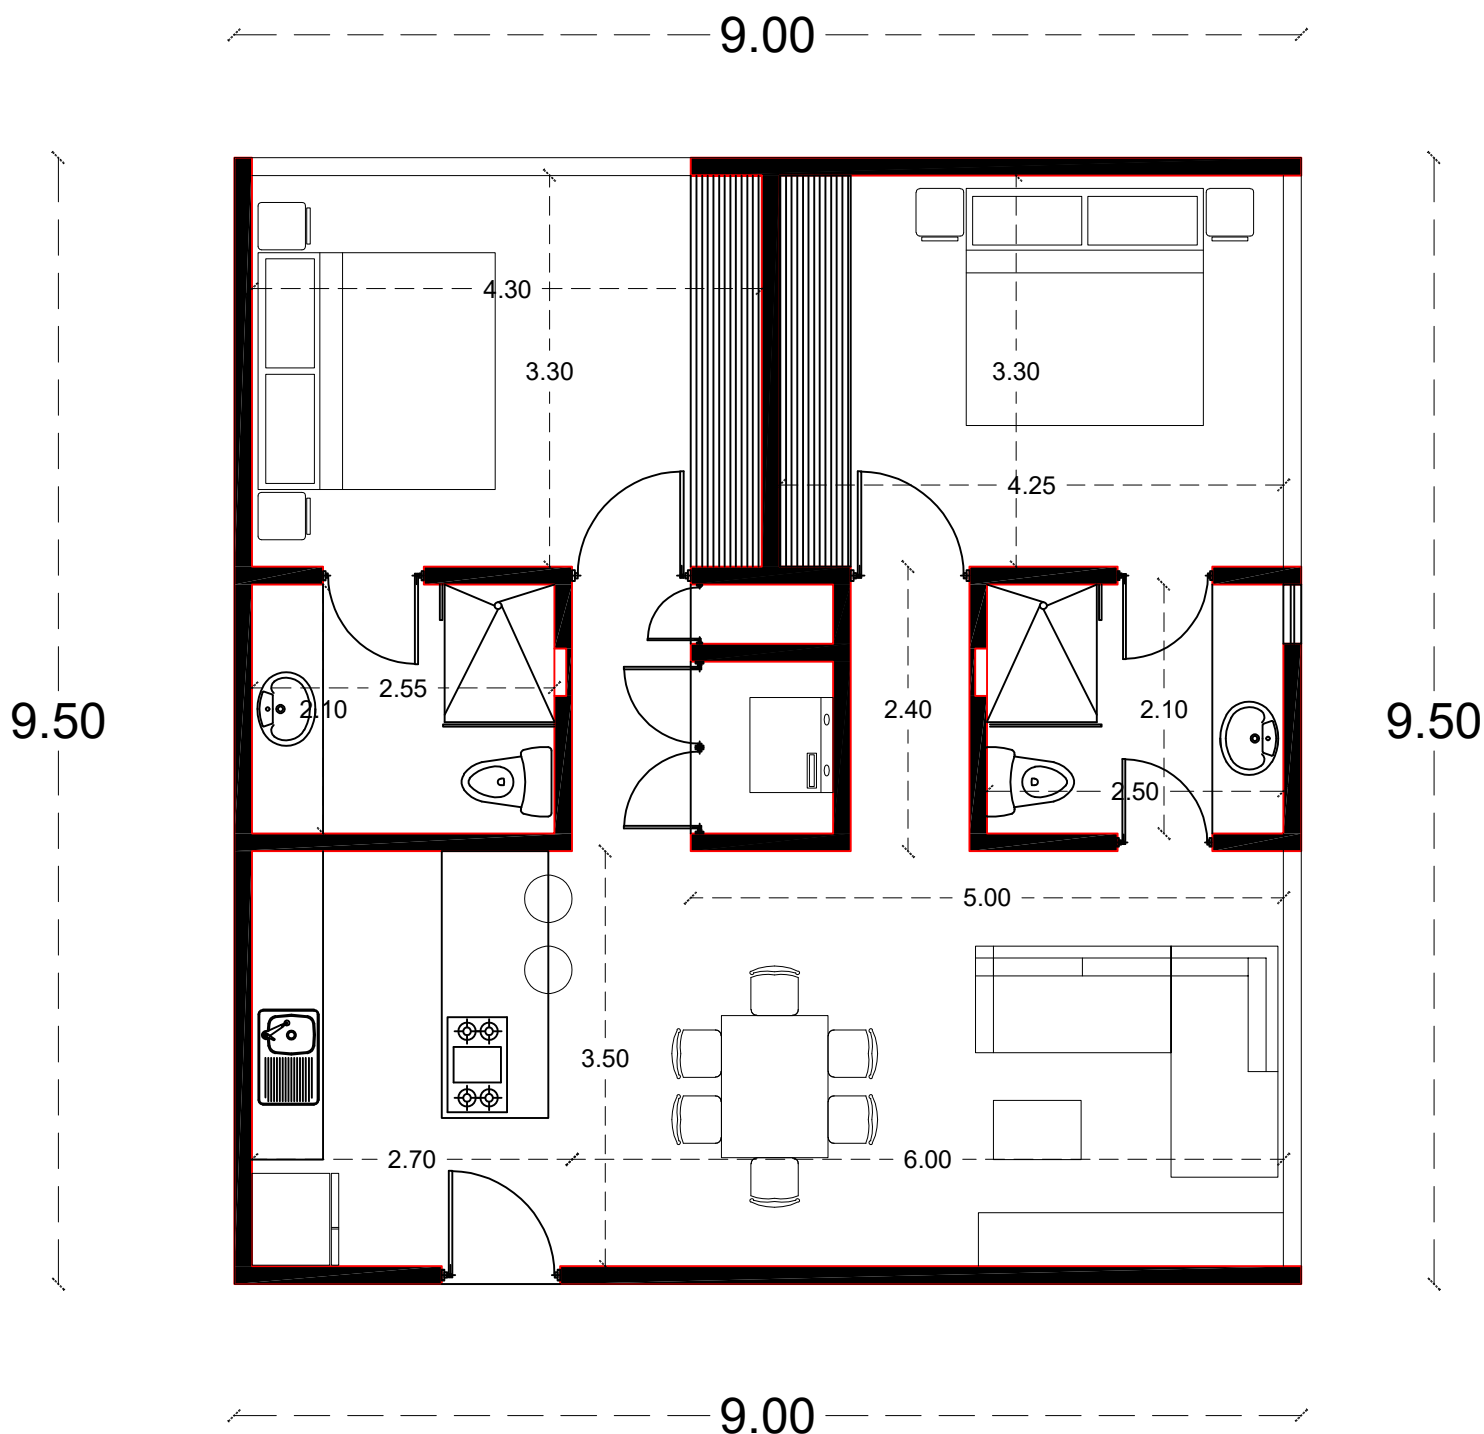

DEPARTAMENTO TIPO "B"

85.50 m²

Las medidas representadas en este plano, son de manera única y exclusivamente para dar una idea de los espacios utilizados, por ningún motivo se deben de tomar como medidas definitivas ni reales de los espacios ilustrados en este render, por lo que de ninguna manera ni bajo ninguna circunstancia se deben entender como definitivos ya que son solo para fines ilustrativos y uso del departamento de ventas y marketing.