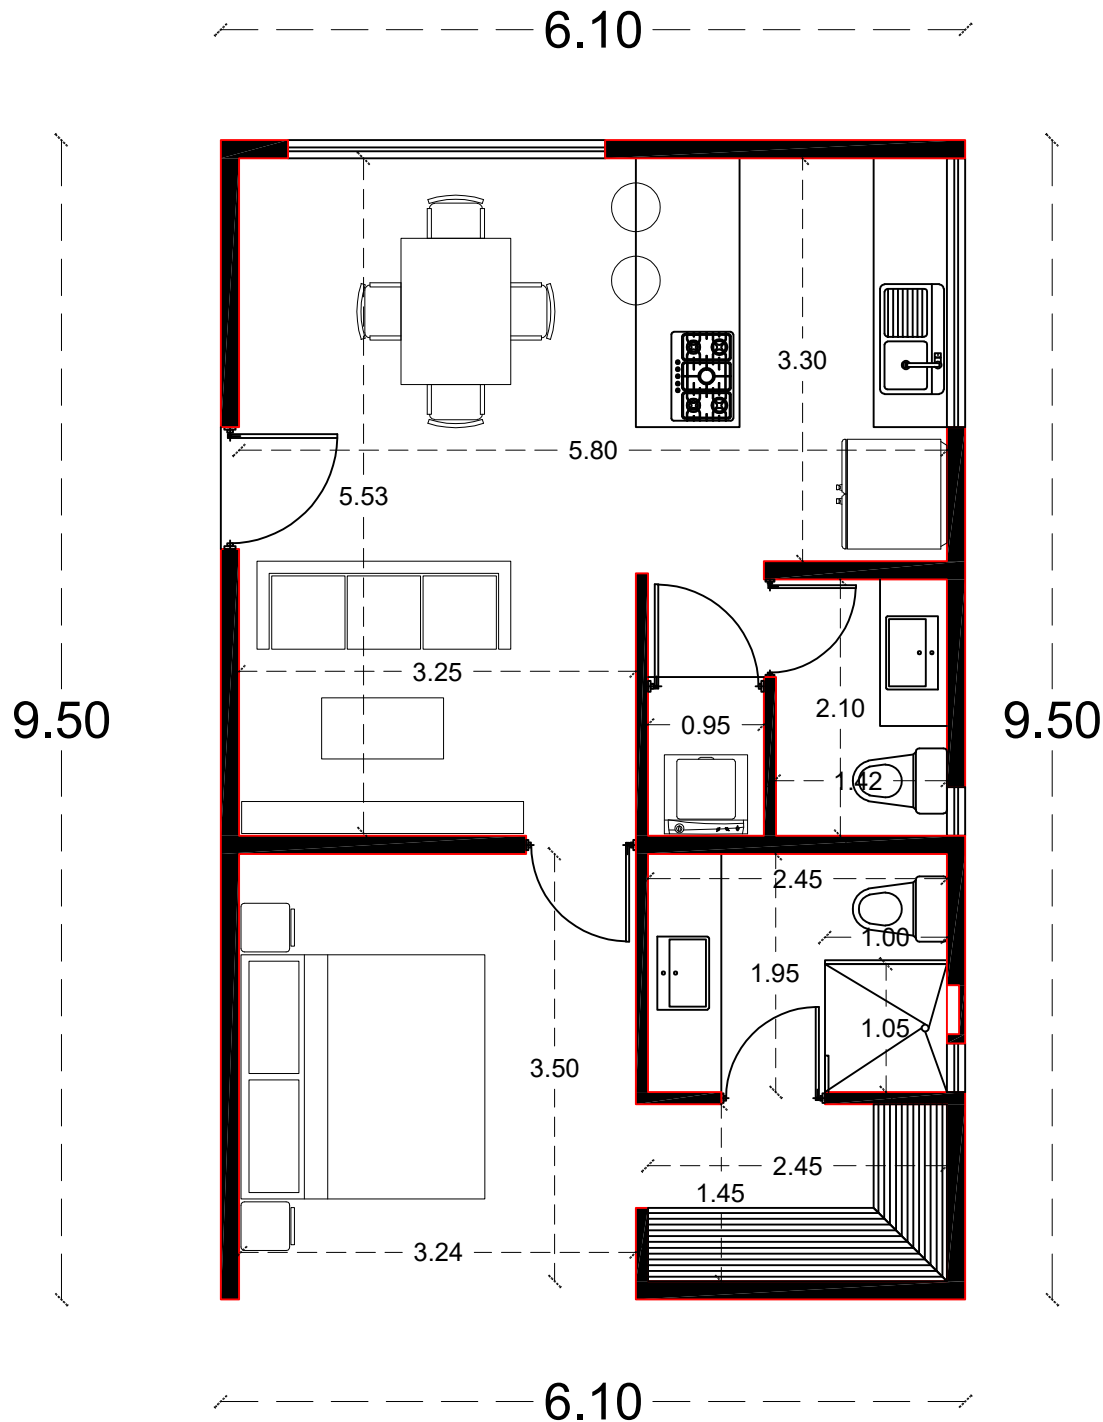

DEPARTAMENTO TIPO "A"

57.95 m²

Las medidas representadas en este plano, son de manera única y exclusivamente para dar una idea de los espacios utilizados, por ningún motivo se deben de tomar como medidas definitivas ni reales de los espacios ilustrados en este render, por lo que de ninguna manera ni bajo ninguna circunstancia se deben entender como definitivos ya que son solo para fines ilustrativos y uso del departamento de ventas y marketing.