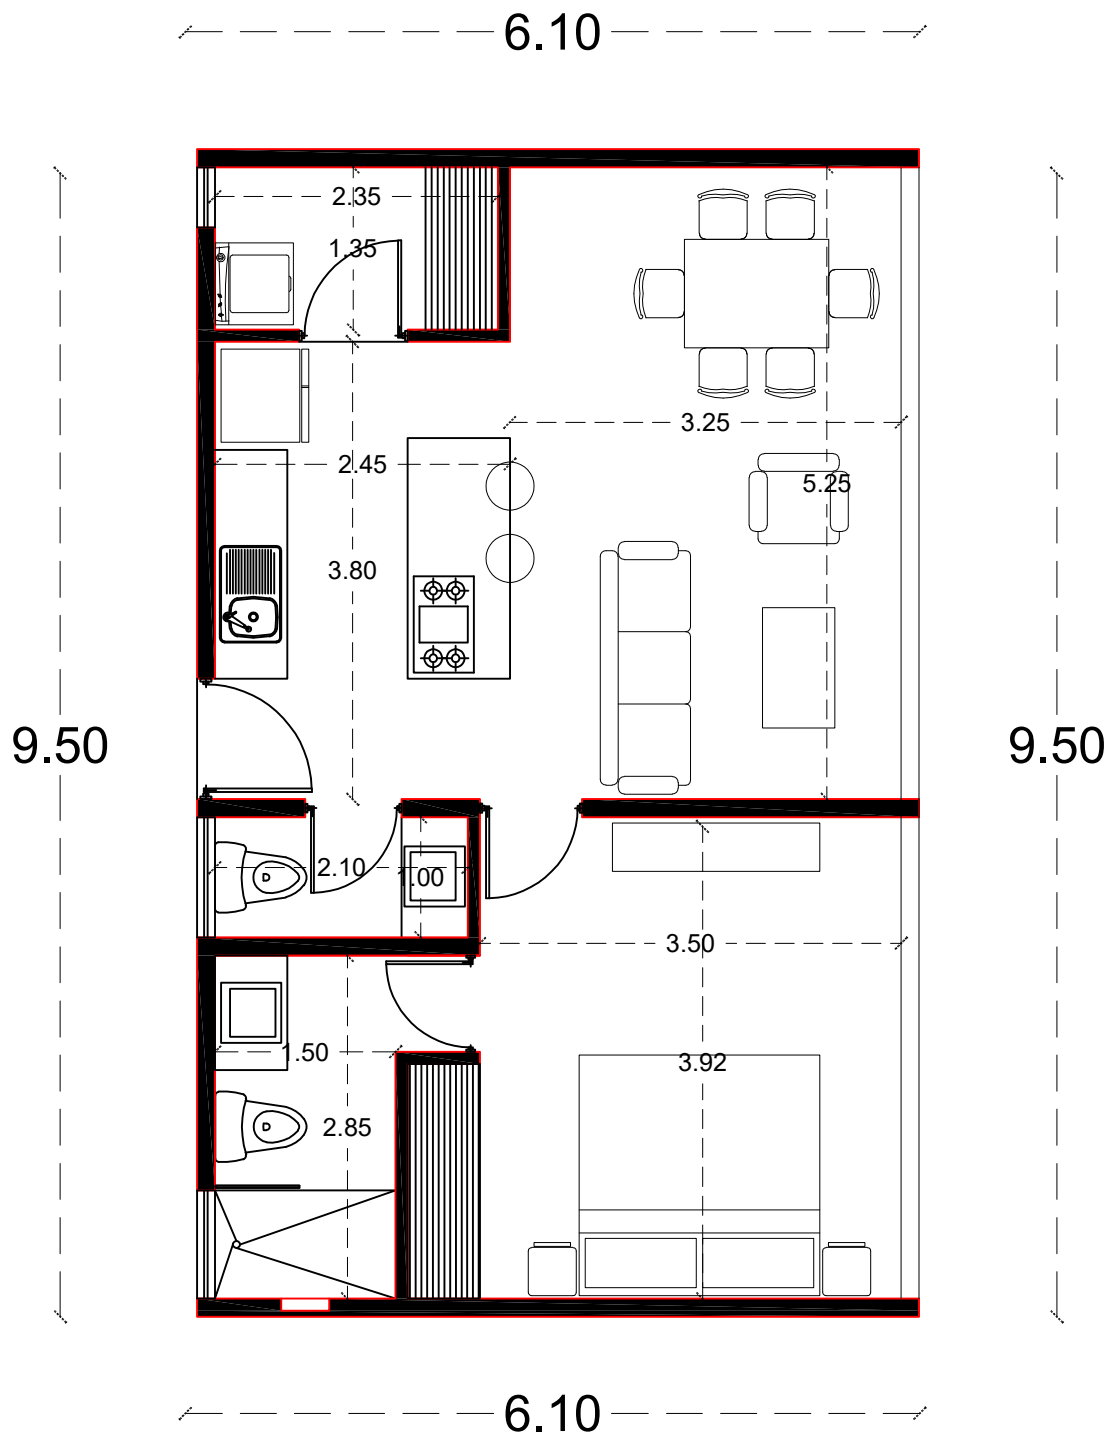

DEPARTAMENTO TIPO "A"

57.95 m²

Las medidas representadas en este plano, son de manera única y exclusivamente para dar una idea de los espacios utilizados, por ningún motivo se deben de tomar como medidas definitivas ni reales de los espacios ilustrados en este render, por lo que de ninguna manera ni bajo ninguna circunstancia se deben entender como definitivos ya que son solo para fines ilustrativos y uso del departamento de ventas y marketing.