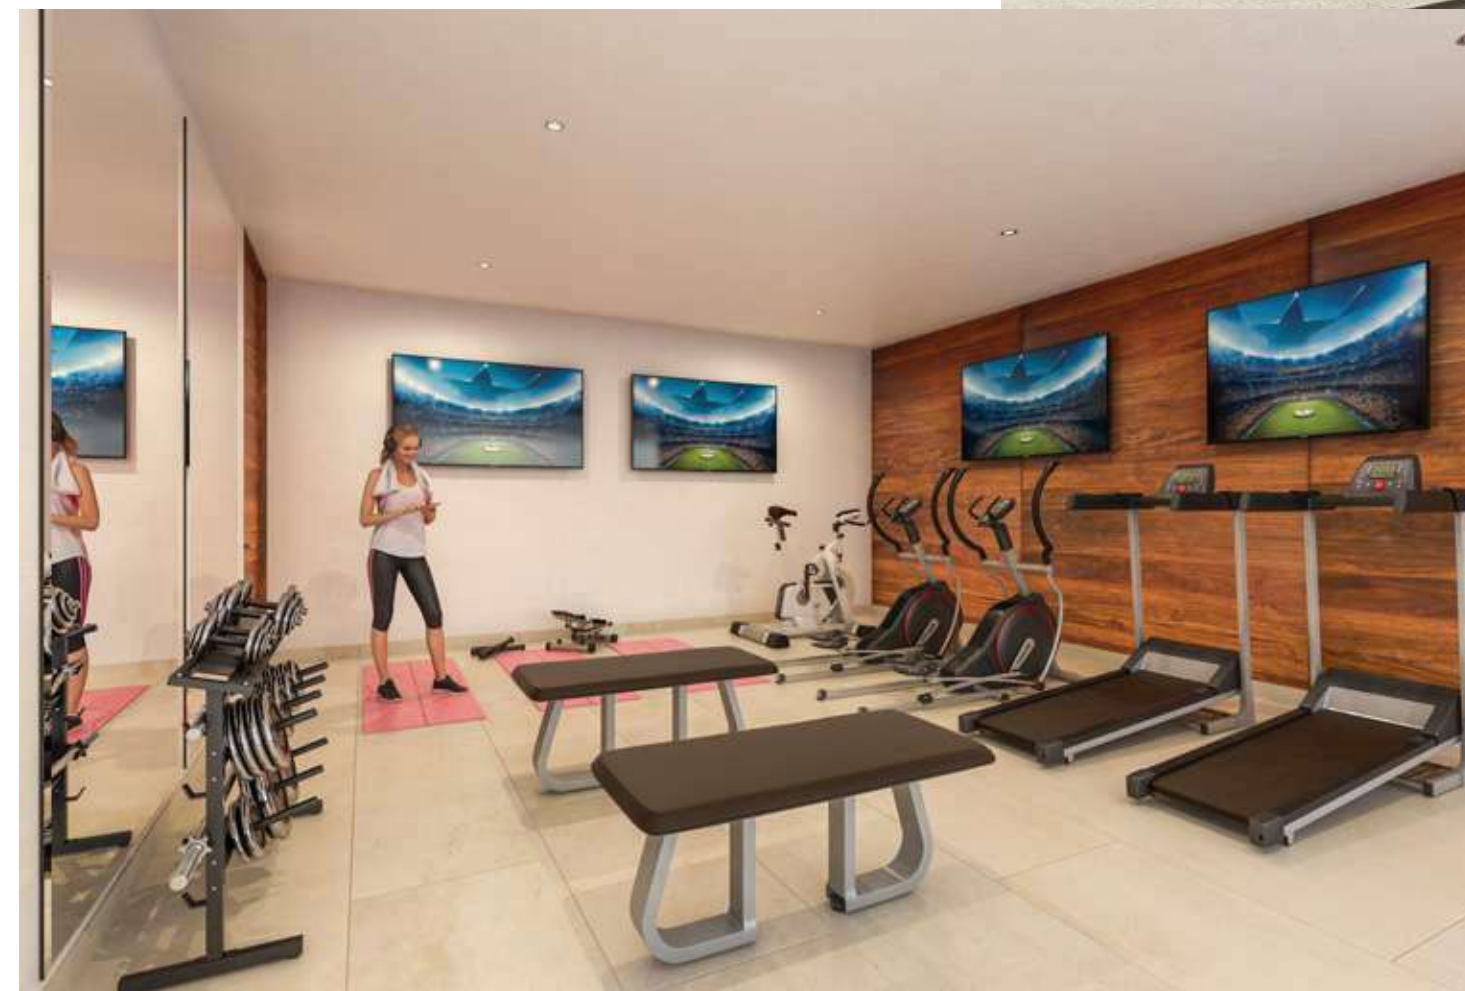

Estacionamiento

Estacionamiento

Seguridad 24/7

Cancha Padel

Salón de usos múltiples

Mathea Lifestyle

En Mathea tienes todo lo que necesitas:

Espacios para ejercicio, espacios de diversion para disfrutar con familia y amigos y también áreas que se adaptan a tu vida laboral.

Cancha de pádel panorámica de cristal templado.

Gimnasio con caminadoras, elípticas y mancuernas.

Sala de juntas amueblada con wifi y televisión.

Mathea
Lifestyle

Roof garden con área grill

Cancha de pádel
Gimnasio
Sala de juntas y co-work