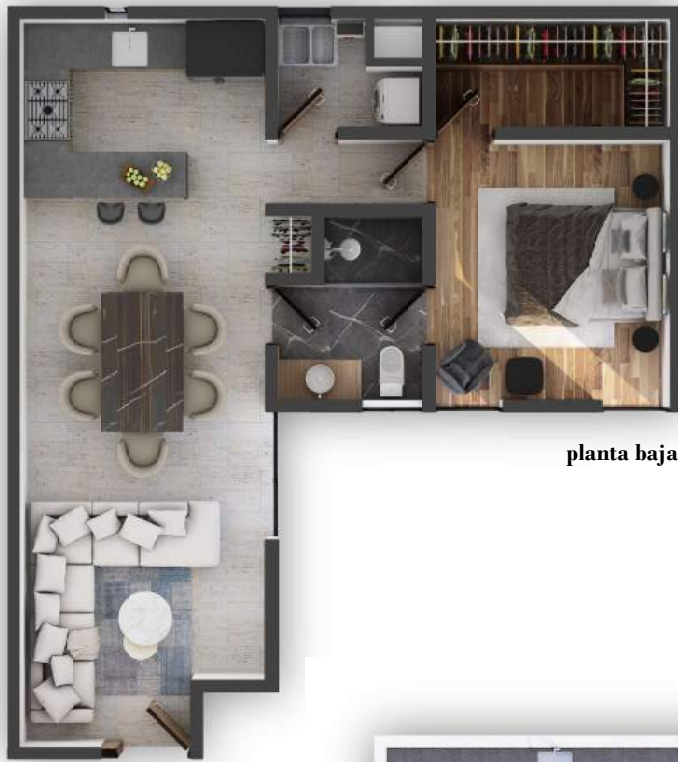

Total: 62.00 m²

PRIVADA
MONTERREY

503

2 Recámaras
2 Baños
Balcón
1 Estacionamiento

Interiores: 77.70 m²
Balcón: 12.15 m²

Total: 89.85 m²

PLANTA NIVEL 5

PRIVADA
MONTERREY

PH01

planta baja

planta alta

PLANTA NIVEL 6

PLANTA NIVEL RG

- 1 Recámara
- 1 Baño
- Roof Garden Privado
- 1 Estacionamiento

Interiores: 62.00 m²
Roof Garden: 63.10 m²

Total: 125.10 m²