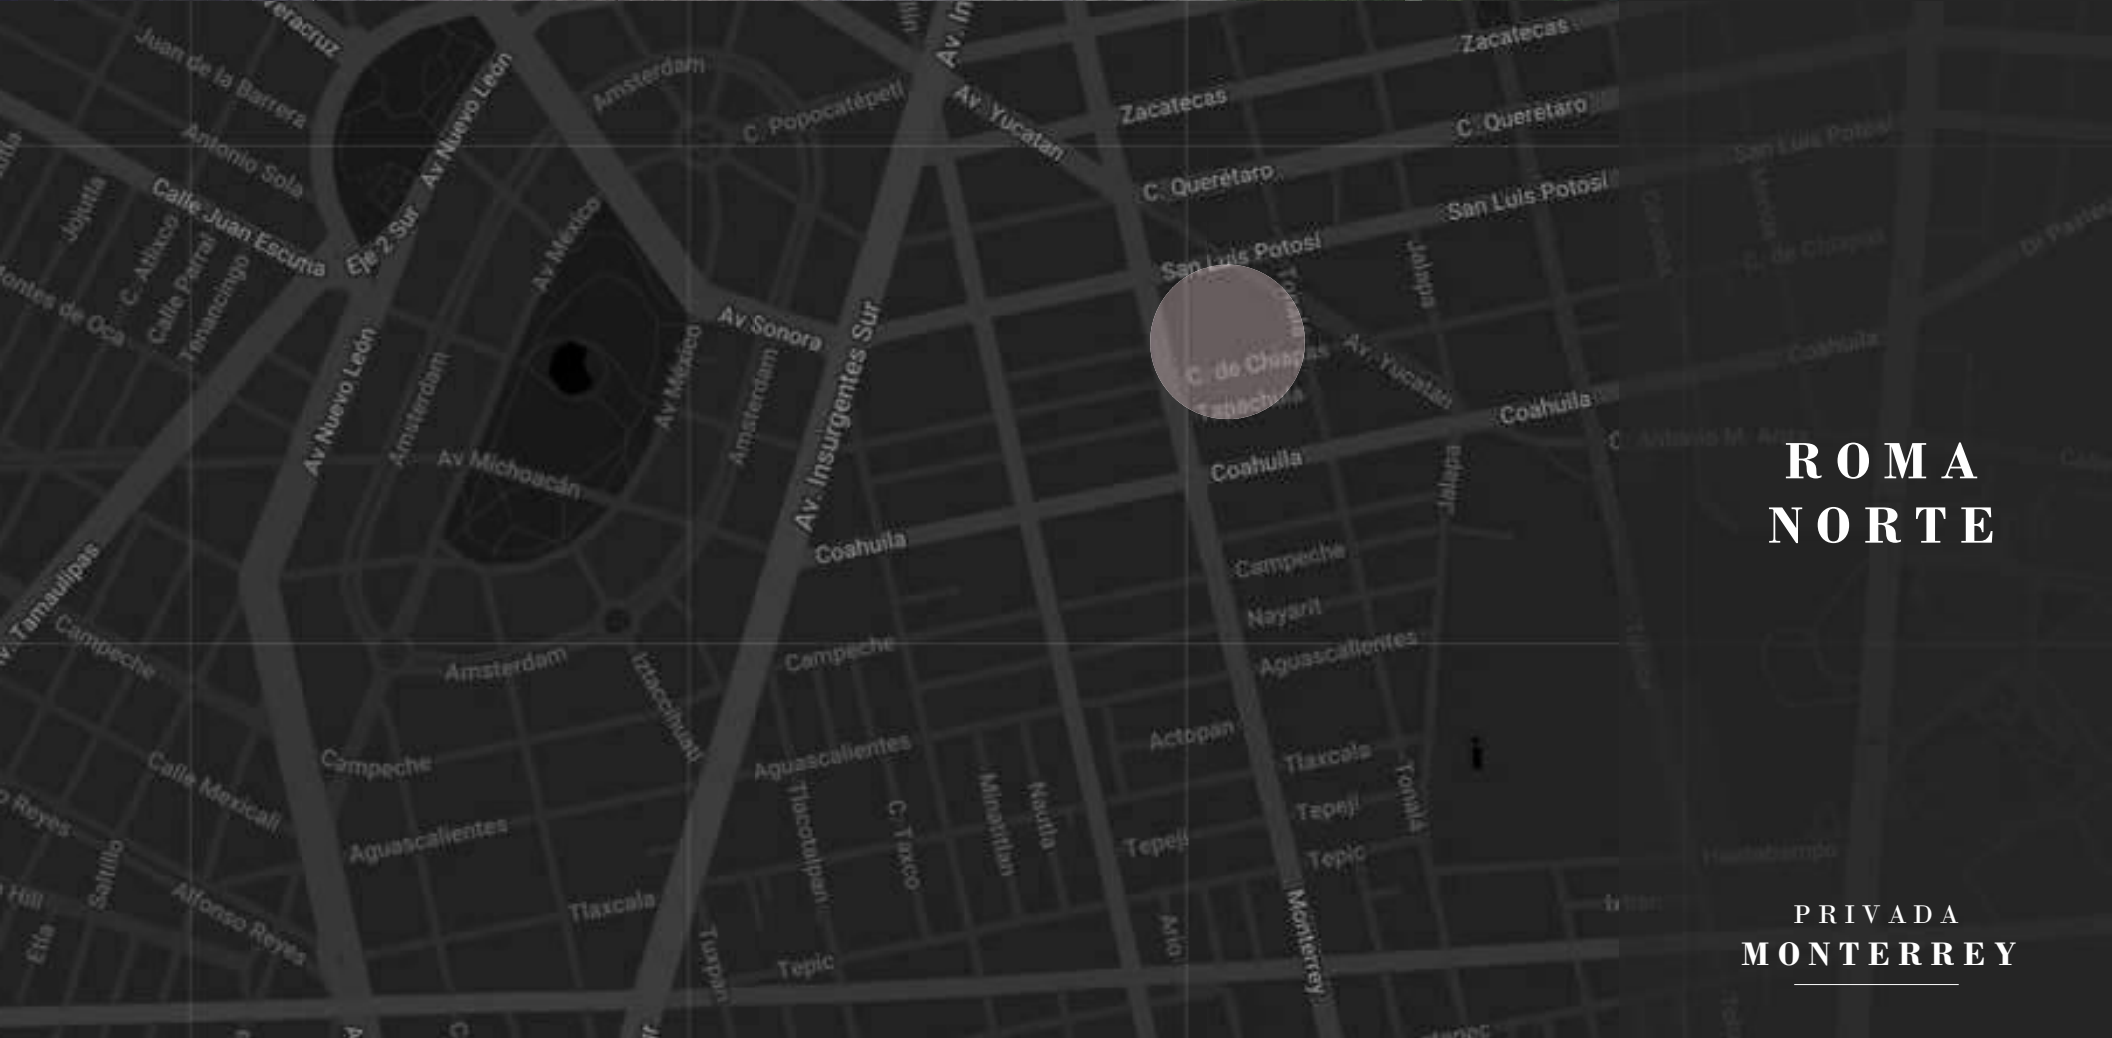

**ROMA
NORTE**

**PRIVADA
MONTERREY**