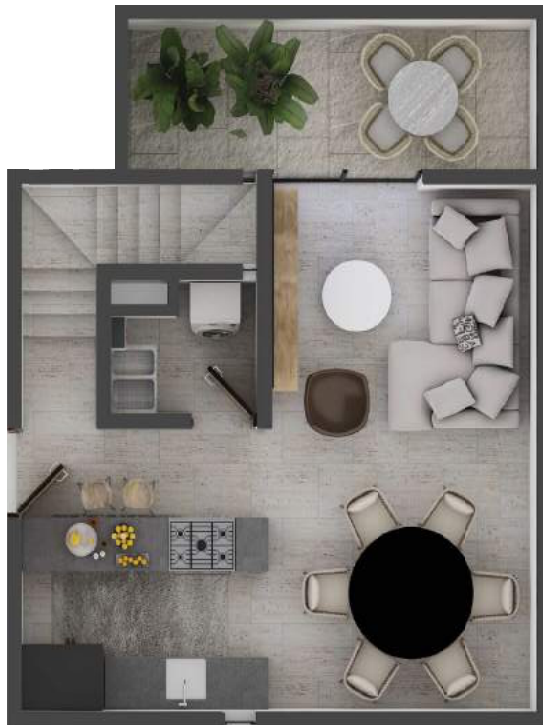

GH02

planta baja