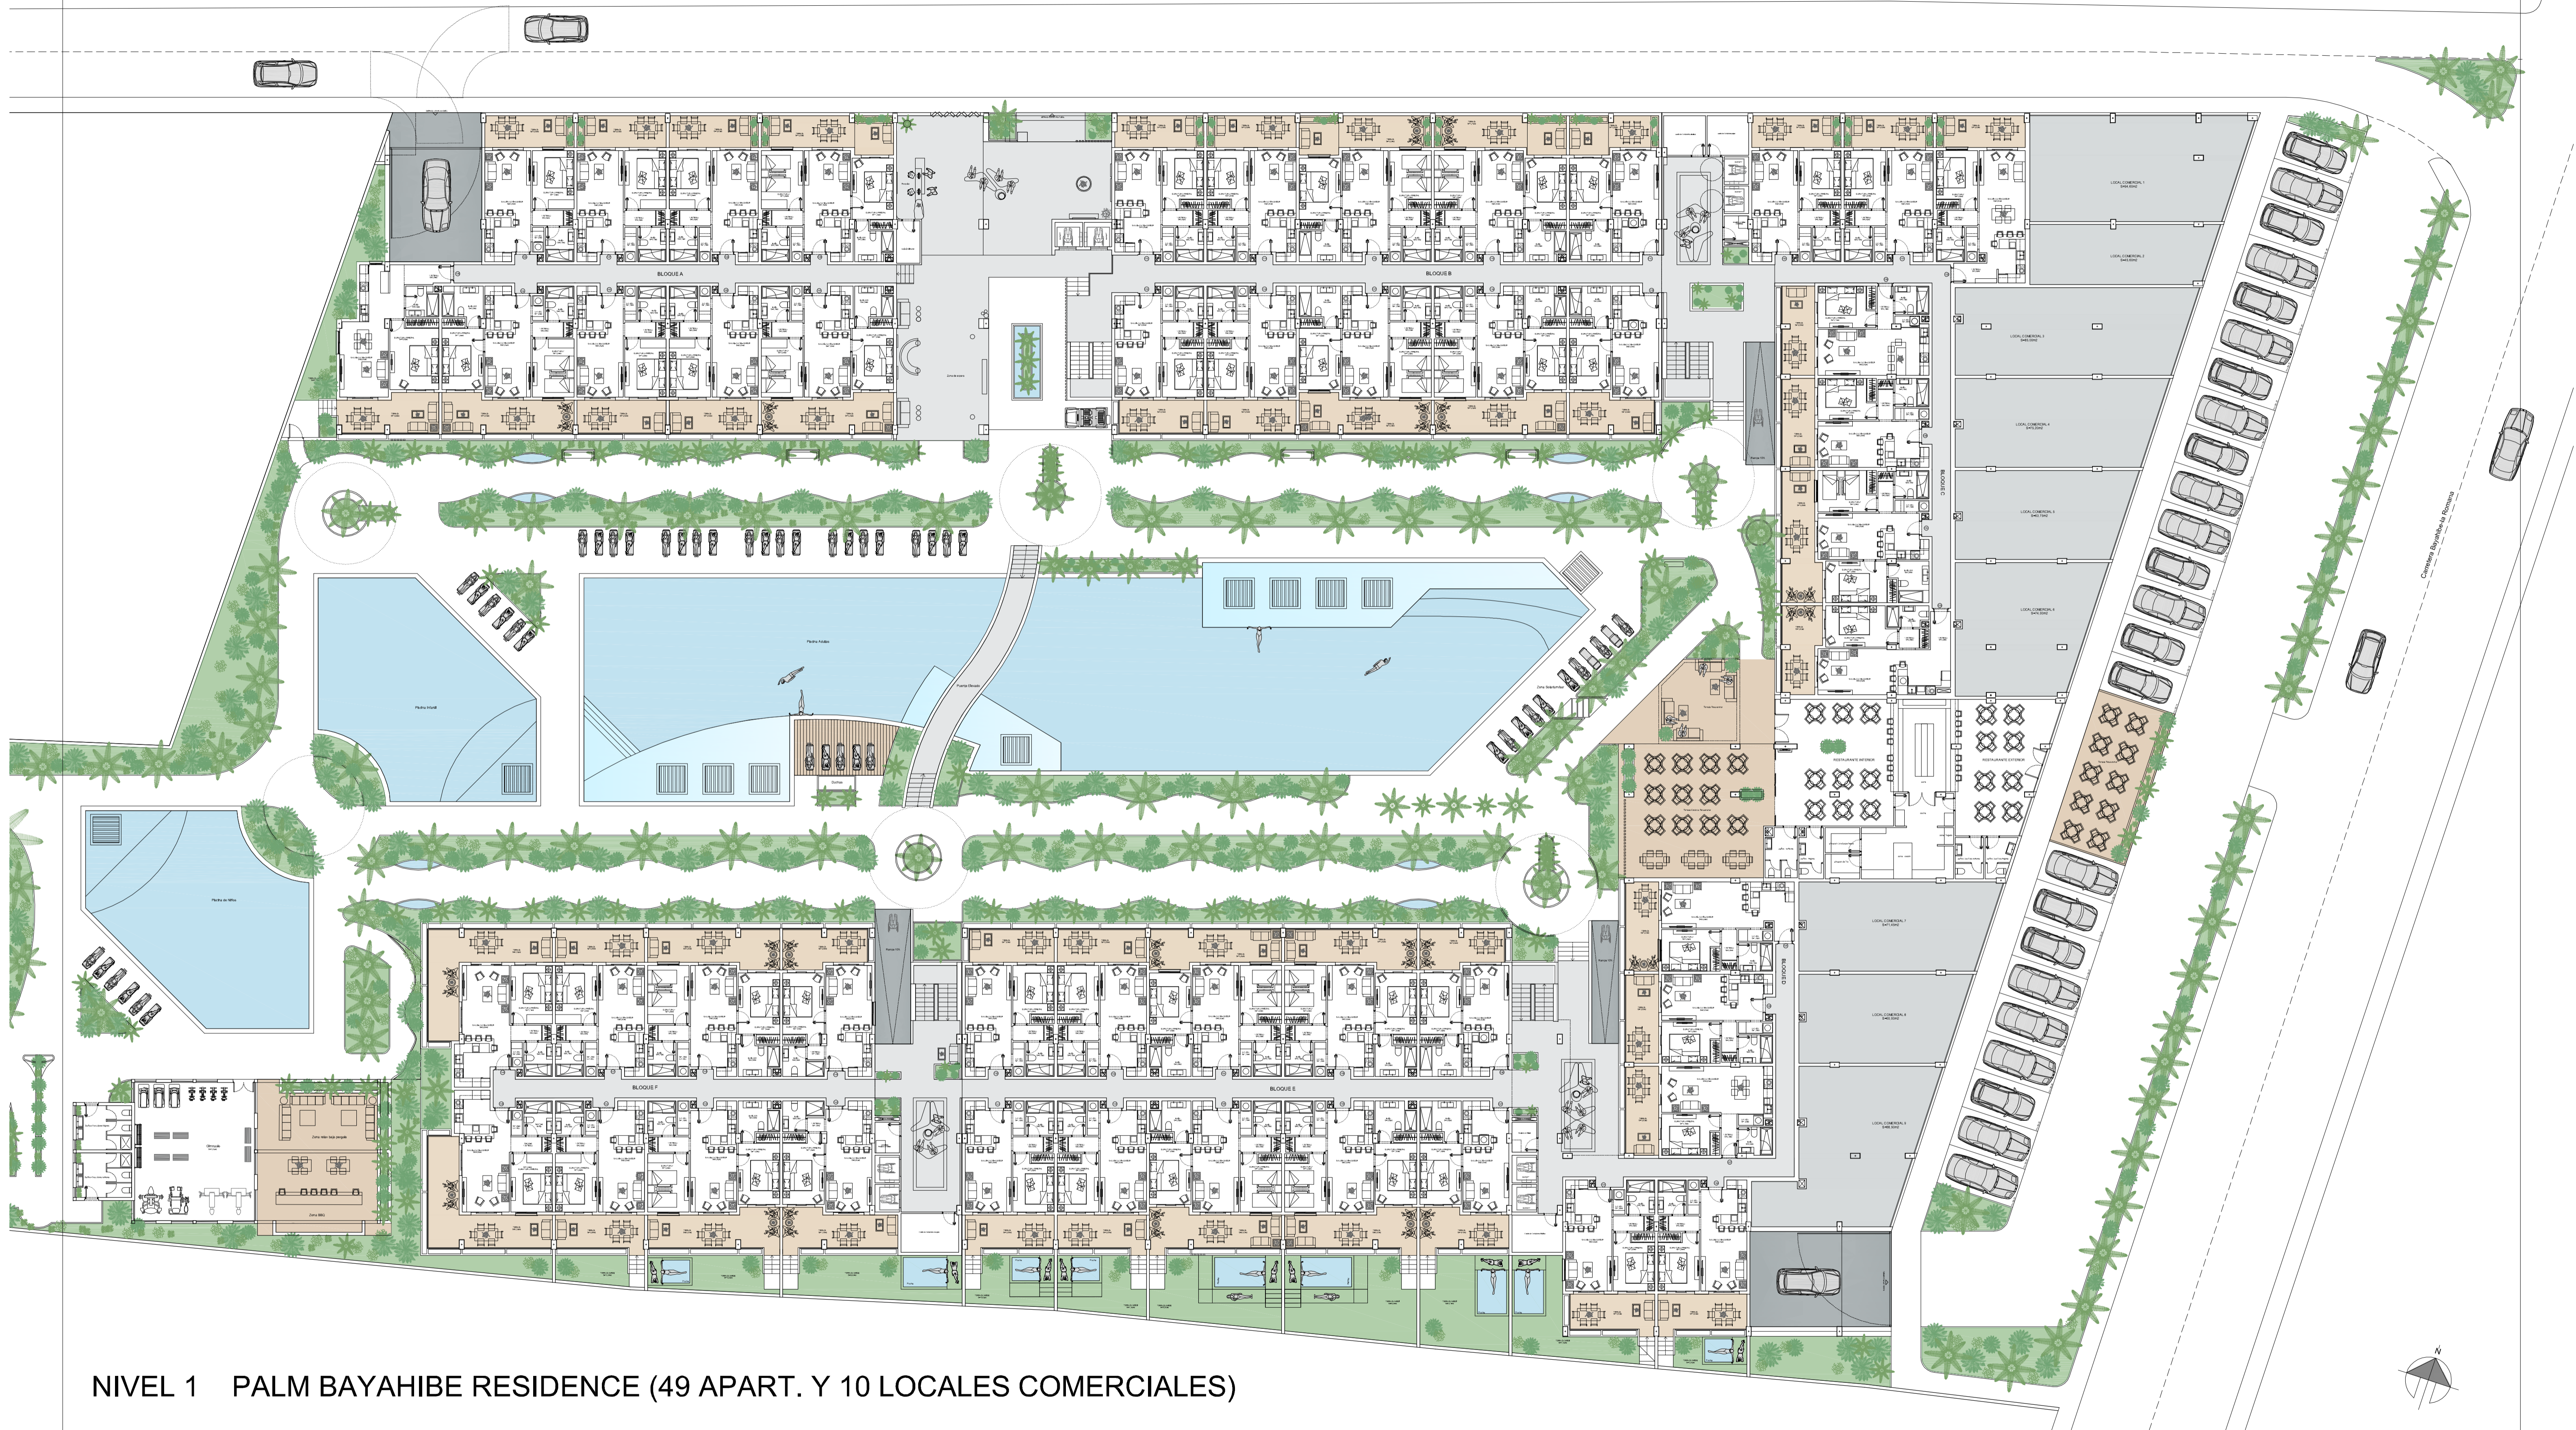

REFERENCIA: AT-338
 FECHA: MAYO-2023
 PROMOTOR
 DETAILED STUDIES

PROYECTO ARQUITECTONICO
 PALM BAYAHIBE RESIDENCE
 EN PARCELA CARRETERA BAYAHIBE-LA ROMANA
 BAYAHIBE, SAN RAFAEL DEL YUMA (REPUBLICA DOMINICANA)

PROYECTO ARQUITECTONICO
 PALM BAYAHIBE RESIDENCE
 EN PARCELA CARRETERA BAYAHIBE-LA ROMANA
 BAYAHIBE, SAN RAFAEL DEL YUMA (REPUBLICA DOMINICANA)

PLANO
 NIVEL -1
 DISTRIBUCION GENERAL

ESCALA: 1/200
P02

"Palm Bayahibe Residence" Apartamentos de 1 y 2 dormitorios en Bayahibe, San Rafael Del Yuma (Republica Dominicana)