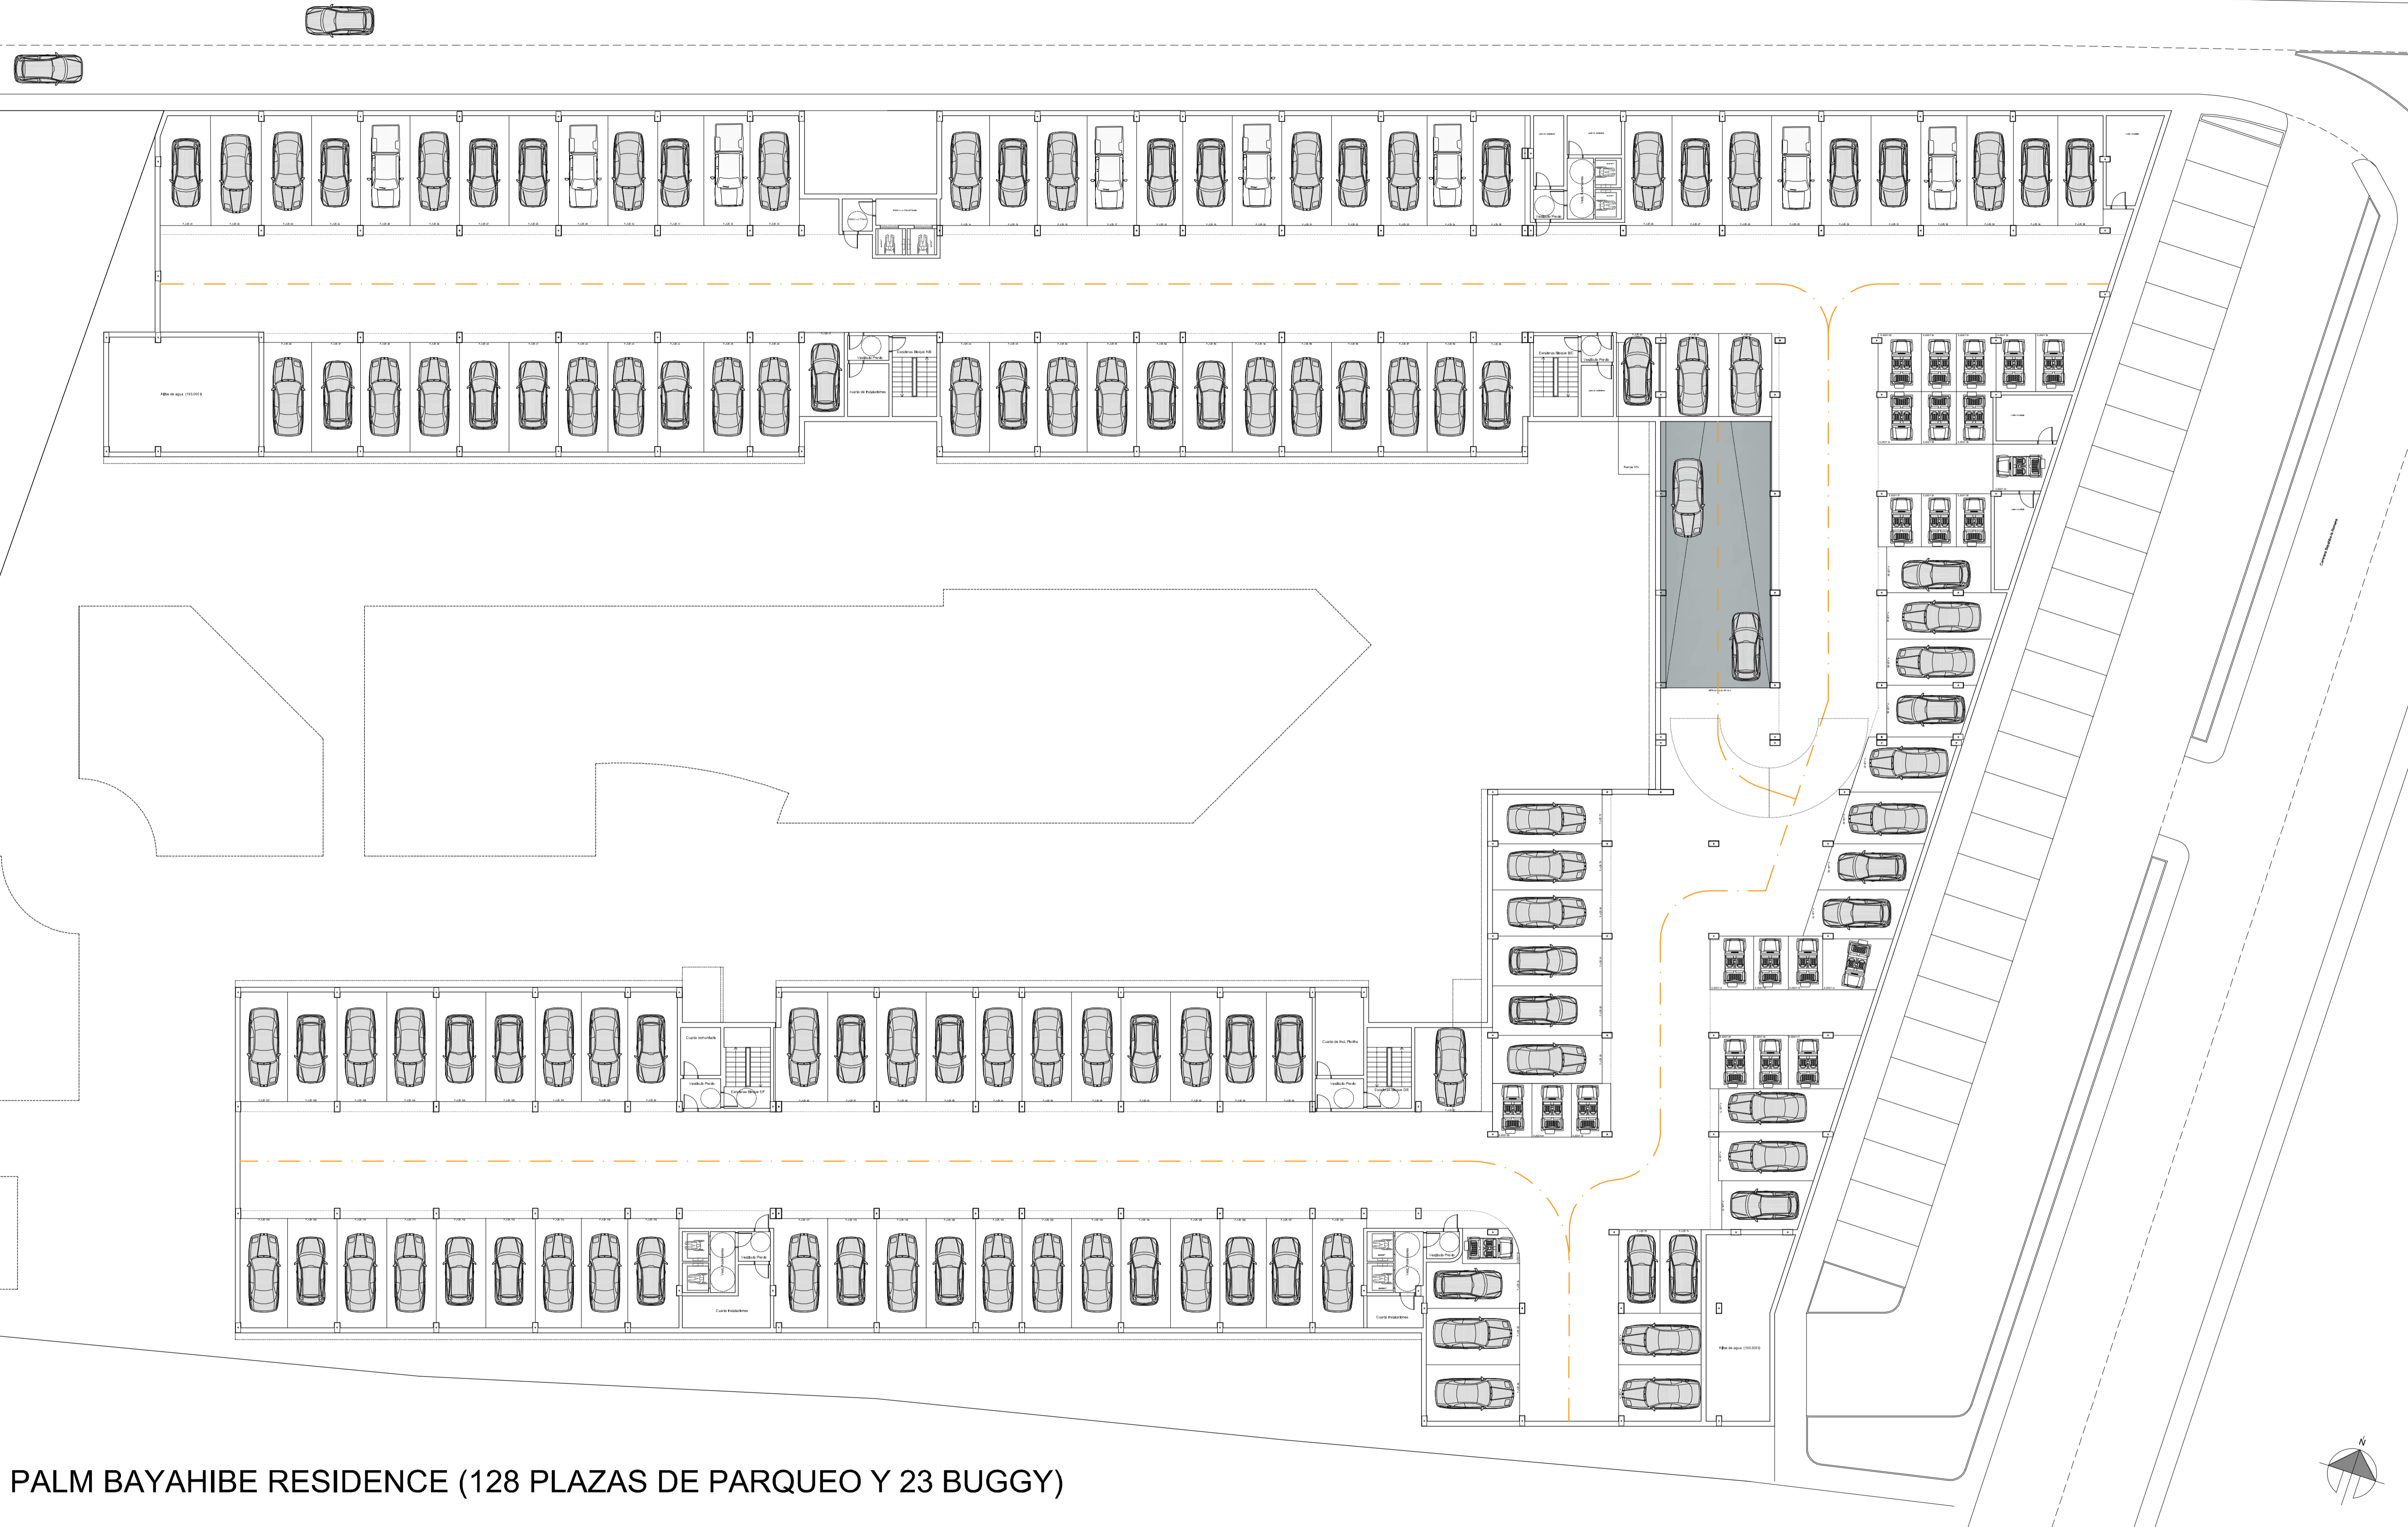

"Palm Bayahibe Residence" Apartamentos de 1 y 2 dormitorios en Bayahibe, San Rafael Del Yuma (Republica Dominicana)

DIRECCIÓN ESTUDIO
C/ ALHONDIGA Nº 6, 5ºD, 18001, GRANADA
TLF. 858121495 600513778
ortegacarrascosa@gmail.com ortegacarrascosa@hotmail.com
MAURICIO ORTEGA CARRASCOSA
ARQUITECTO

REFERENCIA: AT-338
FECHA: MAYO-2023
PROMOTOR
DETAILED STUDIES

PROYECTO ARQUITECTONICO
PALM BAYAHIBE RESIDENCE
EN PARCELA CARRETERA BAYAHIBE-LA ROMANA
BAYAHIBE, SAN RAFAEL DEL YUMA (REPUBLICA DOMINICANA)

PLANO
NIVEL -2
DISTRIBUCION GENERAL

ESCALA: 1/200
P01