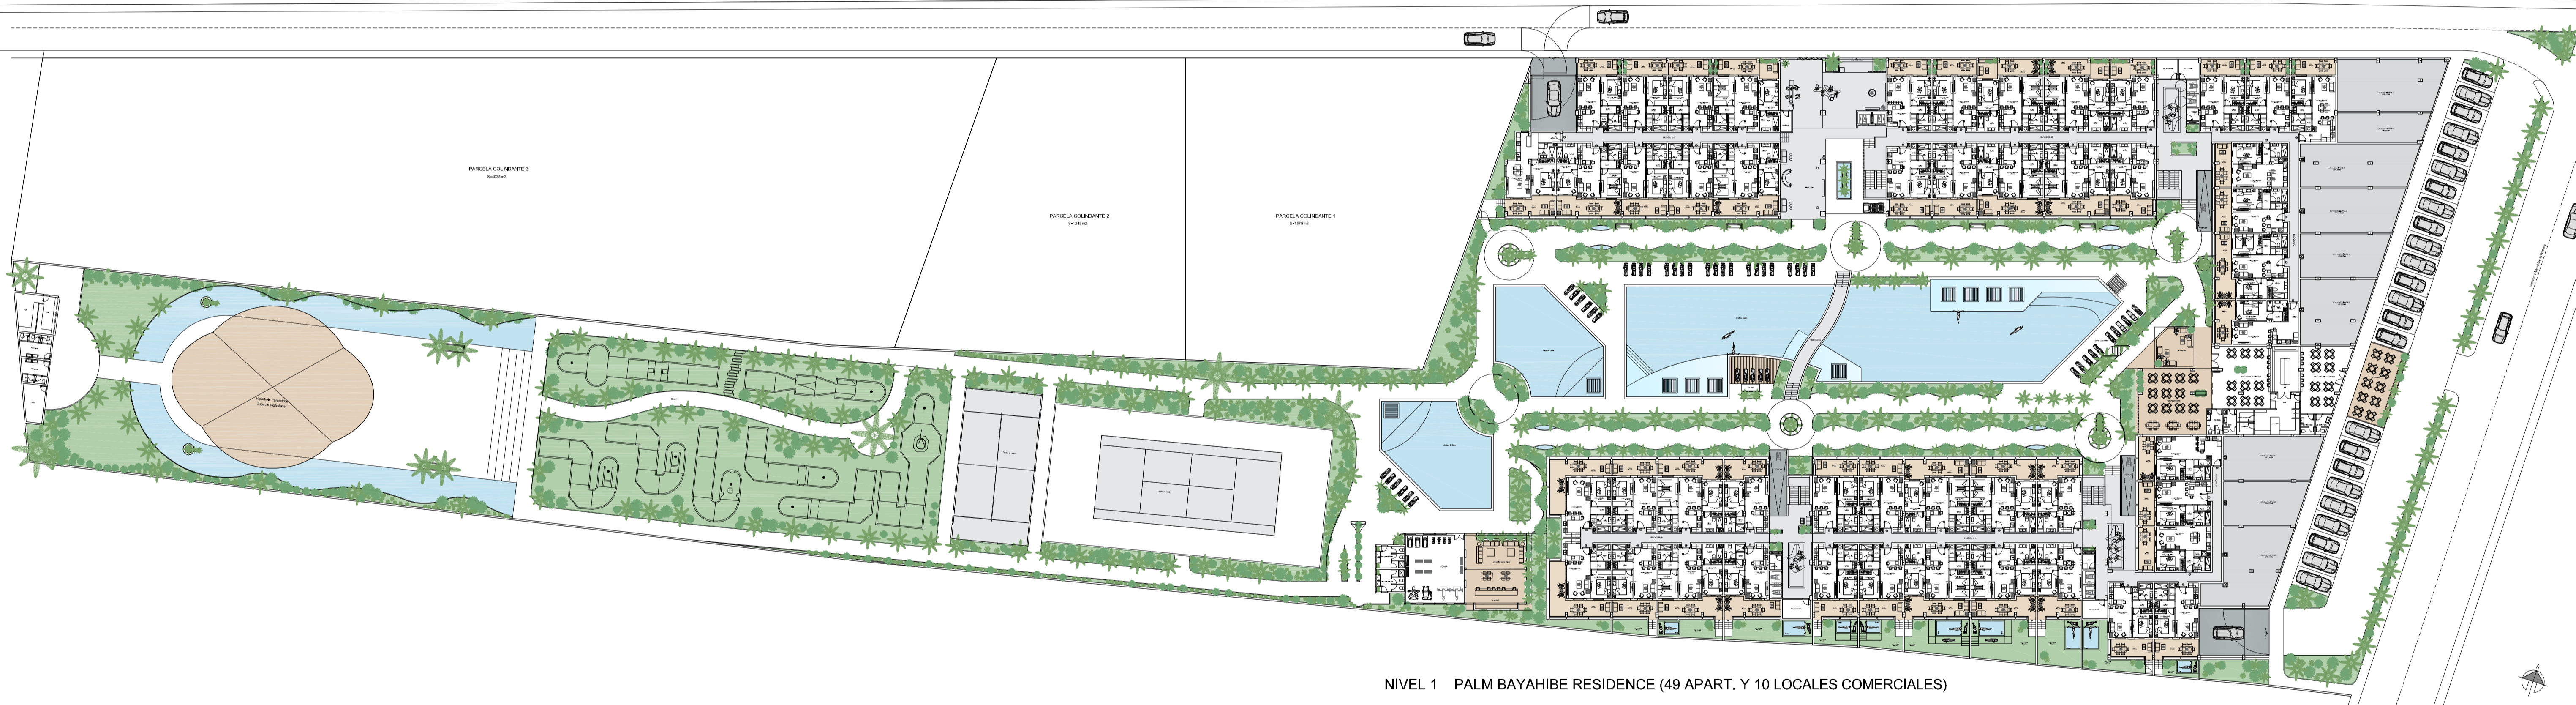

"Palm Bayahibe Residence" Apartamentos de 1 y 2 dormitorios en Bayahibe, San Rafael Del Yuma (Republica Dominicana)

NIVEL 1 PALM BAYAHIBE RESIDENCE (49 APART. Y 10 LOCALES COMERCIALES)

	DIRECCIÓN ESTUDIO C/ ALHONDIGA Nº 6, 5º D., GRANADA TLF. 958121485 950913178 mauricio.ortega.carrascosa@gmail.com		REFERENCIA: AT-338 FECHA: MAYO-2023	PROYECTO ARQUITECTÓNICO PALM BAYAHIBE RESIDENCE EN PARCELA CARRETERA BAYAHIBE-LA ROMANA BAYAHIBE, SAN RAFAEL DEL YUMA (REPUBLICA DOMINICANA)	PLANO NIVEL 1 DISTRIBUCION GENERAL	ESCALA: 1:200 P03
	MAURICIO ORTEGA CARRASCOZA ARQUITECTO		PROMOTOR DETAILED STUDIES			

"Palm Bayahibe Residence" Apartamentos de 1 y 2 dormitorios en Bayahibe, San Rafael Del Yuma (Republica Dominicana)

NIVEL -2 PALM BAYAHIBE RESIDENCE (128 PLAZAS DE PARQUEO Y 23 BUGGY)

DIRECCIÓN ESTUDIO
 C/ ALHONDIGA Nº 6, 5ºD, 18001, GRANADA
 TLF. 858121495 600513778
 ortegacarrascosa@gmail.com ortegacarrascosa@hotmail.com
 MAURICIO ORTEGA CARRASCOSA
 ARQUITECTO

REFERENCIA: AT-338
 FECHA: MAYO-2023
 PROMOTOR
 DETAILED STUDIES

PROYECTO ARQUITECTONICO
 PALM BAYAHIBE RESIDENCE
 EN PARCELA CARRETERA BAYAHIBE-LA ROMANA
 BAYAHIBE, SAN RAFAEL DEL YUMA (REPUBLICA DOMINICANA)

PLANO
 NIVEL -2
 DISTRIBUCION GENERAL

ESCALA: 1/200
P01

"Palm Bayahibe Residence" Apartamentos de 1 y 2 dormitorios en Bayahibe, San Rafael Del Yuma (Republica Dominicana)

NIVEL -1 PALM BAYAHIBE RESIDENCE (119 PLAZAS DE PARQUEO/ 28 BUGGY)