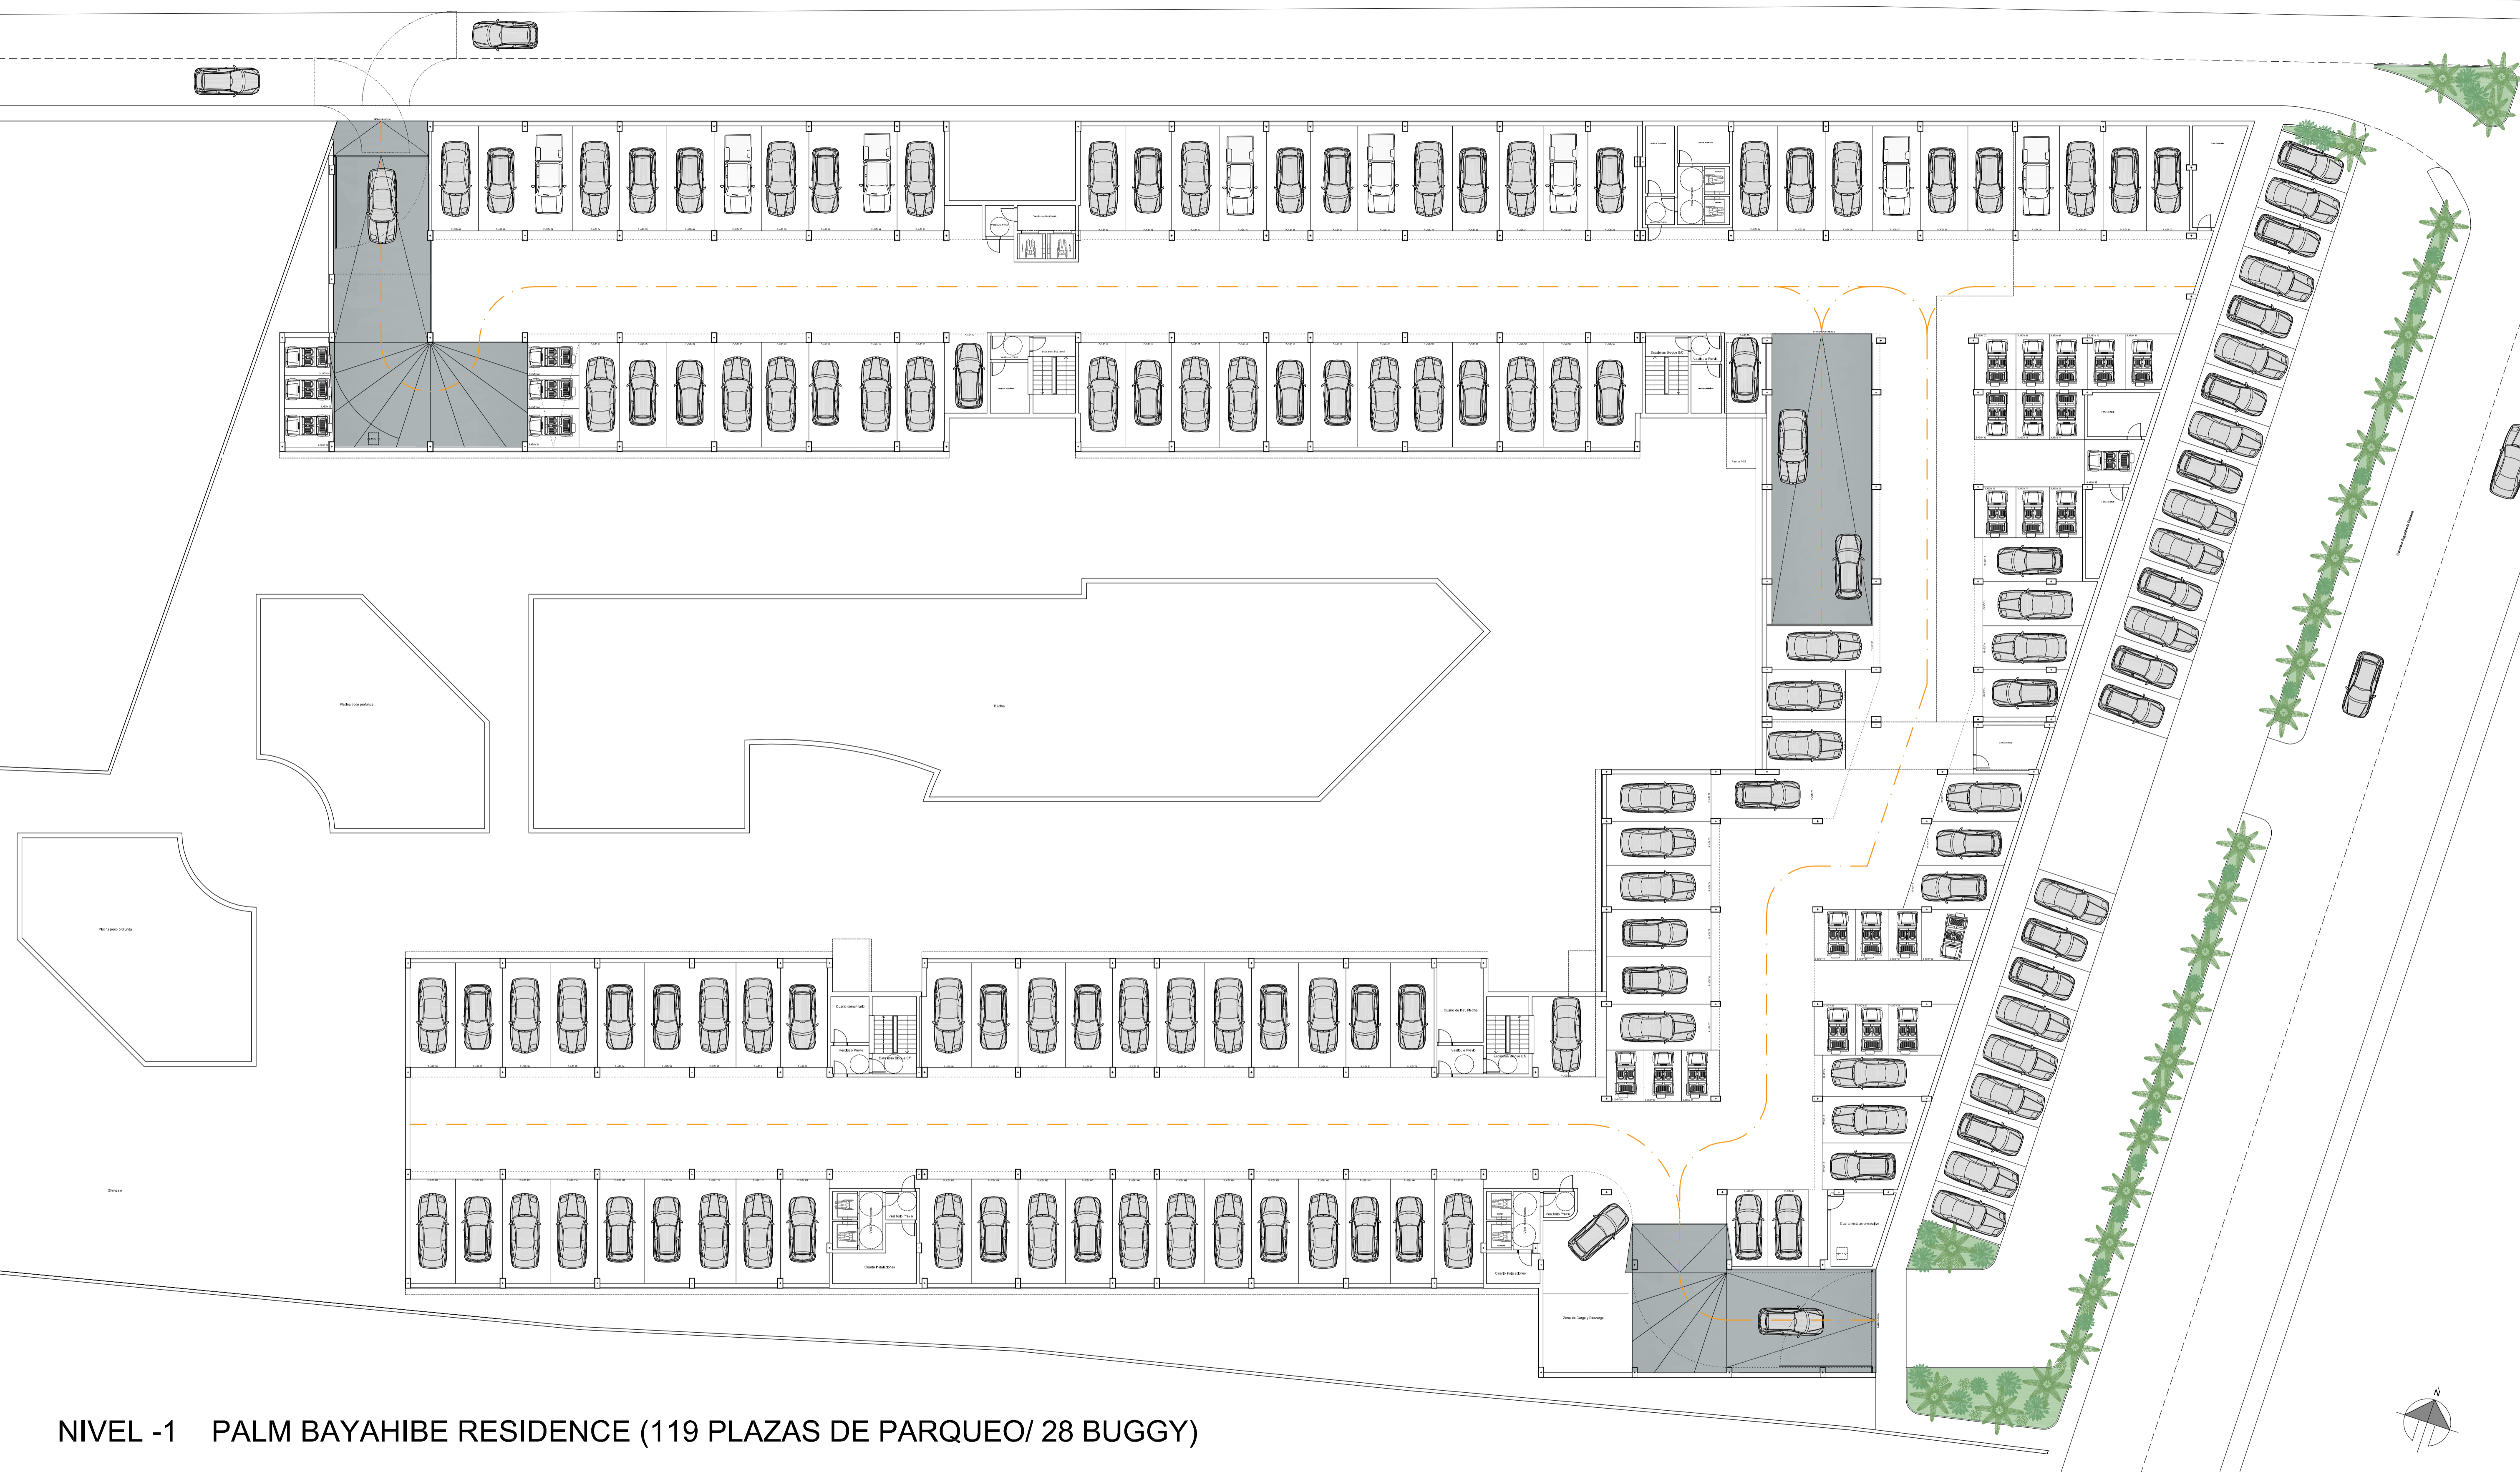

"Palm Bayahibe Residence" Apartamentos de 1 y 2 dormitorios en Bayahibe, San Rafael Del Yuma (Republica Dominicana)

DIRECCIÓN ESTUDIO
C/ ALHONDIGA Nº 6, 5ºD, 18001, GRANADA
TLF. 858121495 600513778
ortegacarrascosa@gmail.com ortegacarrascosa@hotmail.com
MAURICIO ORTEGA CARRASCOSA
ARQUITECTO

REFERENCIA: AT-338
FECHA: MAYO-2023
PROMOTOR
DETAILED STUDIES

PROYECTO ARQUITECTONICO
PALM BAYAHIBE RESIDENCE
EN PARCELA CARRETERA BAYAHIBE-LA ROMANA
BAYAHIBE, SAN RAFAEL DEL YUMA (REPUBLICA DOMINICANA)

PLANO
NIVEL -1
DISTRIBUCION GENERAL

ESCALA: 1/200
P02