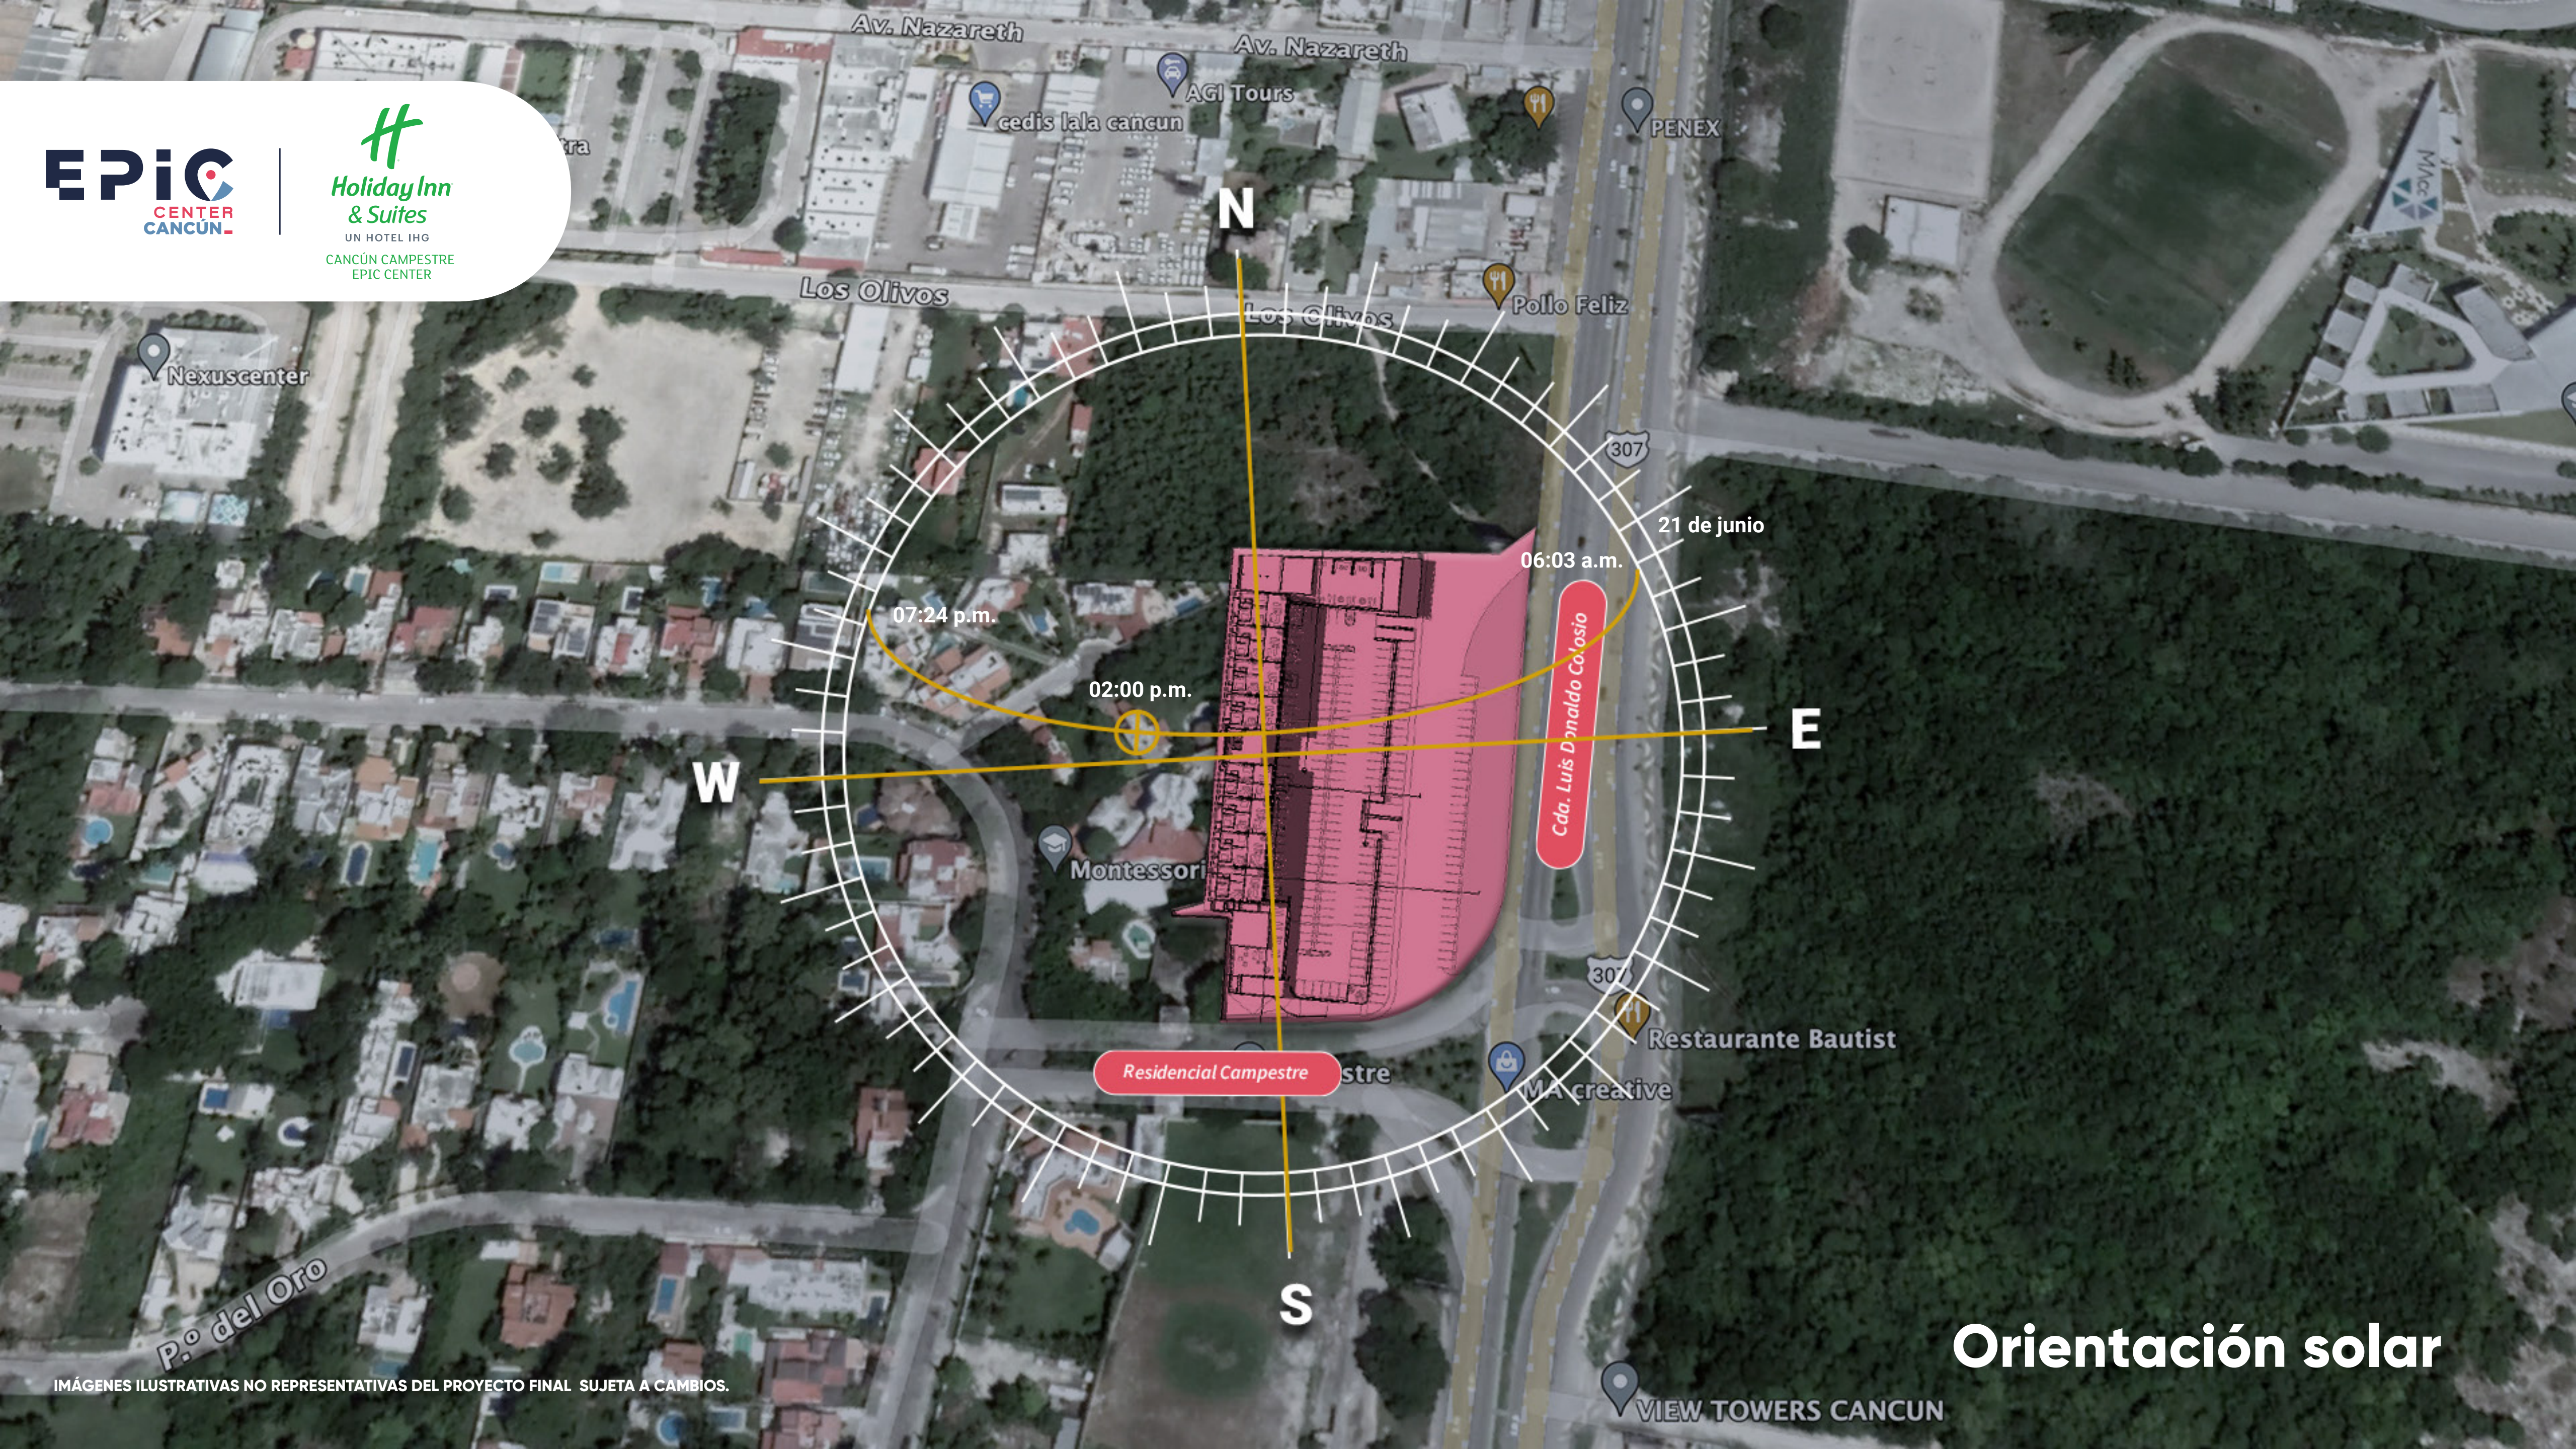

**20 minutos**  
de la Zona Hotelera de Cancún

Laguna 

CANCUN CAMPESTRE  
EPIC CENTER