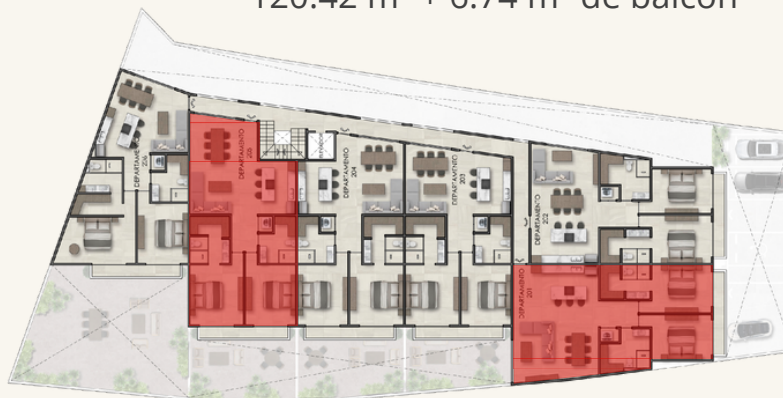

UBICACION / LOCATION

San José del Cabo
Baja California Sur

LA EXCLUSIVIDAD QUE ESTAS BUSCANDO SOLO 20 DEPARTAMENTOS

BIENVENIDO A CASA

Sala-Comedor

Cocina Abierta

2 o 3 Recámaras

2 o 3 Baños

Amplios Vestidores

Área de Lavado y Secado

Acabados de calidad y
amplios espacios

DEPARTAMENTOS 1 Y 2

1

125.64 m² + 6.33 m² de balcón

ACCESO

2

120.42 m² + 6.74 m² de balcón

ACCESO

DEPARTAMENTO PH1

183.81 m² + 65.66 m² de terraza

DEPARTAMENTO PH 3

170.74 m² + 10.81 m² de balcón

AREAS COMUNES

Acceso con seguridad
24/7 Motor Lobby
Lobby
Gimnasio
Business Center
Rooftop
Alberca