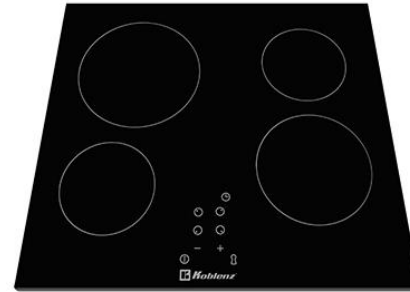

MATERIALES Y TIPOLOGIAS BOREANA MODELOS ARA Y VELA

<u>ACABADOS GENERALES</u>	<u>BAÑOS</u>	<u>COCINA</u>	<u>CANCELERIA</u>
 <p data-bbox="199 783 633 850">Pisos y zoclos de Mármol Travertino 30 cms x largos libres</p>	 <p data-bbox="660 783 1095 850">Mármol crema maya en mesetas de baño</p>	 <p data-bbox="1137 783 1375 813">Granito San Gabriel</p>	 <p data-bbox="1601 775 2040 841">Cristal con sistema EVO para control solar</p>
 <p data-bbox="199 1326 582 1356">Adopasto en acceso de cochera</p>	 <p data-bbox="660 1326 987 1356">Lavamanos de sobre poner</p>	 <p data-bbox="1137 1326 1496 1356">Gavetas de cocina de Caobilla</p>	 <p data-bbox="1601 1326 1973 1356">Cancelería línea europea negra</p>

Carpintería general de Caobilla

Pisos y zoclos de Mármol Travertino

Parrilla eléctrica de 4 quemadores

Piso cerámico tipo madera en terraza

Plafón decorativo en techos con luz led indirecta

Piso cerámico tipo madera en áreas húmedas

Tarja color titanium con monomando de acero inoxidable

Apagador Smart negro con Cerradura Smart