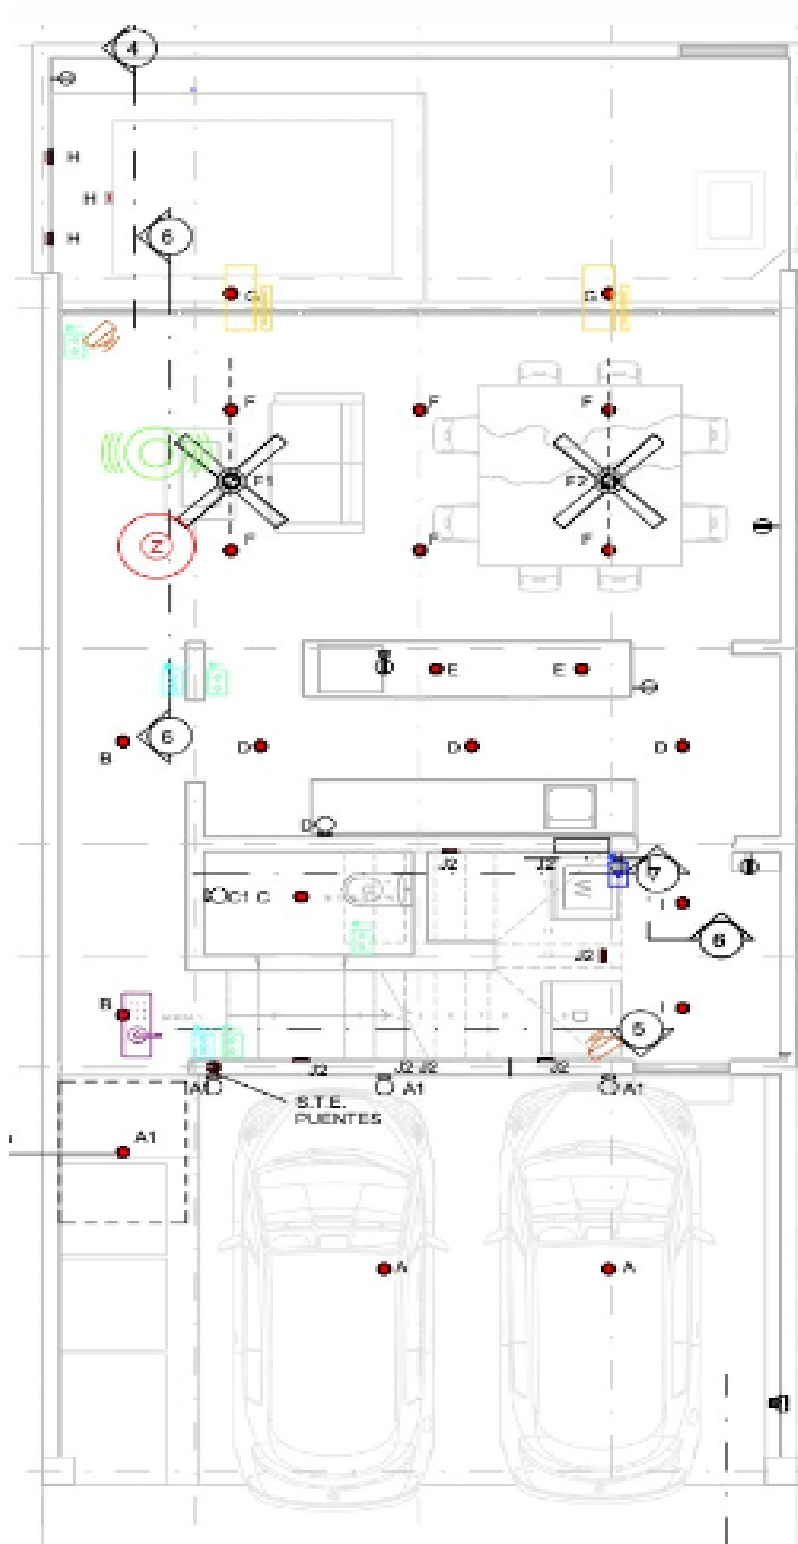

Memoria Descriptiva Automatización
MODELO VELA

PLANTA BAJA

Automatización de ENTRADA PRINCIPAL

- Control de acceso
- Control de iluminación

Automatización de COCHERA

- Control de iluminación

Automatización de SALA

- Control de iluminación

Automatización de RECÁMARA 1

- Control de iluminación
- Control de Aire acondicionado, TV y equipo de sonido

Automatización de VESTIDOR 1

- Control de iluminación

Automatización de BAÑO

- Control de iluminación

PLANTA BAJA

PLANTA ALTA