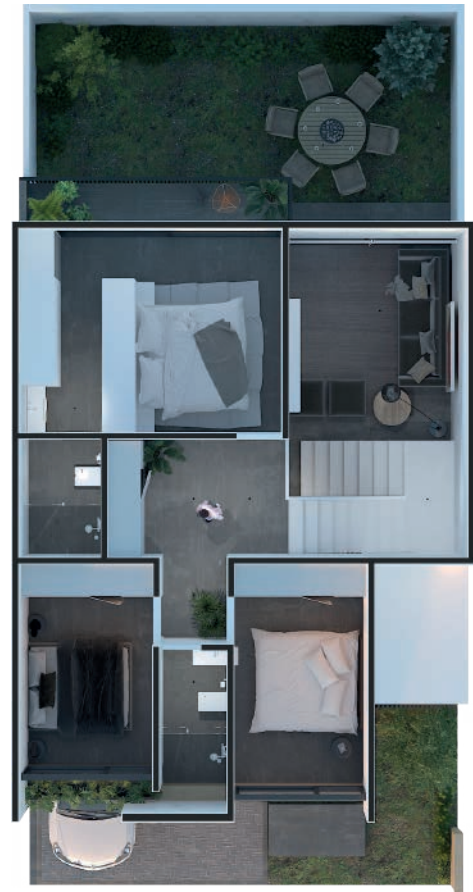

Planta alta

- 3 recámaras
- 1 walk-in closet
- 2 baños