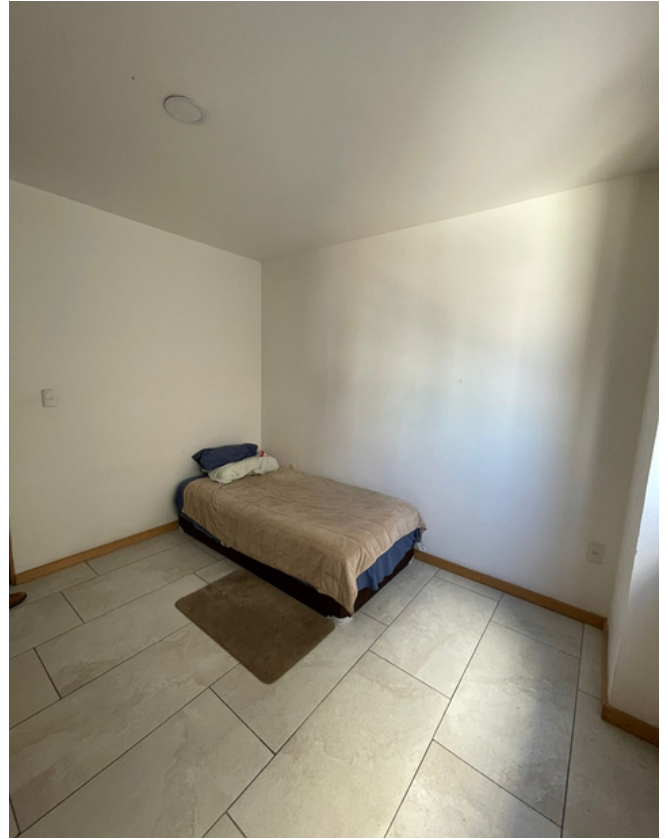

RECÁMARA

1123

Circuito Medas 365

(33) 2737 2770

Código EB: EB-OU5992

guardiabeta@sierraprovidencia.com