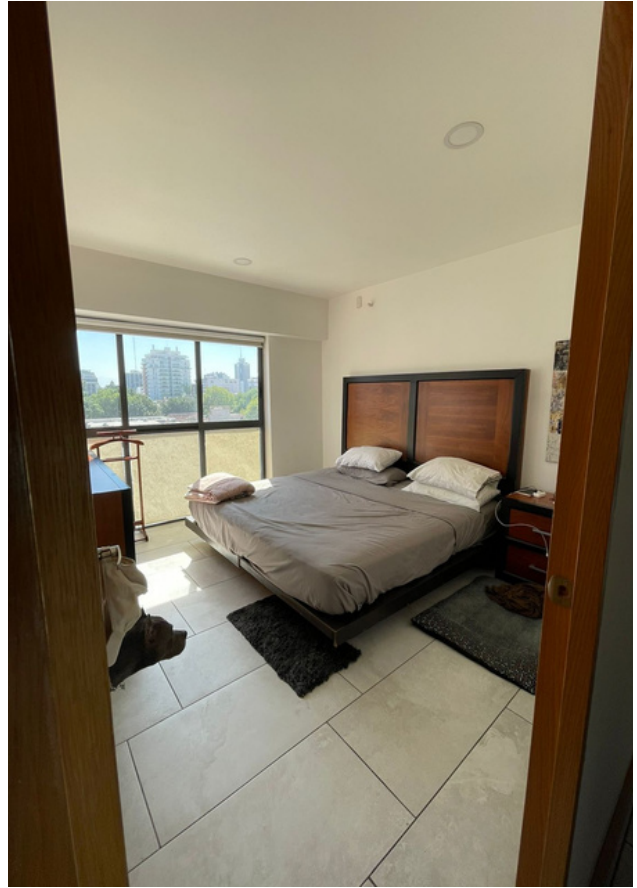

RECÁMARA

1123

Circuito Medas 365

(33) 2737 2770

Código EB: EB-OU5992

guardiabetas@sierraprovidencia.com