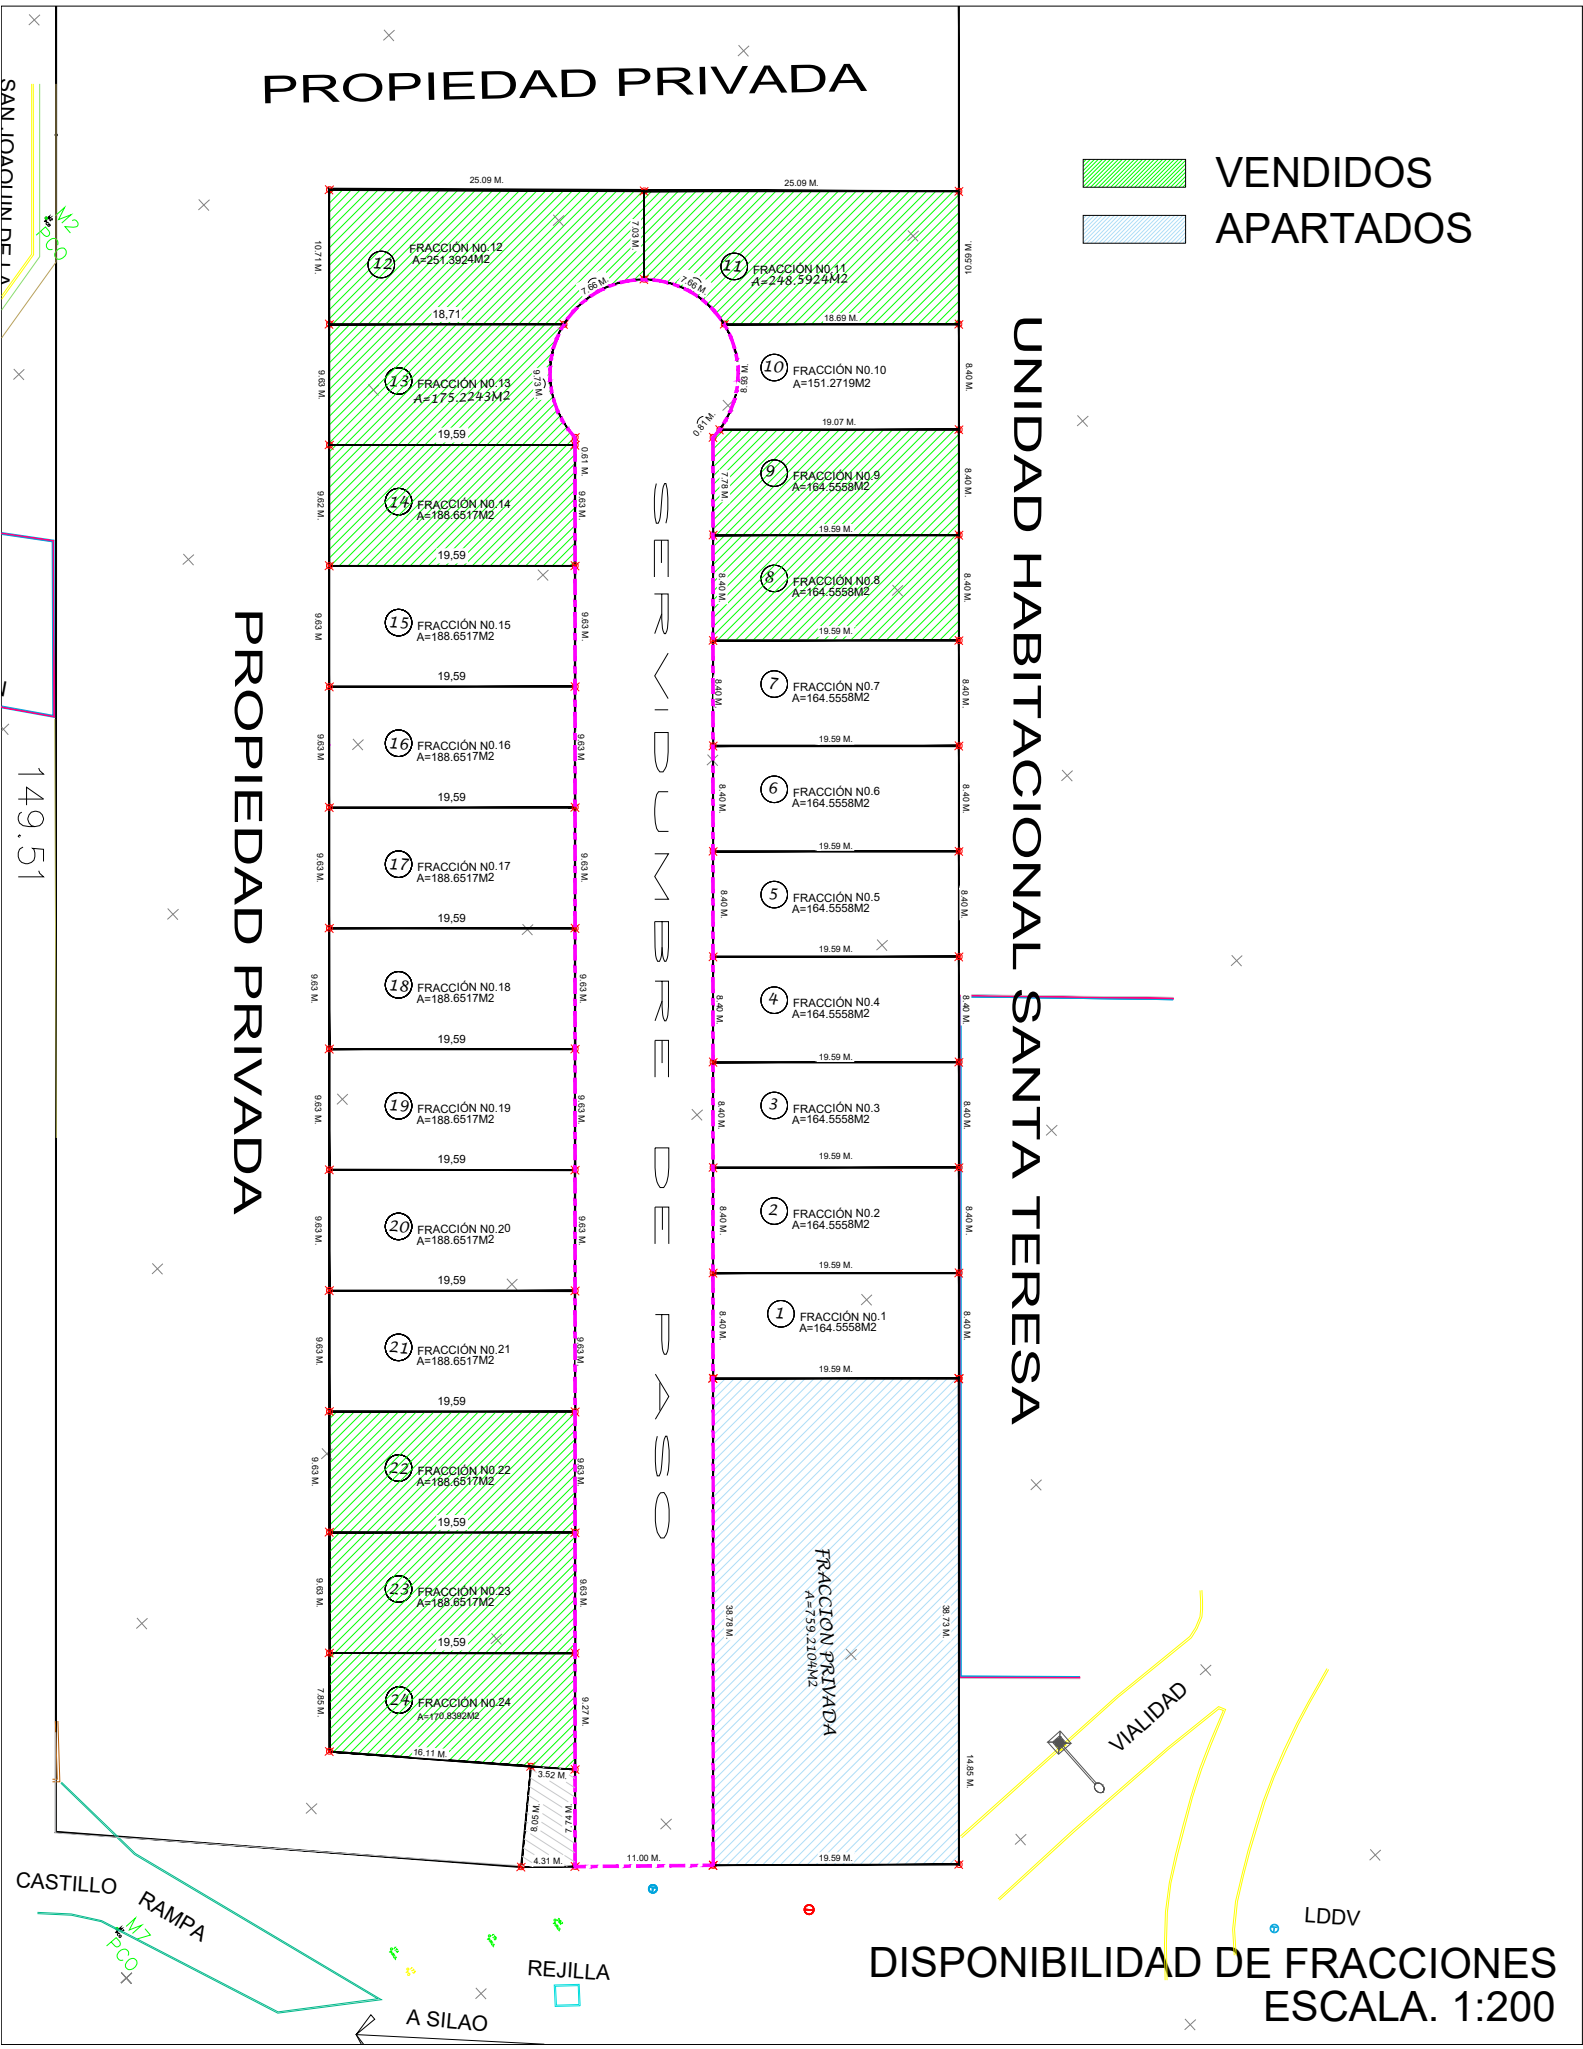

PROPIEDAD PRIVADA

 VENDIDOS
 APARTADOS

PROPIEDAD PRIVADA

UNIDAD HABITACIONAL SANTA TERESA

DISPONIBILIDAD DE FRACCIONES
ESCALA. 1:200