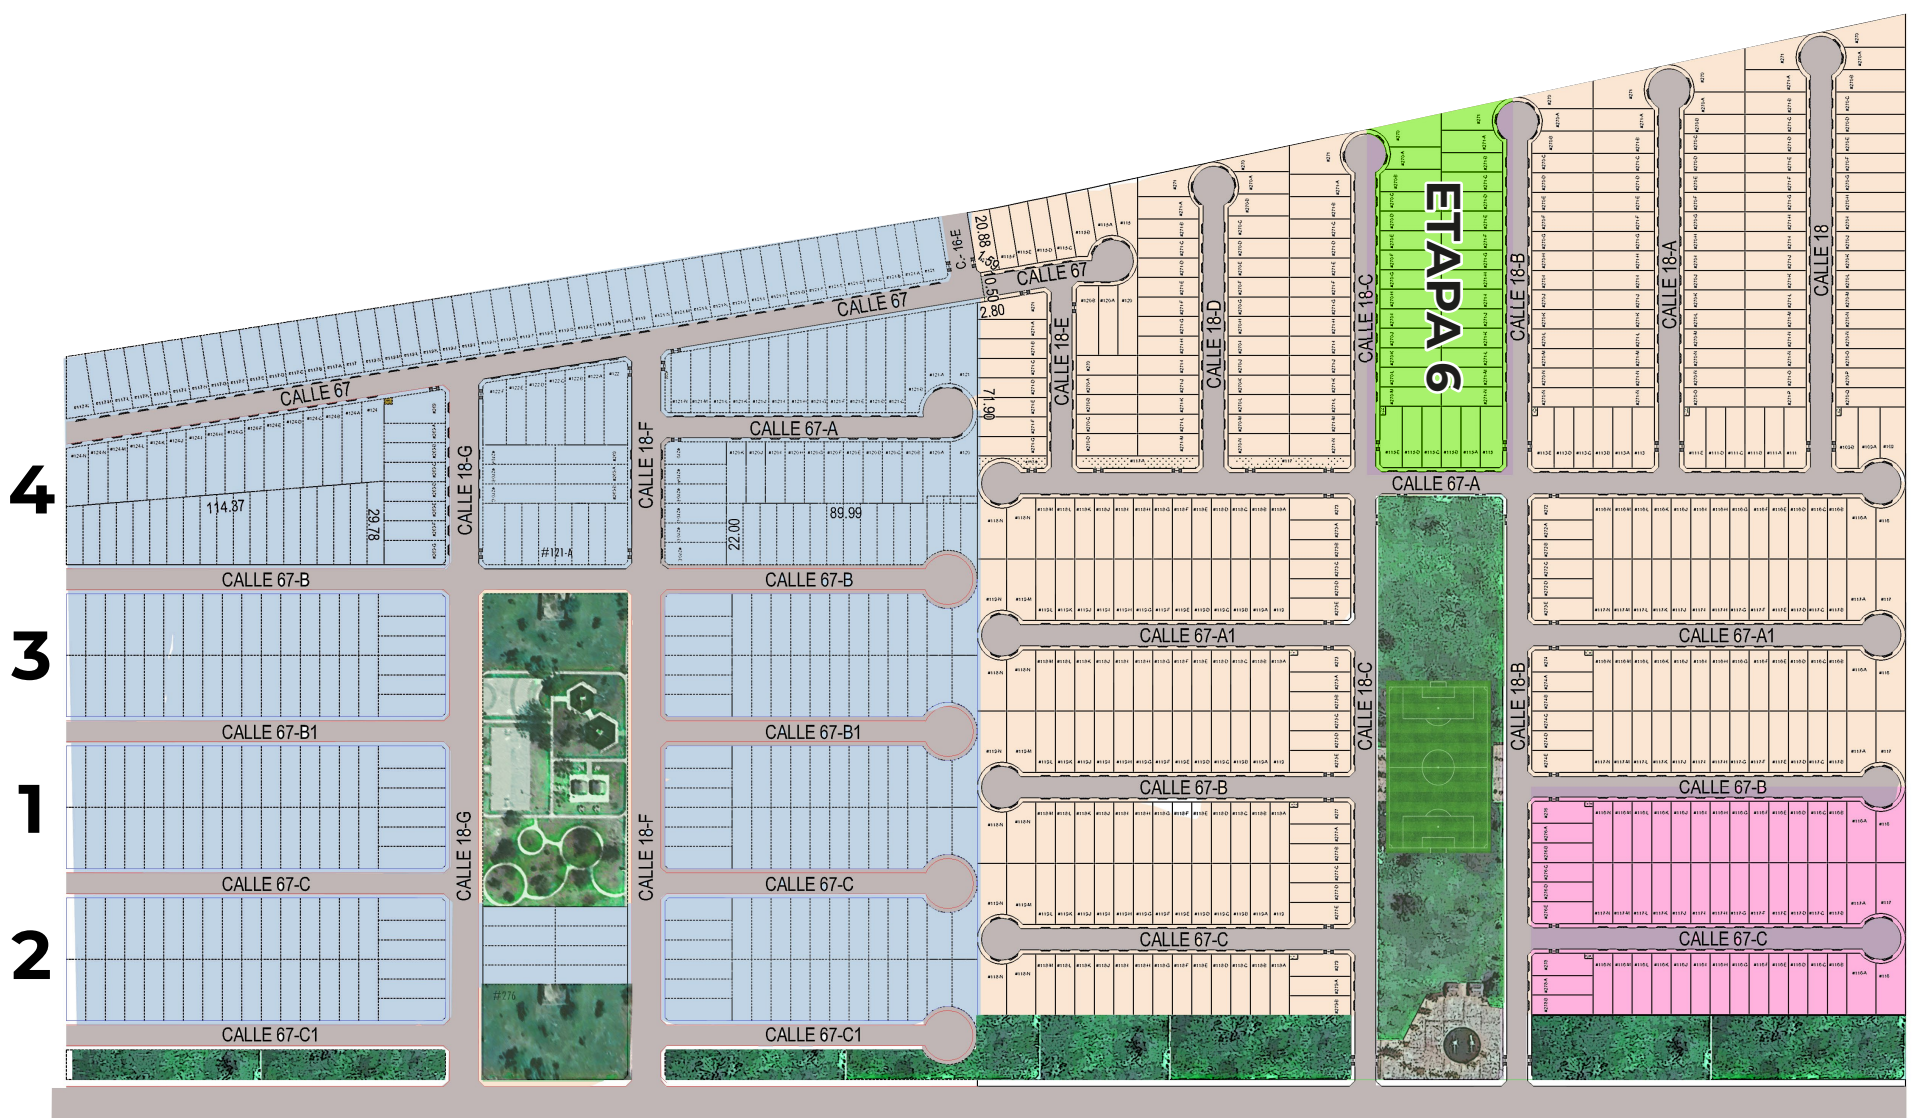

UN100

CASAS EQUIPADAS CON ACABADOS DE ALTA CALIDAD

El fraccionamiento constará de **8 diferentes modelos** de casa, cada una contará con increíbles acabados los cuales les proporcionarán a las viviendas **una elegante distinción del resto**

Amaneceres es un fraccionamiento ubicado en una **zona de alto crecimiento** en el estado de Yucatán.

Calle 67-D

MODELO 65

MODELO 65

Planta Baja

Sala/Comedor

Cocina

Patio trasero

Baño completo

**Recámara
Principal**

**Recámara
secundaria**

**Espacio para
2 autos**

MODELO 8484

MODELO 84

Planta Baja

Sala/Comedor

Medio baño de visitas

Cocina

Patio trasero

Planta Alta

Recámara Principal

Recámara secundaria

Baño completo

MODELO 96